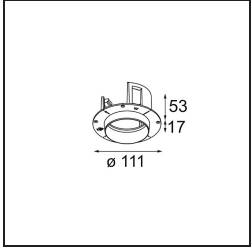

Matériaux	11622309
Type de Source Lumineuse	LED
Type de LED	CITIZEN CLU7A3
Technologie LED	LED COB
CRI	Min. 90
Température de Couleur	3000K
Durée de Vie	L90B10 à 50 000 heures
Ampoule incluse	Oui
Nombre de Sources Lumineuses	1
Code de flux CIE	100 100 100 100 41
Groupe ment (SDCM)	2
Direction de la Lumière	Bas
Optique	Lentille
Faisceau mesuré (°)	16,0
Tension d'Entrée	Driver à Courant Constant Requis
Classe Électrique	III
Indice de protection IP	55
Essai au fil incandescent (°C)	960
Intérieur/extérieur	Intérieur
Application	Plafond
Montage	Encastré
Taille de découpe (mm)	ø111
Profondeur de montage (mm)	110,0
Distance avec l'Objet Éclairé (m)	0,1
Couleur Principale & Finition Principale	Blanc, Structure
Poids brut (g)	215,0
Courant du driver (mA)	350 500
Min. forward voltage (Vf)	11,2 11,2
Max. forward voltage (Vf)	13,2 13,2
Connected load (W)	4,1 6,1
Flux lumineux par lampe (lm)	212 286
Efficacité (lm/W)	52 47
UGR	0 0

TM30 & CRI diagrammes

Distribution de Lumière & Schéma de Faisceau

Accessoires d'Eclairage d'installation

11624230 Concrete Kit 70 150x150 1x

11624430 Concrete Ring 70 Standard Installation Housing

11624030 Installation Housing 140x250x100x210