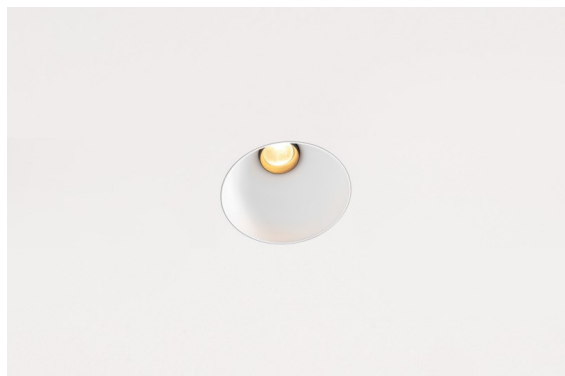

Thimble Recessed Trimless 70 lx IP55 LED 3000K Spot DE White Structure

Caractéristiques

Design minimaliste, courbes subtiles, couleurs évocatrices, lentilles et LED haute qualité. Avec sa source lumineuse encastrée en profondeur et non éblouissante, la conception épurée et homogène de Thimble fait de lui le choix discret mais cependant sophistiqué pour les espaces résidentiels et hôteliers haut de gamme. Cette applique à l'architecture élégante et polyvalente, éclairant vers le bas, diffuse une lumière avec une forme, une définition et une qualité pures sans attirer toute l'attention à elle.

Matériaux	11622309
Type de Source Lumineuse	LED
Type de LED	CITIZEN CLU7A3
Technologie LED	LED COB
CRI	Min. 90
Température de Couleur	3000K
Durée de Vie	L90B10 à 50 000 heures
Ampoule incluse	Oui
Nombre de Sources Lumineuses	1
Code de flux CIE	100 100 100 100 41
Groupe ment (SDCM)	2
Direction de la Lumière	Bas
Optique	Lentille
Faisceau mesuré (°)	16,0
Tension d'Entrée	Driver à Courant Constant Requis
Classe Électrique	III
Indice de protection IP	55
Essai au fil incandescent (°C)	960
Intérieur/extérieur	Intérieur
Application	Plafond
Montage	Encastré
Taille de découpe (mm)	ø111
Profondeur de montage (mm)	110,0
Distance avec l'Objet Éclairé (m)	0,1
Couleur Principale & Finition Principale	Blanc, Structure
Poids brut (g)	215,0
Courant du driver (mA)	350 500
Min. forward voltage (Vf)	11,2 11,2
Max. forward voltage (Vf)	13,2 13,2
Connected load (W)	4,1 6,1
Flux lumineux par lampe (lm)	212 286
Efficacité (lm/W)	52 47
UGR	0 0