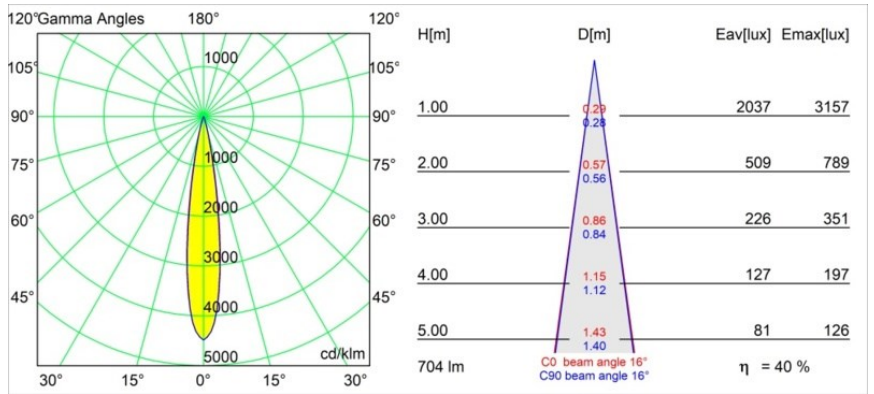

Distribution de Lumière & Schéma de Faisceau