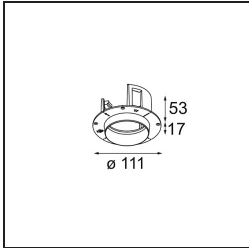

### Specifications

Material	11622309
Tipo de fuente de luz	LED
Tipo de LED	CITIZEN CLU7A3
Tecnología LED	COB LED
CRI	Min. 90
Temperatura del color	3000K
Vida Útil	L90B10 @50.000 horas
Lámpara Incluida	Sí
Número de fuentes de luz	1
Código de flujo CIE	100 100 100 100 41
Binning (SDCM)	2
Dirección de la luz	Directo
Óptica	Lente
Ángulo de Apertura medido (°)	16,0
Voltaje de entrada	Driver de corriente constante requerido
Clasificación eléctrica	III
Clasificación del IP	55
Clasificación de hilo incandescente (°C)	960
Interio/Exterior	Interior
Aplicación	Techo
Montaje	Empotrado
Tamaño de corte (mm)	ø111
Profundidad de montaje (mm)	110,0
Distancia al objeto iluminado (m)	0,1
Color principal & Acabado principal	Blanco, Estructura
Peso bruto (g)	215,0
Corriente de accionamiento (mA)	350      500
Min. forward voltage (Vf)	11,2      11,2
Max. forward voltage (Vf)	13,2      13,2
Connected load (W)	4,1      6,1
Flujo luminoso por lámpara (lm)	212      286
Eficacia (lm/W)	52      47

---

Índice de deslumbramiento	0	0
------------------------------	---	---

---

**TM30 & CRI diagram**

**Light distribution & beam diagram**

**Accesorios Instalación**

**11624230** Concrete Kit 70 150x150 1x

**11624430** Concrete Ring 70 Standard Installation Housing