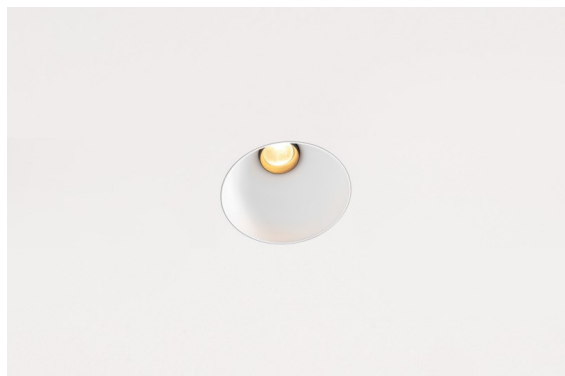

*Thimble Recessed Trimless 70 lx IP55 LED 3000K Spot DE White Structure*

Diseño minimalista, curvas sutiles, colores atrevidos, LED y lente de alta calidad. Con su fuente de luz sin brillos de empotrado profundo, el diseño limpio y perfecto de Thimble convierte este accesorio en una opción humilde pero sofisticada para cualquier entorno residencial de lujo o dedicado a la hospitalidad. Este foco downlight arquitectónico versátil y elegante ofrece pureza de forma, alta definición y luz de calidad sin acaparar toda la atención.

### Specifications

Material	11622309
Tipo de fuente de luz	LED
Tipo de LED	CITIZEN CLU7A3
Tecnología LED	COB LED
CRI	Min. 90
Temperatura del color	3000K
Vida Útil	L90B10 @50.000 horas
Lámpara Incluida	Sí
Número de fuentes de luz	1
Código de flujo CIE	100 100 100 100 41
Binning (SDCM)	2
Dirección de la luz	Directo
Óptica	Lente
Ángulo de Apertura medido (°)	16,0
Voltaje de entrada	Driver de corriente constante requerido
Clasificación eléctrica	III
Clasificación del IP	55
Clasificación de hilo incandescente (°C)	960
Interio/Exterior	Interior
Aplicación	Techo
Montaje	Empotrado
Tamaño de corte (mm)	ø111
Profundidad de montaje (mm)	110,0
Distancia al objeto iluminado (m)	0,1
Color principal & Acabado principal	Blanco, Estructura
Peso bruto (g)	215,0
Corriente de accionamiento (mA)	350      500
Min. forward voltage (Vf)	11,2      11,2
Max. forward voltage (Vf)	13,2      13,2
Connected load (W)	4,1      6,1
Flujo luminoso por lámpara (lm)	212      286
Eficacia (lm/W)	52      47