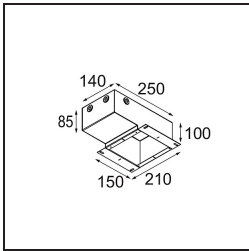

11624430 Concrete Ring 70 Standard Installation Housing

11624030 Installation Housing 140x250x100x210