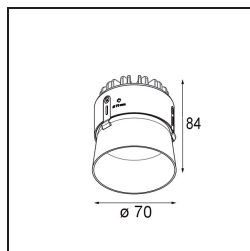

*Thimble Recessed Trimless 70 lx IP55 LED 3000K Spot DE White Structure*

Diseño minimalista, curvas sutiles, colores atrevidos, LED y lente de alta calidad. Con su fuente de luz sin brillos de empotrado profundo, el diseño limpio y perfecto de Thimble convierte este accesorio en una opción humilde pero sofisticada para cualquier entorno residencial de lujo o dedicado a la hospitalidad. Este foco downlight arquitectónico versátil y elegante ofrece pureza de forma, alta definición y luz de calidad sin acaparar toda la atención.

### Specifications

Material	11622309
Tipo de fuente de luz	LED
Tipo de LED	CITIZEN CLU7A3
Tecnología LED	COB LED
CRI	Min. 90
Temperatura del color	3000K
Vida Útil	L90B10 @50.000 horas
Lámpara Incluida	Sí
Número de fuentes de luz	1
Código de flujo CIE	100 100 100 100 41
Binning (SDCM)	2
Dirección de la luz	Directo
Óptica	Lente
Ángulo de Apertura medido (°)	16,0
Voltaje de entrada	Driver de corriente constante requerido
Clasificación eléctrica	III
Clasificación del IP	55
Clasificación de hilo incandescente (°C)	960
Interio/Exterior	Interior
Aplicación	Techo
Montaje	Empotrado
Tamaño de corte (mm)	ø111
Profundidad de montaje (mm)	110,0
Distancia al objeto iluminado (m)	0,1
Color principal & Acabado principal	Blanco, Estructura
Peso bruto (g)	215,0
Corriente de accionamiento (mA)	350      500
Min. forward voltage (Vf)	11,2      11,2
Max. forward voltage (Vf)	13,2      13,2
Connected load (W)	4,1      6,1
Flujo luminoso por lámpara (lm)	212      286
Eficacia (lm/W)	52      47