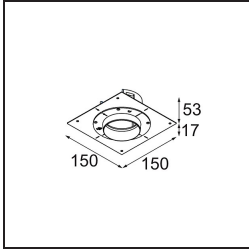

### Specifications

Material	11622309
Tipo de fuente de luz	LED
Tipo de LED	CITIZEN CLU7A3
Tecnología LED	COB LED
CRI	Min. 90
Temperatura del color	3000K
Vida Útil	L90B10 @50.000 horas
Lámpara Incluida	Sí
Número de fuentes de luz	1
Código de flujo CIE	100 100 100 100 41
Binning (SDCM)	2
Dirección de la luz	Directo
Óptica	Lente
Ángulo de Apertura medido (°)	16,0
Voltaje de entrada	Driver de corriente constante requerido
Clasificación eléctrica	III
Clasificación del IP	55
Clasificación de hilo incandescente (°C)	960
Interio/Exterior	Interior
Aplicación	Techo
Montaje	Empotrado
Tamaño de corte (mm)	ø111
Profundidad de montaje (mm)	110,0
Distancia al objeto iluminado (m)	0,1
Color principal & Acabado principal	Blanco, Estructura
Peso bruto (g)	215,0
Corriente de accionamiento (mA)	350      500
Min. forward voltage (Vf)	11,2      11,2
Max. forward voltage (Vf)	13,2      13,2
Connected load (W)	4,1      6,1
Flujo luminoso por lámpara (lm)	212      286
Eficacia (lm/W)	52      47

---

Índice de deslumbramiento	0	0
------------------------------	---	---

---

**TM30 & CRI diagram**

**Light distribution & beam diagram**

**Accesorios Instalación**

**11624230** Concrete Kit 70 150x150 1x

**11624430** Concrete Ring 70 Standard Installation Housing