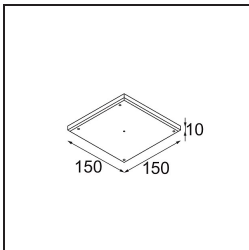

11624030 Installation Housing 140x250x100x210

12292630 Gypsum Fibreboard 150x150