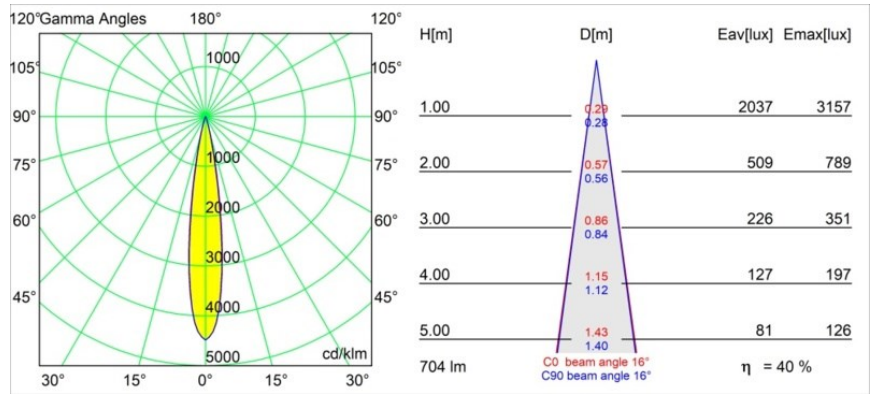

Light distribution & beam diagram