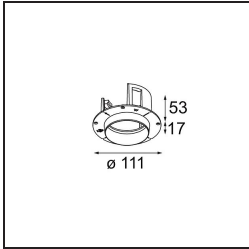

Matériaux	11622281
Type de Source Lumineuse	LED
Type de LED	CITIZEN CLU7A3
Technologie LED	LED COB
CRI	Min. 90
Température de Couleur	2700K
Durée de Vie	L90B10 à 50 000 heures
Ampoule incluse	Oui
Nombre de Sources Lumineuses	1
Code de flux CIE	100 100 100 100 40
Groupement (SDCM)	2
Direction de la Lumière	Bas
Optique	Lentille
Faisceau mesuré (°)	16,0
Tension d'Entrée	Driver à Courant Constant Requis
Classe Électrique	III
Indice de protection IP	55
Essai au fil incandescent (°C)	960
Intérieur/extérieur	Intérieur
Application	Plafond
Montage	Encastré
Taille de découpe (mm)	ø86 for plastered concrete ceilings, ø105 for false ceilings
Profondeur de montage (mm)	110,0
Distance avec l'Objet Éclairé (m)	0,1
Couleur Principale & Finition Principale	Noir, Anodisé Brossé
Poids brut (g)	215,0
Courant du driver (mA)	350 500
Min. forward voltage (Vf)	11,2 11,2
Max. forward voltage (Vf)	13,2 13,2
Connected load (W)	4,1 6,1
Lumens fournis (lm)	198 268
Efficacité (lm/W)	48 44
UGR	0 0

TM30 & CRI diagrammes

Distribution de Lumière & Schéma de Faisceau

Diagrammes

Accessoires d'Eclairage d'installation

11624230 Concrete Kit 70 150x150 1x

11624430 Concrete Ring 70 Standard Installation Housing