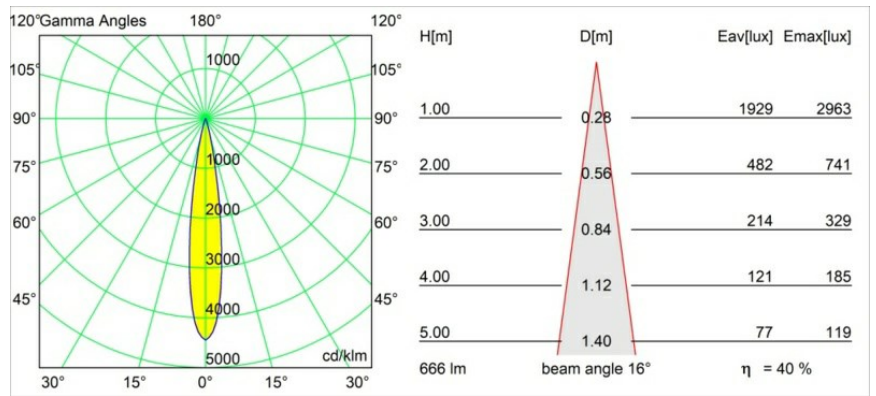

Distribution de Lumière & Schéma de Faisceau