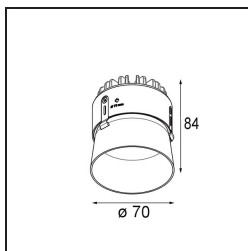

Thimble Recessed Trimless 70 lx IP55 LED 2700K Spot DE Black Brushed Anodised

Caractéristiques

Design minimaliste, courbes subtiles, couleurs évocatrices, lentilles et LED haute qualité. Avec sa source lumineuse encastrée en profondeur et non éblouissante, la conception épurée et homogène de Thimble fait de lui le choix discret mais cependant sophistiqué pour les espaces résidentiels et hôteliers haut de gamme. Cette applique à l'architecture élégante et polyvalente, éclairant vers le bas, diffuse une lumière avec une forme, une définition et une qualité pures sans attirer toute l'attention à elle.

Matériaux	11622281
Type de Source Lumineuse	LED
Type de LED	CITIZEN CLU7A3
Technologie LED	LED COB
CRI	Min. 90
Température de Couleur	2700K
Durée de Vie	L90B10 à 50 000 heures
Ampoule incluse	Oui
Nombre de Sources Lumineuses	1
Code de flux CIE	100 100 100 100 40
Groupement (SDCM)	2
Direction de la Lumière	Bas
Optique	Lentille
Faisceau mesuré (°)	16,0
Tension d'Entrée	Driver à Courant Constant Requis
Classe Électrique	III
Indice de protection IP	55
Essai au fil incandescent (°C)	960
Intérieur/extérieur	Intérieur
Application	Plafond
Montage	Encastré
Taille de découpe (mm)	ø86 for plastered concrete ceilings, ø105 for false ceilings
Profondeur de montage (mm)	110,0
Distance avec l'Objet Éclairé (m)	0,1
Couleur Principale & Finition Principale	Noir, Anodisé Brossé
Poids brut (g)	215,0
Courant du driver (mA)	350 500
Min. forward voltage (Vf)	11,2 11,2
Max. forward voltage (Vf)	13,2 13,2
Connected load (W)	4,1 6,1
Lumens fournis (lm)	198 268
Efficacité (lm/W)	48 44
UGR	0 0