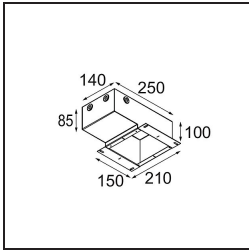

TM30 & CRI diagrammes

Distribution de Lumière & Schéma de Faisceau

Diagrammes

Accessoires d'Eclairage d'installation

11624230 Concrete Kit 70 150x150 1x

11624430 Concrete Ring 70 Standard Installation Housing