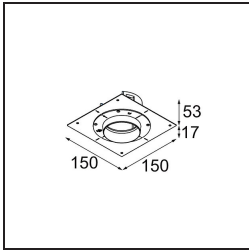

Matériaux	11622281
Type de Source Lumineuse	LED
Type de LED	CITIZEN CLU7A3
Technologie LED	LED COB
CRI	Min. 90
Température de Couleur	2700K
Durée de Vie	L90B10 à 50 000 heures
Ampoule incluse	Oui
Nombre de Sources Lumineuses	1
Code de flux CIE	100 100 100 100 40
Groupement (SDCM)	2
Direction de la Lumière	Bas
Optique	Lentille
Faisceau mesuré (°)	16,0
Tension d'Entrée	Driver à Courant Constant Requis
Classe Électrique	III
Indice de protection IP	55
Essai au fil incandescent (°C)	960
Intérieur/extérieur	Intérieur
Application	Plafond
Montage	Encastré
Taille de découpe (mm)	ø86 for plastered concrete ceilings, ø105 for false ceilings
Profondeur de montage (mm)	110,0
Distance avec l'Objet Éclairé (m)	0,1
Couleur Principale & Finition Principale	Noir, Anodisé Brossé
Poids brut (g)	215,0
Courant du driver (mA)	350 500
Min. forward voltage (Vf)	11,2 11,2
Max. forward voltage (Vf)	13,2 13,2
Connected load (W)	4,1 6,1
Lumens fournis (lm)	198 268
Efficacité (lm/W)	48 44
UGR	0 0

TM30 & CRI diagrammes

Distribution de Lumière & Schéma de Faisceau

Diagrammes

Accessoires d'Eclairage d'installation

11624230 Concrete Kit 70 150x150 1x

11624430 Concrete Ring 70 Standard Installation Housing