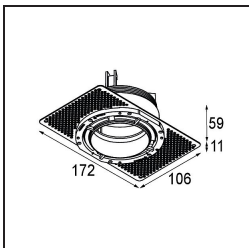

12292630 Gypsum Fibreboard 150x150

11624730 Ring Recessed Trimless 70 1x