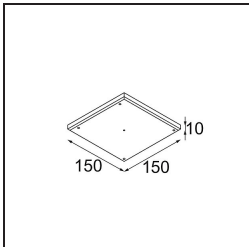

11624030 Installation Housing 140x250x100x210

12292630 Gypsum Fibreboard 150x150