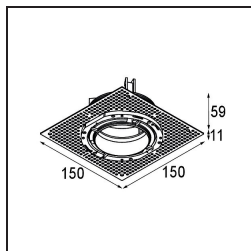

11624730 Ring Recessed Trimless 70 1x

12293630 Plaster Kit Trimless 150x150 - 70 1x

Choisir un accessoire requis