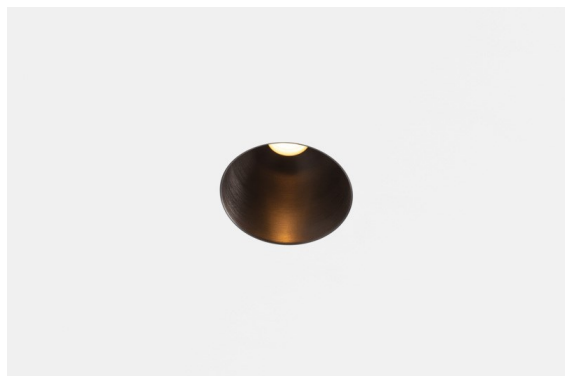

Date
Customer
Project
Type

Thimble Recessed Trimless 70 1x IP55 LED 2700K Spot DE Black Brushed Anodised

Specifications

Material	11622281
Tipo de fuente de luz	LED
Tipo de LED	CITIZEN CLU7A3
Tecnología LED	COB LED
CRI	Min. 90
Temperatura del color	2700K
Vida Útil	L90B10 @50.000 horas
Lámpara Incluida	Sí
Número de fuentes de luz	1
Código de flujo CIE	100 100 100 100 40
Binning (SDCM)	2
Dirección de la luz	Directo
Óptica	Lente
Ángulo de Apertura medido (°)	16,0
Voltaje de entrada	Driver de corriente constante requerido
Clasificación eléctrica	III
Clasificación del IP	55
Clasificación de hilo incandescente (°C)	960
Interio/Exterior	Interior
Aplicación	Techo
Montaje	Empotrado
Tamaño de corte (mm)	ø111
Profundidad de montaje (mm)	110,0
Distancia al objeto iluminado (m)	0,1
Color principal & Acabado principal	Negro, Anodizado cepillado
Peso bruto (g)	215,0
Corriente de accionamiento (mA)	350 500
Min. forward voltage (Vf)	11,2 11,2
Max. forward voltage (Vf)	13,2 13,2
Connected load (W)	4,1 6,1
Flujo luminoso por lámpara (lm)	198 268
Eficacia (lm/W)	48 44

Diseño minimalista, curvas sutiles, colores atrevidos, LED y lente de alta calidad. Con su fuente de luz sin brillos de empotrado profundo, el diseño limpio y perfecto de Thimble convierte este accesorio en una opción humilde pero sofisticada para cualquier entorno residencial de lujo o dedicado a la hospitalidad. Este foco downlight arquitectónico versátil y elegante ofrece pureza de forma, alta definición y luz de calidad sin acaparar toda la atención.