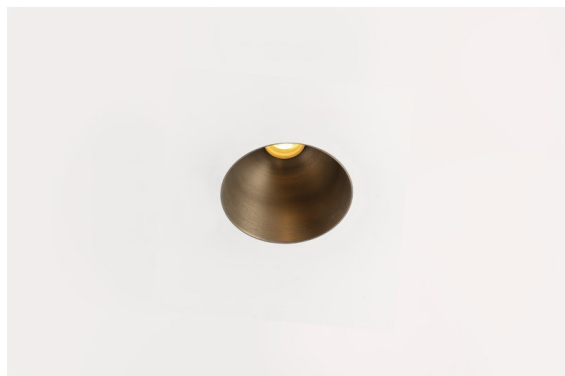

Datum
Klant
Project
Soort

Thimble Recessed Trimless 70 lx IP55 LED 2700K Spot DE Bronze Brushed Anodised

Specificaties

Materiaal	11622282
Type Lichtbron	LED
LED type	CITIZEN CLU7A3
LED technologie	Led-COB
CRI	Min. 90
Kleurtemperatuur	2700K
Levensduur	L90B10 bij 50.000 Uur
Lamp inbegrepen	Ja
Aantal Lichtbronnen	1
CIE-fluxcode	100 100 100 100 40
Binning (SDCM)	2
Lichtrichting	Omlaag
Optisch	Lens
Gemeten gradenbundel (°)	16,0
Ingangsspanning	Aandrijving Gelijkstroom Vereist
Elektriciteitsklasse	III
IP-klasse	55
Gloeidraadtest (°C)	960
Binnen/Buiten	Binnen
Toepassing	Plafond
Montage	Inbouw
Inbouwopening (mm)	ø111
Montagediepte (mm)	110,0
Afstand tot Verlicht Voorwerp (m)	0,1
Primaire Kleur & Primaire Afwerking	Brons, Geborsteld Geanodiseerd
Brutogewicht (g)	215,0
Stroom driver (mA)	350 500
Min. forward voltage (Vf)	11,2 11,2
Max. forward voltage (Vf)	13,2 13,2
Connected load (W)	4,1 6,1
Lumenoutput per lampunit (lm)	198 268
Efficiëntie (lm/W)	48 44
UGR	0 0

Minimalistisch ontwerp, subtiele rondingen, onthullende kleuren, kwalitatieve lens en leds. Met zijn diep verzonken, niet-verblindende lichtbron is Thimble dankzij de strakke, naadloze uitvoering een stille maar toch geraffineerde keuze voor chique woonruimtes of hotels/restaurants. Deze veelzijdige, elegante architecturale neerwaartse verlichting brengt pure vormen, definitie en kwalitatief licht zonder alle aandacht naar zich toe te trekken.