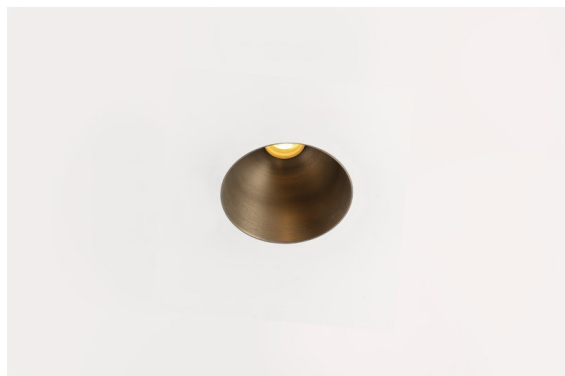

Thimble Recessed Trimless 70 1x IP55 LED 2700K Spot DE Bronze Brushed Anodised

Caractéristiques

Design minimaliste, courbes subtiles, couleurs évocatrices, lentilles et LED haute qualité. Avec sa source lumineuse encastrée en profondeur et non éblouissante, la conception épurée et homogène de Thimble fait de lui le choix discret mais cependant sophistiqué pour les espaces résidentiels et hôteliers haut de gamme. Cette applique à l'architecture élégante et polyvalente, éclairant vers le bas, diffuse une lumière avec une forme, une définition et une qualité pures sans attirer toute l'attention à elle.

Matériaux	11622282
Type de Source Lumineuse	LED
Type de LED	CITIZEN CLU7A3
Technologie LED	LED COB
CRI	Min. 90
Température de Couleur	2700K
Durée de Vie	L90B10 à 50 000 heures
Ampoule incluse	Oui
Nombre de Sources Lumineuses	1
Code de flux CIE	100 100 100 100 40
Groupe ment (SDCM)	2
Direction de la Lumière	Bas
Optique	Lentille
Faisceau mesuré (°)	16,0
Tension d'Entrée	Driver à Courant Constant Requis
Classe Électrique	III
Indice de protection IP	55
Essai au fil incandescent (°C)	960
Intérieur/extérieur	Intérieur
Application	Plafond
Montage	Encastré
Taille de découpe (mm)	ø111
Profondeur de montage (mm)	110,0
Distance avec l'Objet Éclairé (m)	0,1
Couleur Principale & Finition Principale	Bronze, Anodisé Brossé
Poids brut (g)	215,0
Courant du driver (mA)	350 500
Min. forward voltage (Vf)	11,2 11,2
Max. forward voltage (Vf)	13,2 13,2
Connected load (W)	4,1 6,1
Flux lumineux par lampe (lm)	198 268
Efficacité (lm/W)	48 44
UGR	0 0