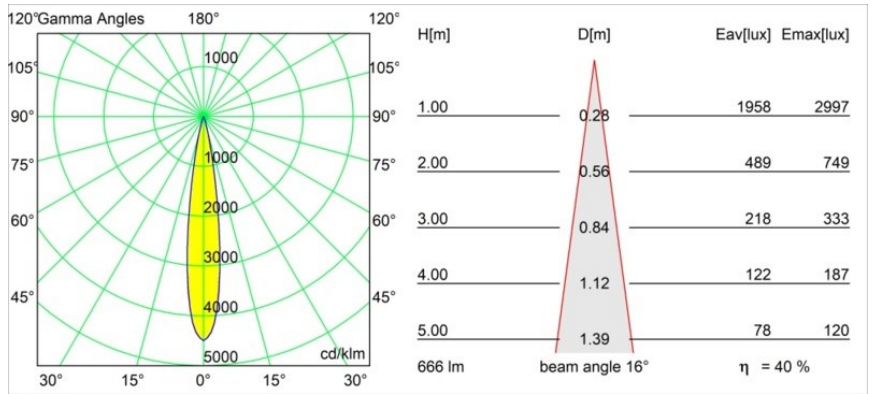

Distribution de Lumière & Schéma de Faisceau