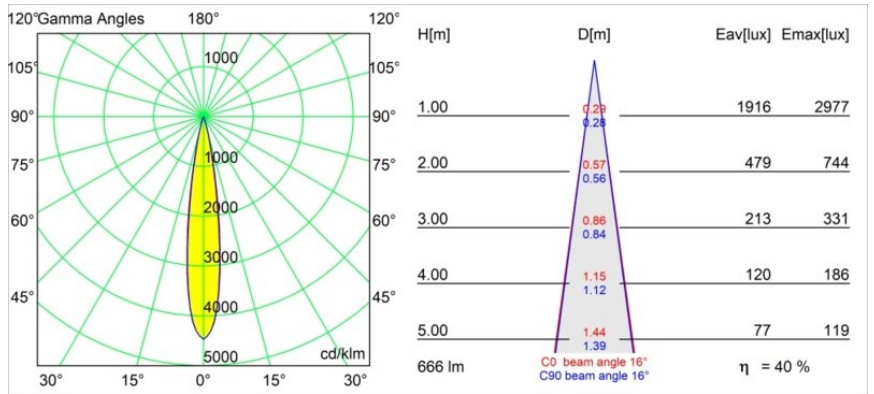

Lichtspreiding & Stralingsdiagram