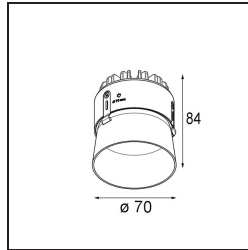

Specificaties

Materiaal	11622241
Type Lichtbron	LED
LED type	CITIZEN CLU7A3
LED technologie	Led-COB
CRI	Min. 90
Kleurtemperatuur	2700K
Levensduur	L90B10 bij 50.000 Uur
Lamp inbegrepen	Ja
Aantal Lichtbronnen	1
CIE-fluxcode	100 100 100 100 40
Binning (SDCM)	2
Lichtrichting	Omlaag
Optisch	Lens
Gemeten gradenbundel (°)	16,0
Ingangsspanning	Aandrijving Gelijktroom Vereist
Elektriciteitsklasse	III
IP-klasse	55
Gloeidraadtest (°C)	960
Binnen/Buiten	Binnen
Toepassing	Plafond
Montage	Inbouw
Inbouwopening (mm)	ø111
Montagediepte (mm)	110,0
Afstand tot Verlicht Voorwerp (m)	0,1
Primaire Kleur & Primaire Afwerking	Champagne, Geborsteld Geanodiseerd
Brutogewicht (g)	215,0
Stroom driver (mA)	350 500
Min. forward voltage (Vf)	11,2 11,2
Max. forward voltage (Vf)	13,2 13,2
Connected load (W)	4,1 6,1
Lumenoutput per lampunit (lm)	197 267
Efficiëntie (lm/W)	48 44
UGR	0 0

TM30 & CRI Diagrammen

Lichtspreiding & Stralingsdiagram

Diagrammen

Installatie Accessoires

11624230 Concrete Kit 70 150x150 1x

11624430 Concrete Ring 70 Standard Installation Housing

11624030 Installation Housing 140x250x100x210