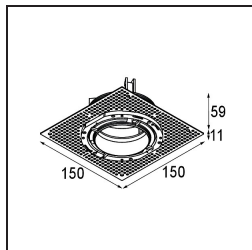

11624730 Ring Recessed Trimless 70 1x

■ **12293630** Plaster Kit Trimless 150x150 - 70 1x

■ Kies een vereist accessoire