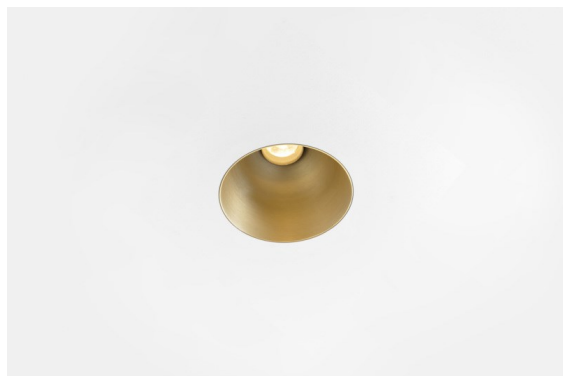

Thimble Recessed Trimless 70 1x IP55 LED 2700K Spot DE Champagne Brushed Anodised

Design minimalista, curve eleganti, colori rivelatori, lenti e LED di alta qualità. Con la sua fonte luminosa incassata in profondità e senza abbagliamento, Thimble è una scelta composta ma sofisticata per ambienti residenziali o hospitality di alto livello, grazie alle sue forme pulite ed essenziali. Questo versatile ed elegante downlight architettonico propone purezza, definizione e luce di qualità senza rubare l'attenzione.

Specifications

Materiale	11622241
Tipo di Sorgente	LED
Tipologia LED	CITIZEN CLU7A3
Tecnologie LED	COB
CRI	Min. 90
Temperatura di colore della luce	2700K
Vita utile	L90B10 @50.000 ore
Lampadina inclusa	Sì
Numero di fonte luminosa	1
Codice di flusso CIE	100 100 100 100 40
Binning (SDCM)	2
Direzione della luce	Diretta
Ottiche	Lente
Fascio misurato (°)	16,0
Volt in ingresso	Necessario driver a corrente costante
Classificazione elettrica	III
Grado IP	55
Test filo a caldo (°C)	960
Interno/Esterno	Interno
Applicazione	Soffitto
Montaggio	Incassato
Foro d'incasso (mm)	Ø111
Profondità di montaggio (mm)	110,0
Distanza dall'oggetto illuminato (m)	0,1
Colore primario & Finitura primaria	Champagne, Anodizzata Spazzolata
Peso lordo (g)	215,0
Corrente di azionamento (mA)	350 500
Min. forward voltage (Vf)	11,2 11,2
Max. forward voltage (Vf)	13,2 13,2
Connected load (W)	4,1 6,1
Flusso luminoso per lampade (lm)	197 267
Efficienza (lm/W)	48 44
Livello abbagliamento	0 0