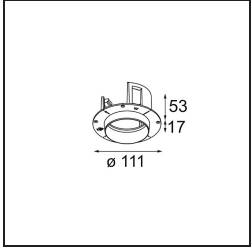

Specifications

Materiale	11622241
Tipo di Sorgente	LED
Tipologia LED	CITIZEN CLU7A3
Tecnologie LED	COB
CRI	Min. 90
Temperatura di colore della luce	2700K
Vita utile	L90B10 @50.000 ore
Lampadina inclusa	Sì
Numero di fonte luminosa	1
Codice di flusso CIE	100 100 100 100 40
Binning (SDCM)	2
Direzione della luce	Diretta
Ottiche	Lente
Fascio misurato (°)	16,0
Volt in ingresso	Necessario driver a corrente costante
Classificazione elettrica	III
Grado IP	55
Test filo a caldo (°C)	960
Interno/Esterno	Interno
Applicazione	Soffitto
Montaggio	Incassato
Foro d'incasso (mm)	Ø111
Profondità di montaggio (mm)	110,0
Distanza dall'oggetto illuminato (m)	0,1
Colore primario & Finitura primaria	Champagne, Anodizzata Spazzolata
Peso lordo (g)	215,0
Corrente di azionamento (mA)	350 500
Min. forward voltage (Vf)	11,2 11,2
Max. forward voltage (Vf)	13,2 13,2
Connected load (W)	4,1 6,1
Flusso luminoso per lampade (lm)	197 267
Efficienza (lm/W)	48 44
Livello abbagliamento	0 0

TM30 & CRI diagram

Light distribution & beam diagram

Accessori Installazione

11624230 Concrete Kit 70 150x150 1x

11624430 Concrete Ring 70 Standard Installation Housing

11624030 Installation Housing 140x250x100x210