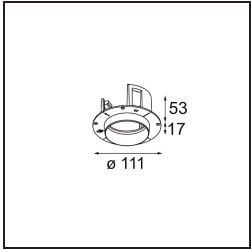

### Specifications

Materiale	11622241
Tipo di Sorgente	LED
Tipologia LED	CITIZEN CLU7A3
Tecnologie LED	COB
CRI	Min. 90
Temperatura di colore della luce	2700K
Vita utile	L90B10 @50.000 ore
Lampadina inclusa	Sì
Numero di fonte luminosa	1
Codice di flusso CIE	100 100 100 100 40
Binning (SDCM)	2
Direzione della luce	Diretta
Ottiche	Lente
Fascio misurato (°)	16,0
Volt in ingresso	Necessario driver a corrente costante
Classificazione elettrica	III
Grado IP	55
Test filo a caldo (°C)	960
Interno/Esterno	Interno
Applicazione	Soffitto
Montaggio	Incassato
Foro d'incasso (mm)	Ø111
Profondità di montaggio (mm)	110,0
Distanza dall'oggetto illuminato (m)	0,1
Colore primario & Finitura primaria	Champagne, Anodizzata Spazzolata
Peso lordo (g)	215,0
Corrente di azionamento (mA)	350      500
Min. forward voltage (Vf)	11,2      11,2
Max. forward voltage (Vf)	13,2      13,2
Connected load (W)	4,1      6,1
Flusso luminoso per lampade (lm)	197      267
Efficienza (lm/W)	48      44
Livello abbagliamento	0      0

**TM30 & CRI diagram**

**Light distribution & beam diagram**

**Accessori Installazione**

**11624230** Concrete Kit 70 150x150 1x

**11624430** Concrete Ring 70 Standard Installation Housing

**11624030** Installation Housing 140x250x100x210