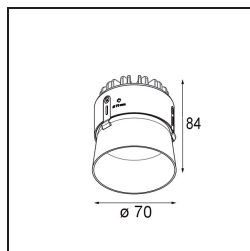

Specifications

Materiale	11622241
Tipo di Sorgente	LED
Tipologia LED	CITIZEN CLU7A3
Tecnologie LED	COB
CRI	Min. 90
Temperatura di colore della luce	2700K
Vita utile	L90B10 @50.000 ore
Lampadina inclusa	Sì
Numero di fonte luminosa	1
Codice di flusso CIE	100 100 100 100 40
Binning (SDCM)	2
Direzione della luce	Diretta
Ottiche	Lente
Fascio misurato (°)	16,0
Volt in ingresso	Necessario driver a corrente costante
Classificazione elettrica	III
Grado IP	55
Test filo a caldo (°C)	960
Interno/Esterno	Interno
Applicazione	Soffitto
Montaggio	Incassato
Foro d'incasso (mm)	Ø111
Profondità di montaggio (mm)	110,0
Distanza dall'oggetto illuminato (m)	0,1
Colore primario & Finitura primaria	Champagne, Anodizzata Spazzolata
Peso lordo (g)	215,0
Corrente di azionamento (mA)	350 500
Min. forward voltage (Vf)	11,2 11,2
Max. forward voltage (Vf)	13,2 13,2
Connected load (W)	4,1 6,1
Flusso luminoso per lampade (lm)	197 267
Efficienza (lm/W)	48 44
Livello abbagliamento	0 0

TM30 & CRI diagram

Light distribution & beam diagram

Accessori Installazione

11624230 Concrete Kit 70 150x150 1x

11624430 Concrete Ring 70 Standard Installation Housing

11624030 Installation Housing 140x250x100x210