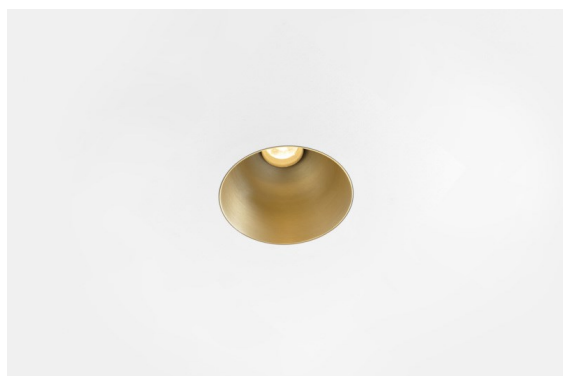

*Thimble Recessed Trimless 70 1x IP55 LED 2700K Spot DE Champagne Brushed Anodised*

Design minimalista, curve eleganti, colori rivelatori, lenti e LED di alta qualità. Con la sua fonte luminosa incassata in profondità e senza abbagliamento, Thimble è una scelta composta ma sofisticata per ambienti residenziali o hospitality di alto livello, grazie alle sue forme pulite ed essenziali. Questo versatile ed elegante downlight architettonico propone purezza, definizione e luce di qualità senza rubare l'attenzione.

### Specifications

Materiale	11622241
Tipo di Sorgente	LED
Tipologia LED	CITIZEN CLU7A3
Tecnologie LED	COB
CRI	Min. 90
Temperatura di colore della luce	2700K
Vita utile	L90B10 @50.000 ore
Lampadina inclusa	Sì
Numero di fonte luminosa	1
Codice di flusso CIE	100 100 100 100 40
Binning (SDCM)	2
Direzione della luce	Diretta
Ottiche	Lente
Fascio misurato (°)	16,0
Volt in ingresso	Necessario driver a corrente costante
Classificazione elettrica	III
Grado IP	55
Test filo a caldo (°C)	960
Interno/Esterno	Interno
Applicazione	Soffitto
Montaggio	Incassato
Foro d'incasso (mm)	Ø111
Profondità di montaggio (mm)	110,0
Distanza dall'oggetto illuminato (m)	0,1
Colore primario & Finitura primaria	Champagne, Anodizzata Spazzolata
Peso lordo (g)	215,0
Corrente di azionamento (mA)	350      500
Min. forward voltage (Vf)	11,2      11,2
Max. forward voltage (Vf)	13,2      13,2
Connected load (W)	4,1      6,1
Flusso luminoso per lampade (lm)	197      267
Efficienza (lm/W)	48      44
Livello abbagliamento	0      0