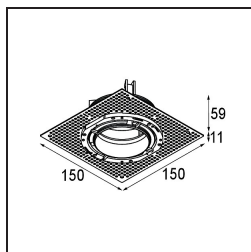

11624730 Ring Recessed Trimless 70 1x

■ **12293630** Plaster Kit Trimless 150x150 - 70 1x

■ Choose a required accessory