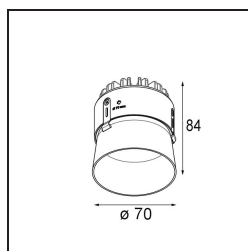

### Specifications

Materiale	11622241
Tipo di Sorgente	LED
Tipologia LED	CITIZEN CLU7A3
Tecnologie LED	COB
CRI	Min. 90
Temperatura di colore della luce	2700K
Vita utile	L90B10 @50.000 ore
Lampadina inclusa	Sì
Numero di fonte luminosa	1
Codice di flusso CIE	100 100 100 100 40
Binning (SDCM)	2
Direzione della luce	Diretta
Ottiche	Lente
Fascio misurato (°)	16,0
Volt in ingresso	Necessario driver a corrente costante
Classificazione elettrica	III
Grado IP	55
Test filo a caldo (°C)	960
Interno/Esterno	Interno
Applicazione	Soffitto
Montaggio	Incassato
Foro d'incasso (mm)	Ø111
Profondità di montaggio (mm)	110,0
Distanza dall'oggetto illuminato (m)	0,1
Colore primario & Finitura primaria	Champagne, Anodizzata Spazzolata
Peso lordo (g)	215,0
Corrente di azionamento (mA)	350      500
Min. forward voltage (Vf)	11,2      11,2
Max. forward voltage (Vf)	13,2      13,2
Connected load (W)	4,1      6,1
Flusso luminoso per lampade (lm)	197      267
Efficienza (lm/W)	48      44
Livello abbagliamento	0      0