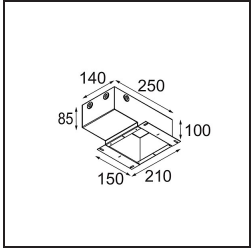

Specifications

Materiale	11622241
Tipo di Sorgente	LED
Tipologia LED	CITIZEN CLU7A3
Tecnologie LED	COB
CRI	Min. 90
Temperatura di colore della luce	2700K
Vita utile	L90B10 @50.000 ore
Lampadina inclusa	Sì
Numero di fonte luminosa	1
Codice di flusso CIE	100 100 100 100 40
Binning (SDCM)	2
Direzione della luce	Diretta
Ottiche	Lente
Fascio misurato (°)	16,0
Volt in ingresso	Necessario driver a corrente costante
Classificazione elettrica	III
Grado IP	55
Test filo a caldo (°C)	960
Interno/Esterno	Interno
Applicazione	Soffitto
Montaggio	Incassato
Foro d'incasso (mm)	Ø111
Profondità di montaggio (mm)	110,0
Distanza dall'oggetto illuminato (m)	0,1
Colore primario & Finitura primaria	Champagne, Anodizzata Spazzolata
Peso lordo (g)	215,0
Corrente di azionamento (mA)	350 500
Min. forward voltage (Vf)	11,2 11,2
Max. forward voltage (Vf)	13,2 13,2
Connected load (W)	4,1 6,1
Flusso luminoso per lampade (lm)	197 267
Efficienza (lm/W)	48 44
Livello abbagliamento	0 0

TM30 & CRI diagram

Light distribution & beam diagram

Accessori Installazione

11624230 Concrete Kit 70 150x150 1x

11624430 Concrete Ring 70 Standard Installation Housing

11624030 Installation Housing 140x250x100x210