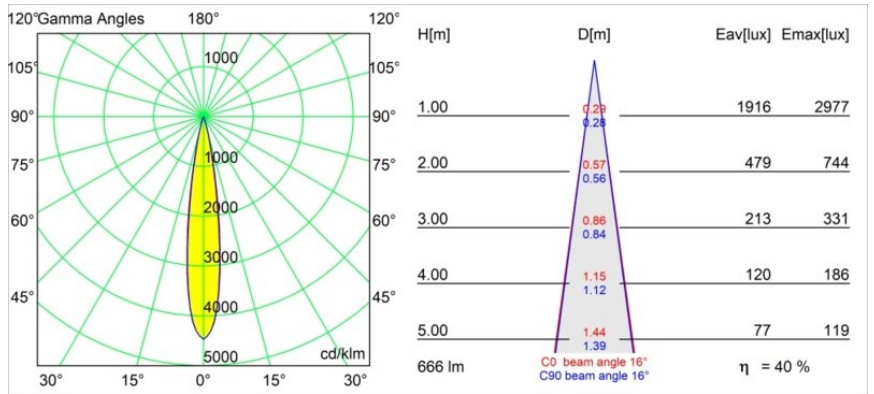

Distribution de Lumière & Schéma de Faisceau