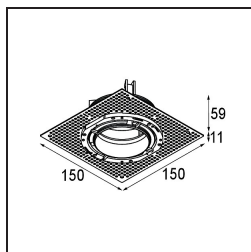

Matériaux	11622241
Type de Source Lumineuse	LED
Type de LED	CITIZEN CLU7A3
Technologie LED	LED COB
CRI	Min. 90
Température de Couleur	2700K
Durée de Vie	L90B10 à 50 000 heures
Ampoule incluse	Oui
Nombre de Sources Lumineuses	1
Code de flux CIE	100 100 100 100 40
Groupe ment (SDCM)	2
Direction de la Lumière	Bas
Optique	Lentille
Faisceau mesuré (°)	16,0
Tension d'Entrée	Driver à Courant Constant Requis
Classe Électrique	III
Indice de protection IP	55
Essai au fil incandescent (°C)	960
Intérieur/extérieur	Intérieur
Application	Plafond
Montage	Encastré
Taille de découpe (mm)	ø111
Profondeur de montage (mm)	110,0
Distance avec l'Objet Éclairé (m)	0,1
Couleur Principale & Finition Principale	Champagne, Anodisé Brossé
Poids brut (g)	215,0
Courant du driver (mA)	350 500
Min. forward voltage (Vf)	11,2 11,2
Max. forward voltage (Vf)	13,2 13,2
Connected load (W)	4,1 6,1
Flux lumineux par lampe (lm)	197 267
Efficacité (lm/W)	48 44
UGR	0 0

**TM30 & CRI diagrammes**

**Distribution de Lumière & Schéma de Faisceau**

**Accessoires d'Eclairage d'installation**

**11624230** Concrete Kit 70 150x150 1x

**11624430** Concrete Ring 70 Standard Installation Housing