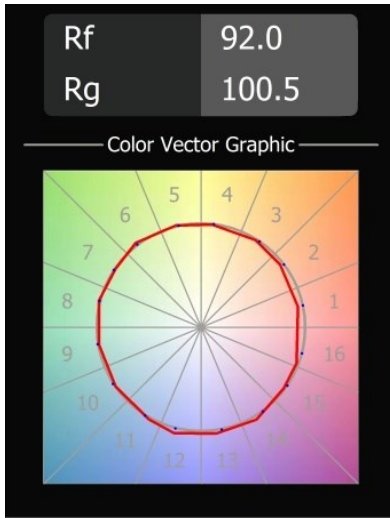

TM30 & CRI diagrammes