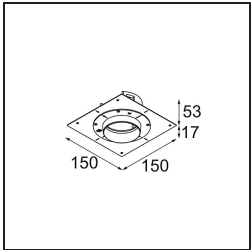

Accessoires d'Eclairage d'installation

11624230 Concrete Kit 70 150x150 1x