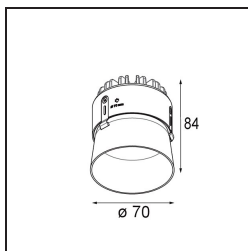

Thimble Recessed Trimless 70 1x IP55 LED 2700K Spot DE Champagne Brushed Anodised

Caractéristiques

Design minimaliste, courbes subtiles, couleurs évocatrices, lentilles et LED haute qualité. Avec sa source lumineuse encastrée en profondeur et non éblouissante, la conception épurée et homogène de Thimble fait de lui le choix discret mais cependant sophistiqué pour les espaces résidentiels et hôteliers haut de gamme. Cette applique à l'architecture élégante et polyvalente, éclairant vers le bas, diffuse une lumière avec une forme, une définition et une qualité pures sans attirer toute l'attention à elle.

Matériaux	11622241
Type de Source Lumineuse	LED
Type de LED	CITIZEN CLU7A3
Technologie LED	LED COB
CRI	Min. 90
Température de Couleur	2700K
Durée de Vie	L90B10 à 50 000 heures
Ampoule incluse	Oui
Nombre de Sources Lumineuses	1
Code de flux CIE	100 100 100 100 40
Groupe ment (SDCM)	2
Direction de la Lumière	Bas
Optique	Lentille
Faisceau mesuré (°)	16,0
Tension d'Entrée	Driver à Courant Constant Requis
Classe Électrique	III
Indice de protection IP	55
Essai au fil incandescent (°C)	960
Intérieur/extérieur	Intérieur
Application	Plafond
Montage	Encastré
Taille de découpe (mm)	ø111
Profondeur de montage (mm)	110,0
Distance avec l'Objet Éclairé (m)	0,1
Couleur Principale & Finition Principale	Champagne, Anodisé Brossé
Poids brut (g)	215,0
Courant du driver (mA)	350 500
Min. forward voltage (Vf)	11,2 11,2
Max. forward voltage (Vf)	13,2 13,2
Connected load (W)	4,1 6,1
Flux lumineux par lampe (lm)	197 267
Efficacité (lm/W)	48 44
UGR	0 0