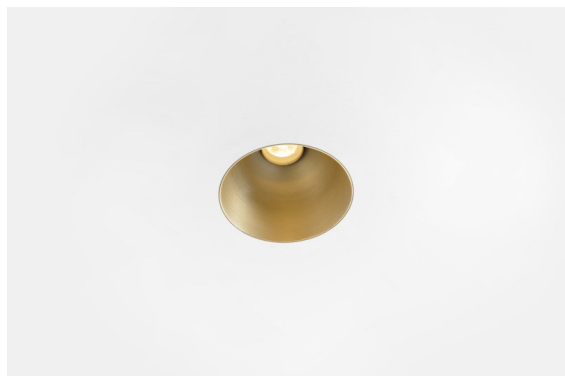

Thimble Recessed Trimless 70 1x IP55 LED 2700K Spot DE Champagne Brushed Anodised

Diseño minimalista, curvas sutiles, colores atrevidos, LED y lente de alta calidad. Con su fuente de luz sin brillos de empotrado profundo, el diseño limpio y perfecto de Thimble convierte este accesorio en una opción humilde pero sofisticada para cualquier entorno residencial de lujo o dedicado a la hospitalidad. Este foco downlight arquitectónico versátil y elegante ofrece pureza de forma, alta definición y luz de calidad sin acaparar toda la atención.

Specifications

Material	11622241
Tipo de fuente de luz	LED
Tipo de LED	CITIZEN CLU7A3
Tecnología LED	COB LED
CRI	Min. 90
Temperatura del color	2700K
Vida Útil	L90B10 @50.000 horas
Lámpara Incluida	Sí
Número de fuentes de luz	1
Código de flujo CIE	100 100 100 100 40
Binning (SDCM)	2
Dirección de la luz	Directo
Óptica	Lente
Ángulo de Apertura medido (°)	16,0
Voltaje de entrada	Driver de corriente constante requerido
Clasificación eléctrica	III
Clasificación del IP	55
Clasificación de hilo incandescente (°C)	960
Interio/Exterior	Interior
Aplicación	Techo
Montaje	Empotrado
Tamaño de corte (mm)	ø111
Profundidad de montaje (mm)	110,0
Distancia al objeto iluminado (m)	0,1
Color principal & Acabado principal	Champán, Anodizado cepillado
Peso bruto (g)	215,0
Corriente de accionamiento (mA)	350 500
Min. forward voltage (Vf)	11,2 11,2
Max. forward voltage (Vf)	13,2 13,2
Connected load (W)	4,1 6,1
Flujo luminoso por lámpara (lm)	197 267
Eficacia (lm/W)	48 44