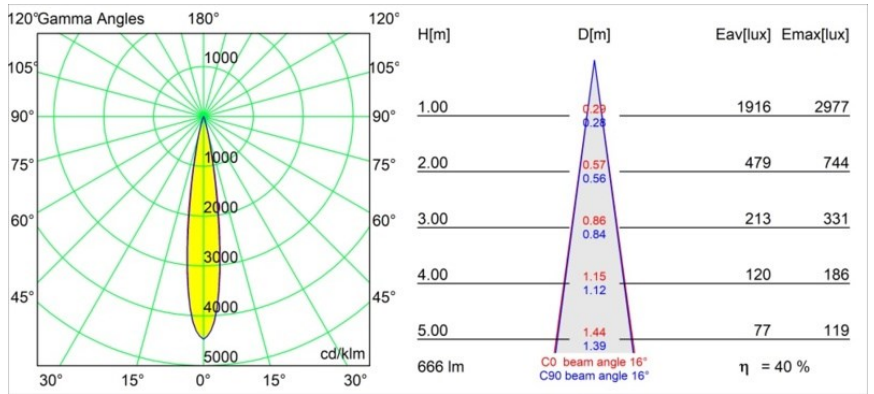

Light distribution & beam diagram