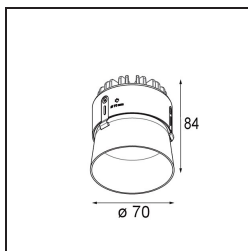

Specifications

Material	11622241
Tipo de fuente de luz	LED
Tipo de LED	CITIZEN CLU7A3
Tecnología LED	COB LED
CRI	Min. 90
Temperatura del color	2700K
Vida Útil	L90B10 @50.000 horas
Lámpara Incluida	Sí
Número de fuentes de luz	1
Código de flujo CIE	100 100 100 100 40
Binning (SDCM)	2
Dirección de la luz	Directo
Óptica	Lente
Ángulo de Apertura medido (°)	16,0
Voltaje de entrada	Driver de corriente constante requerido
Clasificación eléctrica	III
Clasificación del IP	55
Clasificación de hilo incandescente (°C)	960
Interio/Exterior	Interior
Aplicación	Techo
Montaje	Empotrado
Tamaño de corte (mm)	ø111
Profundidad de montaje (mm)	110,0
Distancia al objeto iluminado (m)	0,1
Color principal & Acabado principal	Champán, Anodizado cepillado
Peso bruto (g)	215,0
Corriente de accionamiento (mA)	350 500
Min. forward voltage (Vf)	11,2 11,2
Max. forward voltage (Vf)	13,2 13,2
Connected load (W)	4,1 6,1
Flujo luminoso por lámpara (lm)	197 267
Eficacia (lm/W)	48 44