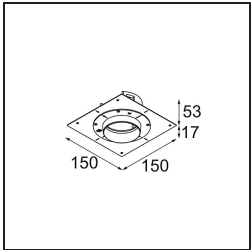

Material	11622241
Typ der Lichtquelle	LED
LED Typ	CITIZEN CLU7A3
LED-Technologie	COB-LED
CRI	Min. 90
Farbtemperatur	2700K
Lebensdauer	L90B10 bei 50.000 Stunden
Leuchtmittel enthalten	Ja
Anzahl Lichtquellen	1
CIE-Fluxcode	100 100 100 100 40
Binning (SDCM)	2
Lichtrichtung	Abwärts
Optik	Streuscheibe
Gemessene Abstrahlwinkel (°)	16,0
Eingangsspannung	Konstantstrom-Treiber erforderlich
Schutzklasse	III
Schutzart	55
Glühdrahtprüfung (°C)	960
Innen/Außen	Innen
Anwendung	Decke
Montage	Einbau
Ausschnittgröße (mm)	ø111
Einbautiefe (mm)	110,0
Abstand zum beleuchteten Objekt (m)	0,1
Primärfarbe & Primäres Finish	Champagner, Gebürstet und Eloxiert
Bruttogewicht (g)	215,0
Antriebsstrom (mA)	350 500
Min. forward voltage (Vf)	11,2 11,2
Max. forward voltage (Vf)	13,2 13,2
Connected load (W)	4,1 6,1
Lichtstrom pro Lampe (lm)	197 267
Effizienz (lm/W)	48 44
UGR	0 0

TM30 & CRI Diagramm

Lichtverteilung und Lichtverteilungskurve

Montagezubehör

11624230 Concrete Kit 70 150x150 1x

11624430 Concrete Ring 70 Standard Installation Housing

11624030 Installation Housing 140x250x100x210