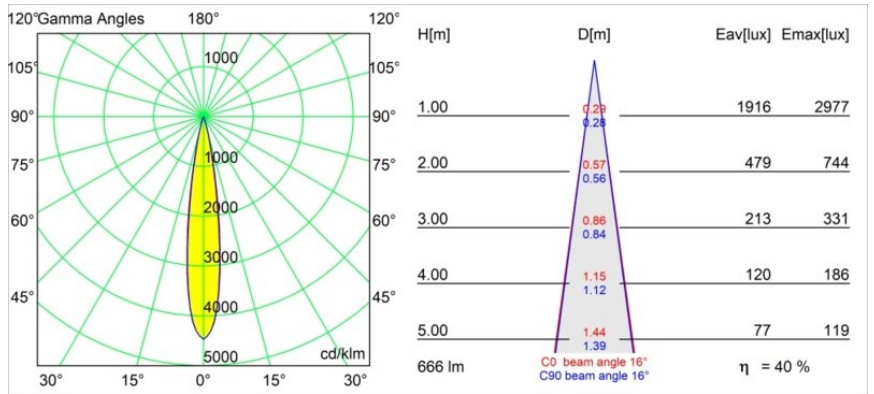

Lichtverteilung und Lichtverteilungskurve