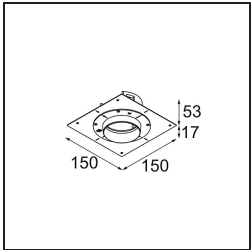

Material	11622241
Typ der Lichtquelle	LED
LED Typ	CITIZEN CLU7A3
LED-Technologie	COB-LED
CRI	Min. 90
Farbtemperatur	2700K
Lebensdauer	L90B10 bei 50.000 Stunden
Leuchtmittel enthalten	Ja
Anzahl Lichtquellen	1
CIE-Fluxcode	100 100 100 100 40
Binning (SDCM)	2
Lichtrichtung	Abwärts
Optik	Streuscheibe
Gemessene Abstrahlwinkel (°)	16,0
Eingangsspannung	Konstantstrom-Treiber erforderlich
Schutzklasse	III
Schutzart	55
Glühdrahtprüfung (°C)	960
Innen/Außen	Innen
Anwendung	Decke
Montage	Einbau
Ausschnittgröße (mm)	ø111
Einbautiefe (mm)	110,0
Abstand zum beleuchteten Objekt (m)	0,1
Primärfarbe & Primäres Finish	Champagner, Gebürstet und Eloxiert
Bruttogewicht (g)	215,0
Antriebsstrom (mA)	350 500
Min. forward voltage (Vf)	11,2 11,2
Max. forward voltage (Vf)	13,2 13,2
Connected load (W)	4,1 6,1
Lichtstrom pro Lampe (lm)	197 267
Effizienz (lm/W)	48 44
UGR	0 0

TM30 & CRI Diagramm

Lichtverteilung und Lichtverteilungskurve

Diagramm

Montagezubehör

11624230 Concrete Kit 70 150x150 1x

11624430 Concrete Ring 70 Standard Installation Housing

11624030 Installation Housing 140x250x100x210