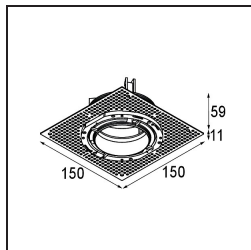

11624730 Ring Recessed Trimless 70 1x

■ **12293630** Plaster Kit Trimless 150x150 - 70 lx

■ Wählen Sie das benötigte Zubehör