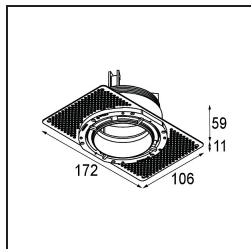

12292630 Gypsum Fibreboard 150x150

11624730 Ring Recessed Trimless 70 1x