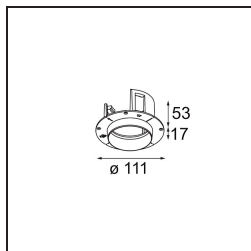

Datum
Klant
Project
Soort

Thimble Recessed Trimless 70 lx IP55 LED 2700K Spot DE Gold Brushed Anodised

Specificaties

Materiaal	11622242
Type Lichtbron	LED
LED type	CITIZEN CLU7A3
LED technologie	Led-COB
CRI	Min. 90
Kleurtemperatuur	2700K
Levensduur	L90B10 bij 50.000 Uur
Lamp inbegrepen	Ja
Aantal Lichtbronnen	1
CIE-fluxcode	100 100 100 100 40
Binning (SDCM)	2
Lichtrichting	Omlaag
Optisch	Lens
Gemeten gradenbundel (°)	16,0
Ingangsspanning	Aandrijving Gelijktroom Vereist
Elektriciteitsklasse	III
IP-klasse	55
Gloeidraadtest (°C)	960
Binnen/Buiten	Binnen
Toepassing	Plafond
Montage	Inbouw
Inbouwopening (mm)	ø111
Montagediepte (mm)	110,0
Afstand tot Verlicht Voorwerp (m)	0,1
Primaire Kleur & Primaire Afwerking	Goud, Geborsteld Geanodiseerd
Brutogewicht (g)	215,0
Stroom driver (mA)	350 500
Min. forward voltage (Vf)	11,2 11,2
Max. forward voltage (Vf)	13,2 13,2
Connected load (W)	4,1 6,1
Lumenoutput per lampunit (lm)	197 266
Efficiëntie (lm/W)	48 44
UGR	0 0

TM30 & CRI Diagrammen

Lichtspreading & Stralingsdiagram

Installatie Accessoires

11624230 Concrete Kit 70 150x150 1x

11624430 Concrete Ring 70 Standard Installation Housing

11624030 Installation Housing 140x250x100x210