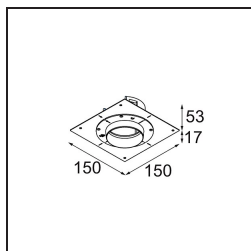

Datum
Klant
Project
Soort

Thimble Recessed Trimless 70 lx IP55 LED 2700K Spot DE Gold Brushed Anodised

Specificaties

Materiaal	11622242
Type Lichtbron	LED
LED type	CITIZEN CLU7A3
LED technologie	Led-COB
CRI	Min. 90
Kleurtemperatuur	2700K
Levensduur	L90B10 bij 50.000 Uur
Lamp inbegrepen	Ja
Aantal Lichtbronnen	1
CIE-fluxcode	100 100 100 100 40
Binning (SDCM)	2
Lichtrichting	Omlaag
Optisch	Lens
Gemeten gradenbundel (°)	16,0
Ingangsspanning	Aandrijving Gelijktroom Vereist
Elektriciteitsklasse	III
IP-klasse	55
Gloeidraadtest (°C)	960
Binnen/Buiten	Binnen
Toepassing	Plafond
Montage	Inbouw
Inbouwopening (mm)	ø111
Montagediepte (mm)	110,0
Afstand tot Verlicht Voorwerp (m)	0,1
Primaire Kleur & Primaire Afwerking	Goud, Geborsteld Geanodiseerd
Brutogewicht (g)	215,0
Stroom driver (mA)	350 500
Min. forward voltage (Vf)	11,2 11,2
Max. forward voltage (Vf)	13,2 13,2
Connected load (W)	4,1 6,1
Lumenoutput per lampunit (lm)	197 266
Efficiëntie (lm/W)	48 44
UGR	0 0

TM30 & CRI Diagrammen

Lichtspreading & Stralingsdiagram

Installatie Accessoires

11624230 Concrete Kit 70 150x150 1x

11624430 Concrete Ring 70 Standard Installation Housing

11624030 Installation Housing 140x250x100x210