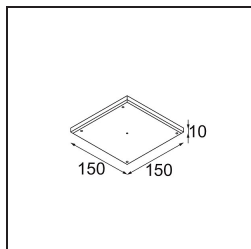

Datum
Klant
Project
Soort

Thimble Recessed Trimless 70 lx IP55 LED 2700K Spot DE Gold Brushed Anodised

Specificaties

Materiaal	11622242
Type Lichtbron	LED
LED type	CITIZEN CLU7A3
LED technologie	Led-COB
CRI	Min. 90
Kleurtemperatuur	2700K
Levensduur	L90B10 bij 50.000 Uur
Lamp inbegrepen	Ja
Aantal Lichtbronnen	1
CIE-fluxcode	100 100 100 100 40
Binning (SDCM)	2
Lichtrichting	Omlaag
Optisch	Lens
Gemeten gradenbundel (°)	16,0
Ingangsspanning	Aandrijving Gelijktroom Vereist
Elektriciteitsklasse	III
IP-klasse	55
Gloeidraadtest (°C)	960
Binnen/Buiten	Binnen
Toepassing	Plafond
Montage	Inbouw
Inbouwopening (mm)	ø111
Montagediepte (mm)	110,0
Afstand tot Verlicht Voorwerp (m)	0,1
Primaire Kleur & Primaire Afwerking	Goud, Geborsteld Geanodiseerd
Brutogewicht (g)	215,0
Stroom driver (mA)	350 500
Min. forward voltage (Vf)	11,2 11,2
Max. forward voltage (Vf)	13,2 13,2
Connected load (W)	4,1 6,1
Lumenoutput per lampunit (lm)	197 266
Efficiëntie (lm/W)	48 44
UGR	0 0

TM30 & CRI Diagrammen

Lichtspreading & Stralingsdiagram

Installatie Accessoires

11624230 Concrete Kit 70 150x150 1x

11624430 Concrete Ring 70 Standard Installation Housing

11624030 Installation Housing 140x250x100x210