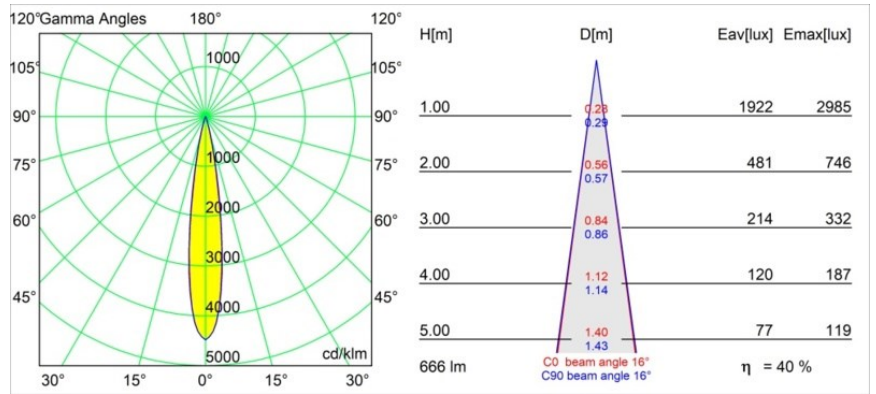

Lichtspreading & Stralingsdiagram