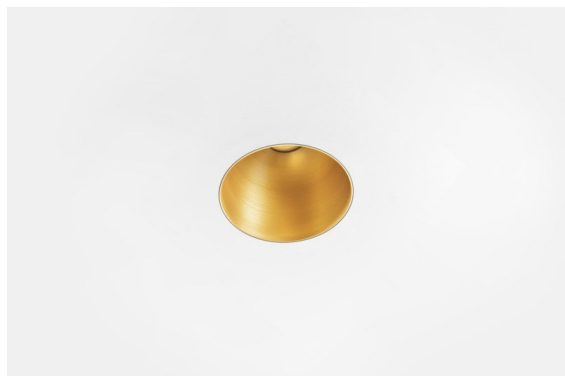

Datum
Klant
Project
Soort

Thimble Recessed Trimless 70 lx IP55 LED 2700K Spot DE Gold Brushed Anodised

Specificaties

Materiaal	11622242
Type Lichtbron	LED
LED type	CITIZEN CLU7A3
LED technologie	Led-COB
CRI	Min. 90
Kleurtemperatuur	2700K
Levensduur	L90B10 bij 50.000 Uur
Lamp inbegrepen	Ja
Aantal Lichtbronnen	1
CIE-fluxcode	100 100 100 100 40
Binning (SDCM)	2
Lichtrichting	Omlaag
Optisch	Lens
Gemeten gradenbundel (°)	16,0
Ingangsspanning	Aandrijving Gelijktroom Vereist
Elektriciteitsklasse	III
IP-klasse	55
Gloeidraadtest (°C)	960
Binnen/Buiten	Binnen
Toepassing	Plafond
Montage	Inbouw
Inbouwopening (mm)	ø111
Montagediepte (mm)	110,0
Afstand tot Verlicht Voorwerp (m)	0,1
Primaire Kleur & Primaire Afwerking	Goud, Geborsteld Geanodiseerd
Brutogewicht (g)	215,0
Stroom driver (mA)	350 500
Min. forward voltage (Vf)	11,2 11,2
Max. forward voltage (Vf)	13,2 13,2
Connected load (W)	4,1 6,1
Lumenoutput per lampunit (lm)	197 266
Efficiëntie (lm/W)	48 44
UGR	0 0

Minimalistisch ontwerp, subtiele rondingen, onthullende kleuren, kwalitatieve lens en leds. Met zijn diep verzonken, niet-verblindende lichtbron is Thimble dankzij de strakke, naadloze uitvoering een stille maar toch geraffineerde keuze voor chique woonruimtes of hotels/restaurants. Deze veelzijdige, elegante architecturale neerwaartse verlichting brengt pure vormen, definitie en kwalitatief licht zonder alle aandacht naar zich toe te trekken.