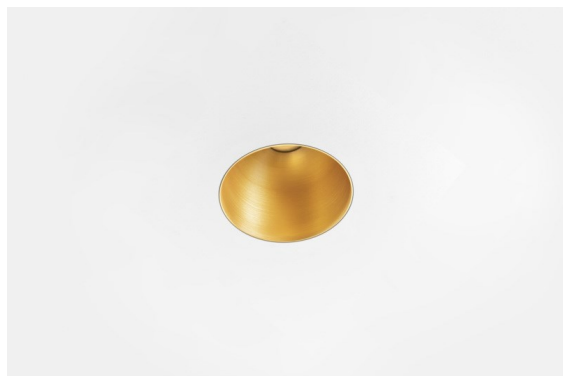

Thimble Recessed Trimless 70 lx IP55 LED 2700K Spot DE Gold Brushed Anodised

Design minimalista, curve eleganti, colori rivelatori, lenti e LED di alta qualità. Con la sua fonte luminosa incassata in profondità e senza abbagliamento, Thimble è una scelta composta ma sofisticata per ambienti residenziali o hospitality di alto livello, grazie alle sue forme pulite ed essenziali. Questo versatile ed elegante downlight architettonico propone purezza, definizione e luce di qualità senza rubare l'attenzione.

Specifications

Materiale	11622242
Tipo di Sorgente	LED
Tipologia LED	CITIZEN CLU7A3
Tecnologie LED	COB
CRI	Min. 90
Temperatura di colore della luce	2700K
Vita utile	L90B10 @50.000 ore
Lampadina inclusa	Sì
Numero di fonte luminosa	1
Codice di flusso CIE	100 100 100 100 40
Binning (SDCM)	2
Direzione della luce	Diretta
Ottiche	Lente
Fascio misurato (°)	16,0
Volt in ingresso	Necessario driver a corrente costante
Classificazione elettrica	III
Grado IP	55
Test filo a caldo (°C)	960
Interno/Esterno	Interno
Applicazione	Soffitto
Montaggio	Incassato
Foro d'incasso (mm)	Ø111
Profondità di montaggio (mm)	110,0
Distanza dall'oggetto illuminato (m)	0,1
Colore primario & Finitura primaria	Oro, Anodizzata Spazzolata
Peso lordo (g)	215,0
Corrente di azionamento (mA)	350 500
Min. forward voltage (Vf)	11,2 11,2
Max. forward voltage (Vf)	13,2 13,2
Connected load (W)	4,1 6,1
Flusso luminoso per lampade (lm)	197 266
Efficienza (lm/W)	48 44
Livello abbagliamento	0 0