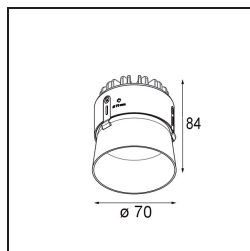

Specifications

Materiale	11622242
Tipo di Sorgente	LED
Tipologia LED	CITIZEN CLU7A3
Tecnologie LED	COB
CRI	Min. 90
Temperatura di colore della luce	2700K
Vita utile	L90B10 @50.000 ore
Lampadina inclusa	Sì
Numero di fonte luminosa	1
Codice di flusso CIE	100 100 100 100 40
Binning (SDCM)	2
Direzione della luce	Diretta
Ottiche	Lente
Fascio misurato (°)	16,0
Volt in ingresso	Necessario driver a corrente costante
Classificazione elettrica	III
Grado IP	55
Test filo a caldo (°C)	960
Interno/Esterno	Interno
Applicazione	Soffitto
Montaggio	Incassato
Foro d'incasso (mm)	Ø111
Profondità di montaggio (mm)	110,0
Distanza dall'oggetto illuminato (m)	0,1
Colore primario & Finitura primaria	Oro, Anodizzata Spazzolata
Peso lordo (g)	215,0
Corrente di azionamento (mA)	350 500
Min. forward voltage (Vf)	11,2 11,2
Max. forward voltage (Vf)	13,2 13,2
Connected load (W)	4,1 6,1
Flusso luminoso per lampade (lm)	197 266
Efficienza (lm/W)	48 44
Livello abbagliamento	0 0

TM30 & CRI diagram

Light distribution & beam diagram

Accessori Installazione

11624230 Concrete Kit 70 150x150 1x

11624430 Concrete Ring 70 Standard Installation Housing

11624030 Installation Housing 140x250x100x210