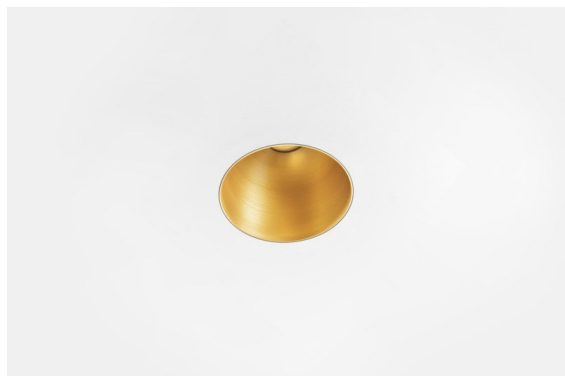

Thimble Recessed Trimless 70 1x IP55 LED 2700K Spot DE Gold Brushed Anodised

Caractéristiques

Design minimaliste, courbes subtiles, couleurs évocatrices, lentilles et LED haute qualité. Avec sa source lumineuse encastrée en profondeur et non éblouissante, la conception épurée et homogène de Thimble fait de lui le choix discret mais cependant sophistiqué pour les espaces résidentiels et hôteliers haut de gamme. Cette applique à l'architecture élégante et polyvalente, éclairant vers le bas, diffuse une lumière avec une forme, une définition et une qualité pures sans attirer toute l'attention à elle.

Matériaux	11622242
Type de Source Lumineuse	LED
Type de LED	CITIZEN CLU7A3
Technologie LED	LED COB
CRI	Min. 90
Température de Couleur	2700K
Durée de Vie	L90B10 à 50 000 heures
Ampoule incluse	Oui
Nombre de Sources Lumineuses	1
Code de flux CIE	100 100 100 100 40
Groupe ment (SDCM)	2
Direction de la Lumière	Bas
Optique	Lentille
Faisceau mesuré (°)	16,0
Tension d'Entrée	Driver à Courant Constant Requis
Classe Électrique	III
Indice de protection IP	55
Essai au fil incandescent (°C)	960
Intérieur/extérieur	Intérieur
Application	Plafond
Montage	Encastré
Taille de découpe (mm)	ø111
Profondeur de montage (mm)	110,0
Distance avec l'Objet Éclairé (m)	0,1
Couleur Principale & Finition Principale	Or, Anodisé Brossé
Poids brut (g)	215,0
Courant du driver (mA)	350 500
Min. forward voltage (Vf)	11,2 11,2
Max. forward voltage (Vf)	13,2 13,2
Connected load (W)	4,1 6,1
Flux lumineux par lampe (lm)	197 266
Efficacité (lm/W)	48 44
UGR	0 0