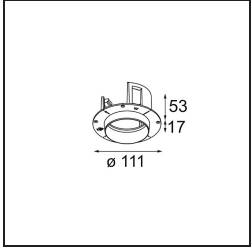

Matériaux	11622242
Type de Source Lumineuse	LED
Type de LED	CITIZEN CLU7A3
Technologie LED	LED COB
CRI	Min. 90
Température de Couleur	2700K
Durée de Vie	L90B10 à 50 000 heures
Ampoule incluse	Oui
Nombre de Sources Lumineuses	1
Code de flux CIE	100 100 100 100 40
Groupe ment (SDCM)	2
Direction de la Lumière	Bas
Optique	Lentille
Faisceau mesuré (°)	16,0
Tension d'Entrée	Driver à Courant Constant Requis
Classe Électrique	III
Indice de protection IP	55
Essai au fil incandescent (°C)	960
Intérieur/extérieur	Intérieur
Application	Plafond
Montage	Encastré
Taille de découpe (mm)	ø111
Profondeur de montage (mm)	110,0
Distance avec l'Objet Éclairé (m)	0,1
Couleur Principale & Finition Principale	Or, Anodisé Brossé
Poids brut (g)	215,0
Courant du driver (mA)	350 500
Min. forward voltage (Vf)	11,2 11,2
Max. forward voltage (Vf)	13,2 13,2
Connected load (W)	4,1 6,1
Flux lumineux par lampe (lm)	197 266
Efficacité (lm/W)	48 44
UGR	0 0

TM30 & CRI diagrammes

Distribution de Lumière & Schéma de Faisceau

Accessoires d'Eclairage d'installation

11624230 Concrete Kit 70 150x150 1x

11624430 Concrete Ring 70 Standard Installation Housing

11624030 Installation Housing 140x250x100x210