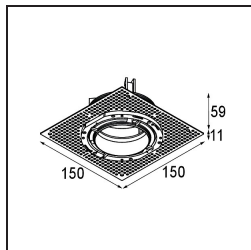

11624730 Ring Recessed Trimless 70 1x

■ **12293630** Plaster Kit Trimless 150x150 - 70 1x

■ Choisir un accessoire requis