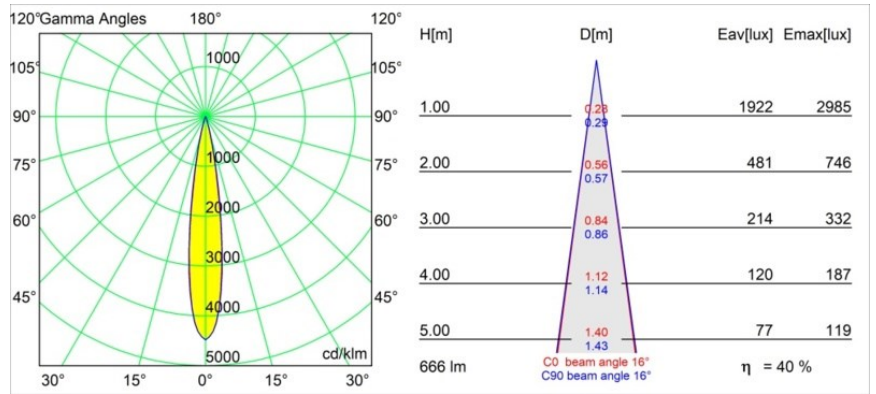

Distribution de Lumière & Schéma de Faisceau