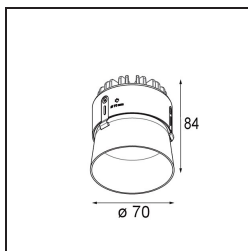

### Specifications

Material	11622242
Tipo de fuente de luz	LED
Tipo de LED	CITIZEN CLU7A3
Tecnología LED	COB LED
CRI	Min. 90
Temperatura del color	2700K
Vida Útil	L90B10 @50.000 horas
Lámpara Incluida	Sí
Número de fuentes de luz	1
Código de flujo CIE	100 100 100 100 40
Binning (SDCM)	2
Dirección de la luz	Directo
Óptica	Lente
Ángulo de Apertura medido (°)	16,0
Voltaje de entrada	Driver de corriente constante requerido
Clasificación eléctrica	III
Clasificación del IP	55
Clasificación de hilo incandescente (°C)	960
Interio/Exterior	Interior
Aplicación	Techo
Montaje	Empotrado
Tamaño de corte (mm)	ø111
Profundidad de montaje (mm)	110,0
Distancia al objeto iluminado (m)	0,1
Color principal & Acabado principal	Oro, Anodizado cepillado
Peso bruto (g)	215,0
Corriente de accionamiento (mA)	350      500
Min. forward voltage (Vf)	11,2      11,2
Max. forward voltage (Vf)	13,2      13,2
Connected load (W)	4,1      6,1
Flujo luminoso por lámpara (lm)	197      266
Eficacia (lm/W)	48      44