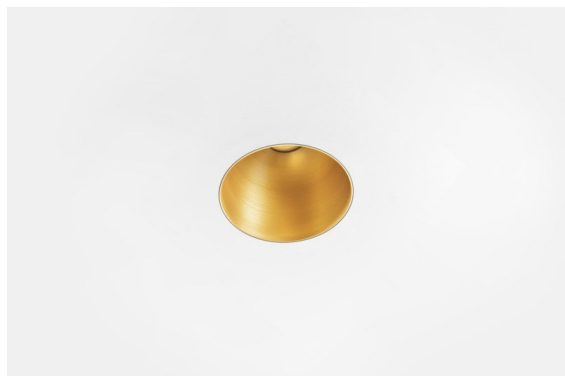

*Thimble Recessed Trimless 70 1x IP55 LED 2700K Spot DE Gold Brushed Anodised*

Diseño minimalista, curvas sutiles, colores atrevidos, LED y lente de alta calidad. Con su fuente de luz sin brillos de empotrado profundo, el diseño limpio y perfecto de Thimble convierte este accesorio en una opción humilde pero sofisticada para cualquier entorno residencial de lujo o dedicado a la hospitalidad. Este foco downlight arquitectónico versátil y elegante ofrece pureza de forma, alta definición y luz de calidad sin acaparar toda la atención.

### Specifications

Material	11622242
Tipo de fuente de luz	LED
Tipo de LED	CITIZEN CLU7A3
Tecnología LED	COB LED
CRI	Min. 90
Temperatura del color	2700K
Vida Útil	L90B10 @50.000 horas
Lámpara Incluida	Sí
Número de fuentes de luz	1
Código de flujo CIE	100 100 100 100 40
Binning (SDCM)	2
Dirección de la luz	Directo
Óptica	Lente
Ángulo de Apertura medido (°)	16,0
Voltaje de entrada	Driver de corriente constante requerido
Clasificación eléctrica	III
Clasificación del IP	55
Clasificación de hilo incandescente (°C)	960
Interio/Exterior	Interior
Aplicación	Techo
Montaje	Empotrado
Tamaño de corte (mm)	ø111
Profundidad de montaje (mm)	110,0
Distancia al objeto iluminado (m)	0,1
Color principal & Acabado principal	Oro, Anodizado cepillado
Peso bruto (g)	215,0
Corriente de accionamiento (mA)	350      500
Min. forward voltage (Vf)	11,2      11,2
Max. forward voltage (Vf)	13,2      13,2
Connected load (W)	4,1      6,1
Flujo luminoso por lámpara (lm)	197      266
Eficacia (lm/W)	48      44