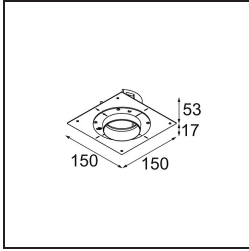

Datum
Klant
Project
Soort

Thimble Recessed Trimless 70 1x IP55 LED 2700K Spot DE Black Structure

Specificaties

Materiaal	11622232
Type Lichtbron	LED
LED type	CITIZEN CLU7A3
LED technologie	Led-COB
CRI	Min. 90
Kleurtemperatuur	2700K
Levensduur	L90B10 bij 50.000 Uur
Lamp inbegrepen	Ja
Aantal Lichtbronnen	1
CIE-fluxcode	100 100 100 100 41
Binning (SDCM)	2
Lichtrichting	Omlaag
Optisch	Lens
Gemeten gradenbundel (°)	16,0
Ingangsspanning	Aandrijving Gelijkstroom Vereist
Elektriciteitsklasse	III
IP-klasse	55
Gloeidraadtest (°C)	960
Binnen/Buiten	Binnen
Toepassing	Plafond
Montage	Inbouw
Inbouwopening (mm)	ø111
Montagediepte (mm)	110,0
Afstand tot Verlicht Voorwerp (m)	0,1
Primaire Kleur & Primaire Afwerking	Zwart, Structuur
Brutogewicht (g)	215,0
Stroom driver (mA)	350 500
Min. forward voltage (Vf)	11,2 11,2
Max. forward voltage (Vf)	13,2 13,2
Connected load (W)	4,1 6,1
Lumenoutput per lampunit (lm)	201 271
Efficiëntie (lm/W)	49 44
UGR	0 0

TM30 & CRI Diagrammen

Lichtspreiding & Stralingsdiagram

Installatie Accessoires

11624230 Concrete Kit 70 150x150 1x

11624430 Concrete Ring 70 Standard Installation Housing

11624030 Installation Housing 140x250x100x210