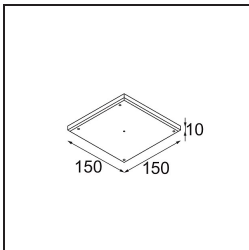

Datum
Klant
Project
Soort

Thimble Recessed Trimless 70 1x IP55 LED 2700K Spot DE Black Structure

Specificaties

Materiaal	11622232
Type Lichtbron	LED
LED type	CITIZEN CLU7A3
LED technologie	Led-COB
CRI	Min. 90
Kleurtemperatuur	2700K
Levensduur	L90B10 bij 50.000 Uur
Lamp inbegrepen	Ja
Aantal Lichtbronnen	1
CIE-fluxcode	100 100 100 100 41
Binning (SDCM)	2
Lichtrichting	Omlaag
Optisch	Lens
Gemeten gradenbundel (°)	16,0
Ingangsspanning	Aandrijving Gelijkstroom Vereist
Elektriciteitsklasse	III
IP-klasse	55
Gloeidraadtest (°C)	960
Binnen/Buiten	Binnen
Toepassing	Plafond
Montage	Inbouw
Inbouwopening (mm)	ø111
Montagediepte (mm)	110,0
Afstand tot Verlicht Voorwerp (m)	0,1
Primaire Kleur & Primaire Afwerking	Zwart, Structuur
Brutogewicht (g)	215,0
Stroom driver (mA)	350 500
Min. forward voltage (Vf)	11,2 11,2
Max. forward voltage (Vf)	13,2 13,2
Connected load (W)	4,1 6,1
Lumenoutput per lampunit (lm)	201 271
Efficiëntie (lm/W)	49 44
UGR	0 0

TM30 & CRI Diagrammen

Lichtspreiding & Stralingsdiagram

Installatie Accessoires

11624230 Concrete Kit 70 150x150 1x

11624430 Concrete Ring 70 Standard Installation Housing

11624030 Installation Housing 140x250x100x210