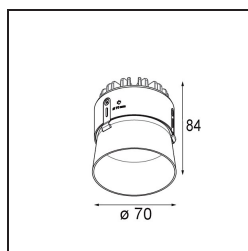

Datum
Klant
Project
Soort

Thimble Recessed Trimless 70 1x IP55 LED 2700K Spot DE Black Structure

Specificaties

Materiaal	11622232
Type Lichtbron	LED
LED type	CITIZEN CLU7A3
LED technologie	Led-COB
CRI	Min. 90
Kleurtemperatuur	2700K
Levensduur	L90B10 bij 50.000 Uur
Lamp inbegrepen	Ja
Aantal Lichtbronnen	1
CIE-fluxcode	100 100 100 100 41
Binning (SDCM)	2
Lichtrichting	Omlaag
Optisch	Lens
Gemeten gradenbundel (°)	16,0
Ingangsspanning	Aandrijving Gelijkstroom Vereist
Elektriciteitsklasse	III
IP-klasse	55
Gloeidraadtest (°C)	960
Binnen/Buiten	Binnen
Toepassing	Plafond
Montage	Inbouw
Inbouwopening (mm)	ø111
Montagediepte (mm)	110,0
Afstand tot Verlicht Voorwerp (m)	0,1
Primaire Kleur & Primaire Afwerking	Zwart, Structuur
Brutogewicht (g)	215,0
Stroom driver (mA)	350 500
Min. forward voltage (Vf)	11,2 11,2
Max. forward voltage (Vf)	13,2 13,2
Connected load (W)	4,1 6,1
Lumenoutput per lampunit (lm)	201 271
Efficiëntie (lm/W)	49 44
UGR	0 0

TM30 & CRI Diagrammen

Lichtspreiding & Stralingsdiagram

Installatie Accessoires

11624230 Concrete Kit 70 150x150 1x

11624430 Concrete Ring 70 Standard Installation Housing

11624030 Installation Housing 140x250x100x210