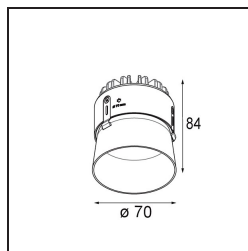

Thimble Recessed Trimless 70 1x IP55 LED 2700K Spot DE Black Structure

Caractéristiques

Design minimaliste, courbes subtiles, couleurs évocatrices, lentilles et LED haute qualité. Avec sa source lumineuse encastrée en profondeur et non éblouissante, la conception épurée et homogène de Thimble fait de lui le choix discret mais cependant sophistiqué pour les espaces résidentiels et hôteliers haut de gamme. Cette applique à l'architecture élégante et polyvalente, éclairant vers le bas, diffuse une lumière avec une forme, une définition et une qualité pures sans attirer toute l'attention à elle.

Matériaux	11622232
Type de Source Lumineuse	LED
Type de LED	CITIZEN CLU7A3
Technologie LED	LED COB
CRI	Min. 90
Température de Couleur	2700K
Durée de Vie	L90B10 à 50 000 heures
Ampoule incluse	Oui
Nombre de Sources Lumineuses	1
Code de flux CIE	100 100 100 100 41
Groupe ment (SDCM)	2
Direction de la Lumière	Bas
Optique	Lentille
Faisceau mesuré (°)	16,0
Tension d'Entrée	Driver à Courant Constant Requis
Classe Électrique	III
Indice de protection IP	55
Essai au fil incandescent (°C)	960
Intérieur/extérieur	Intérieur
Application	Plafond
Montage	Encastré
Taille de découpe (mm)	ø111
Profondeur de montage (mm)	110,0
Distance avec l'Objet Éclairé (m)	0,1
Couleur Principale & Finition Principale	Noir, Structure
Poids brut (g)	215,0
Courant du driver (mA)	350 500
Min. forward voltage (Vf)	11,2 11,2
Max. forward voltage (Vf)	13,2 13,2
Connected load (W)	4,1 6,1
Flux lumineux par lampe (lm)	201 271
Efficacité (lm/W)	49 44
UGR	0 0