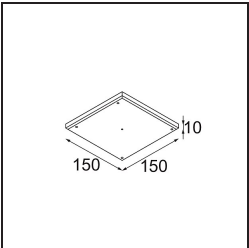

11624030 Installation Housing 140x250x100x210

12292630 Gypsum Fibreboard 150x150