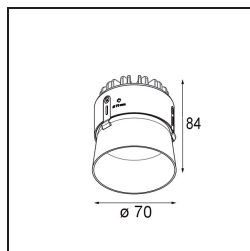

Date
Customer
Project
Type

Thimble Recessed Trimless 70 1x IP55 LED 2700K Spot DE Black Structure

Diseño minimalista, curvas sutiles, colores atrevidos, LED y lente de alta calidad. Con su fuente de luz sin brillos de empotrado profundo, el diseño limpio y perfecto de Thimble convierte este accesorio en una opción humilde pero sofisticada para cualquier entorno residencial de lujo o dedicado a la hospitalidad. Este foco downlight arquitectónico versátil y elegante ofrece pureza de forma, alta definición y luz de calidad sin acaparar toda la atención.

Specifications

Material	11622232
Tipo de fuente de luz	LED
Tipo de LED	CITIZEN CLU7A3
Tecnología LED	COB LED
CRI	Min. 90
Temperatura del color	2700K
Vida Útil	L90B10 @50.000 horas
Lámpara Incluida	Sí
Número de fuentes de luz	1
Código de flujo CIE	100 100 100 100 41
Binning (SDCM)	2
Dirección de la luz	Directo
Óptica	Lente
Ángulo de Apertura medido (°)	16,0
Voltaje de entrada	Driver de corriente constante requerido
Clasificación eléctrica	III
Clasificación del IP	55
Clasificación de hilo incandescente (°C)	960
Interior/Exterior	Interior
Aplicación	Techo
Montaje	Empotrado
Tamaño de corte (mm)	ø111
Profundidad de montaje (mm)	110,0
Distancia al objeto iluminado (m)	0,1
Color principal & Acabado principal	Negro, Estructura
Peso bruto (g)	215,0
Corriente de accionamiento (mA)	350 500
Min. forward voltage (Vf)	11,2 11,2
Max. forward voltage (Vf)	13,2 13,2
Connected load (W)	4,1 6,1
Flujo luminoso por lámpara (lm)	201 271
Eficacia (lm/W)	49 44