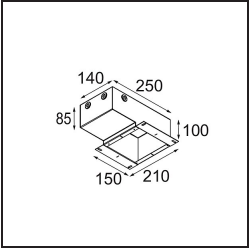

11624430 Concrete Ring 70 Standard Installation Housing

11624030 Installation Housing 140x250x100x210