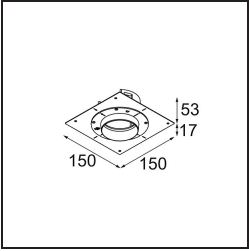

Specifications

Material	11622232
Tipo de fuente de luz	LED
Tipo de LED	CITIZEN CLU7A3
Tecnología LED	COB LED
CRI	Min. 90
Temperatura del color	2700K
Vida Útil	L90B10 @50.000 horas
Lámpara Incluida	Sí
Número de fuentes de luz	1
Código de flujo CIE	100 100 100 100 41
Binning (SDCM)	2
Dirección de la luz	Directo
Óptica	Lente
Ángulo de Apertura medido (°)	16,0
Voltaje de entrada	Driver de corriente constante requerido
Clasificación eléctrica	III
Clasificación del IP	55
Clasificación de hilo incandescente (°C)	960
Interior/Exterior	Interior
Aplicación	Techo
Montaje	Empotrado
Tamaño de corte (mm)	ø111
Profundidad de montaje (mm)	110,0
Distancia al objeto iluminado (m)	0,1
Color principal & Acabado principal	Negro, Estructura
Peso bruto (g)	215,0
Corriente de accionamiento (mA)	350 500
Min. forward voltage (Vf)	11,2 11,2
Max. forward voltage (Vf)	13,2 13,2
Connected load (W)	4,1 6,1
Flujo luminoso por lámpara (lm)	201 271
Eficacia (lm/W)	49 44

Índice de deslumbramiento	0	0
------------------------------	---	---

TM30 & CRI diagram

Light distribution & beam diagram

Accesorios Instalación

11624230 Concrete Kit 70 150x150 1x

11624430 Concrete Ring 70 Standard Installation Housing