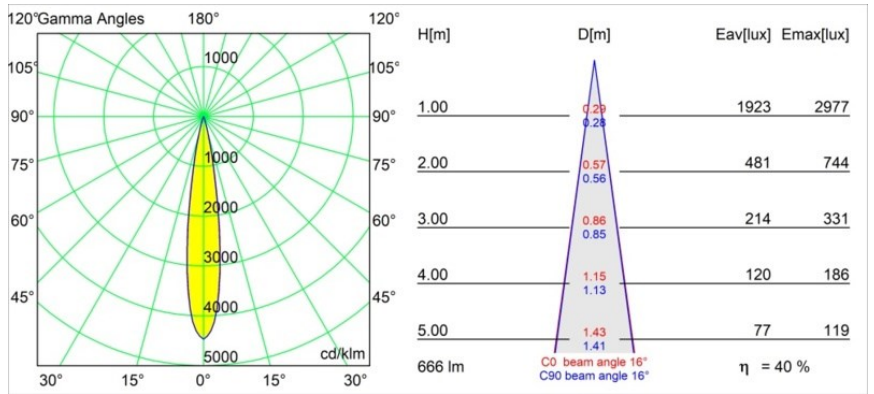

Light distribution & beam diagram