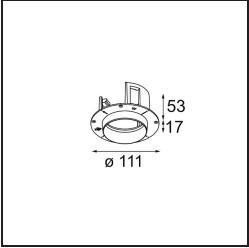

Specifications

Material	11622232
Tipo de fuente de luz	LED
Tipo de LED	CITIZEN CLU7A3
Tecnología LED	COB LED
CRI	Min. 90
Temperatura del color	2700K
Vida Útil	L90B10 @50.000 horas
Lámpara Incluida	Sí
Número de fuentes de luz	1
Código de flujo CIE	100 100 100 100 41
Binning (SDCM)	2
Dirección de la luz	Directo
Óptica	Lente
Ángulo de Apertura medido (°)	16,0
Voltaje de entrada	Driver de corriente constante requerido
Clasificación eléctrica	III
Clasificación del IP	55
Clasificación de hilo incandescente (°C)	960
Interior/Exterior	Interior
Aplicación	Techo
Montaje	Empotrado
Tamaño de corte (mm)	ø111
Profundidad de montaje (mm)	110,0
Distancia al objeto iluminado (m)	0,1
Color principal & Acabado principal	Negro, Estructura
Peso bruto (g)	215,0
Corriente de accionamiento (mA)	350 500
Min. forward voltage (Vf)	11,2 11,2
Max. forward voltage (Vf)	13,2 13,2
Connected load (W)	4,1 6,1
Flujo luminoso por lámpara (lm)	201 271
Eficacia (lm/W)	49 44

Índice de deslumbramiento	0	0
------------------------------	---	---

TM30 & CRI diagram

Light distribution & beam diagram

Accesorios Instalación

11624230 Concrete Kit 70 150x150 1x

11624430 Concrete Ring 70 Standard Installation Housing