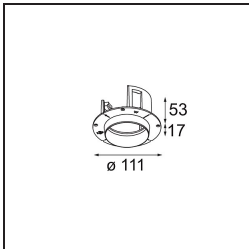

**TM30 & CRI Diagrammen**

**Lichtspreiding & Stralingsdiagram**

Diagrammen

**Installatie Accessoires**

**11624030** Installation Housing 140x250x100x210

**12292630** Gypsum Fibreboard 150x150

**11624430** Concrete Ring 70 Standard Installation Housing