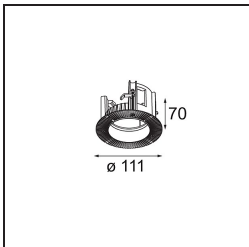

**TM30 & CRI Diagrammen**

**Lichtspreiding & Stralingsdiagram**

Diagrammen

**Installatie Accessoires**

**11624030** Installation Housing 140x250x100x210

**12292630** Gypsum Fibreboard 150x150

**11624430** Concrete Ring 70 Standard Installation Housing