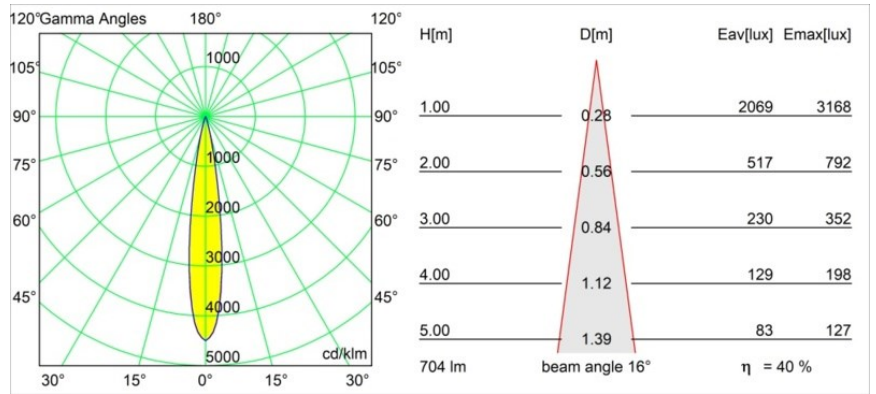

Lichtspreiding & Stralingsdiagram