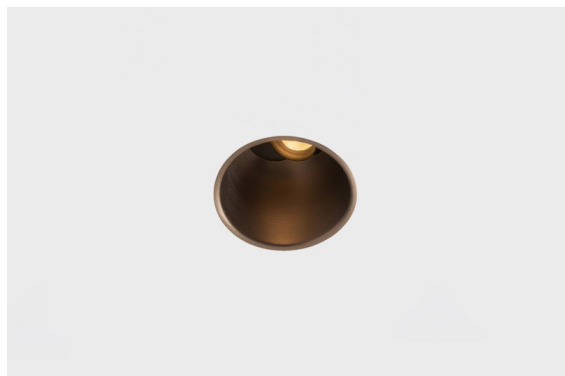

Datum
Klant
Project
Soort

*Thimble Recessed Adjustable 74 1x LED 3000K Spot DE Bronze Brushed Anodised*

### Specificaties

Materiaal	11621382
Type Lichtbron	LED
LED type	CITIZEN CLU7A3
LED technologie	Led-COB
CRI	Min. 90
Kleurtemperatuur	3000K
Levensduur	L90B10 bij 50.000 Uur
Lamp inbegrepen	Ja
Aantal Lichtbronnen	1
CIE-fluxcode	100 100 100 100 40
Binning (SDCM)	2
Lichtrichting	Omlaag
Optisch	Lens
Gemeten gradenbundel (°)	16,0
Ingangsspanning	Aandrijving Gelijkstroom Vereist
Elektriciteitsklasse	III
IP-klasse	20
Gloeidraadtest (°C)	960
Binnen/Buiten	Binnen
Toepassing	Plafond
Montage	Inbouw
Inbouwopening (mm)	70
Montagediepte (mm)	110,0
Verstelbaarheid	H 360° V 30°
Afstand tot Verlicht Voorwerp (m)	0,1
Primaire Kleur & Primaire Afwerking	Brons, Geborsteld Geanodiseerd
Brutogewicht (g)	240,0
Stroom driver (mA)	350 500
Min. forward voltage (Vf)	11,2 11,2
Max. forward voltage (Vf)	13,2 13,2
Connected load (W)	4,1 6,1
Lumenoutput per lampunit (lm)	210 283
Efficiëntie (lm/W)	51 46
UGR	0 0

Minimalistisch ontwerp, subtiele rondingen, onthullende kleuren, kwalitatieve lens en leds. Met zijn diep verzonken, niet-verblindende lichtbron is Thimble dankzij de strakke, naadloze uitvoering een stille maar toch geraffineerde keuze voor chique woonruimtes of hotels/restaurants. Deze veelzijdige, elegante architecturale neerwaartse verlichting brengt pure vormen, definitie en kwalitatief licht zonder alle aandacht naar zich toe te trekken.