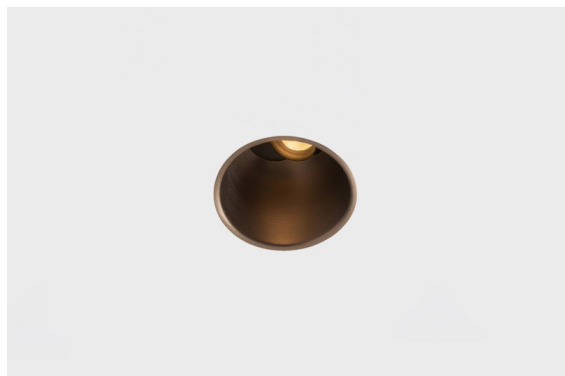

Datum
Klant
Project
Soort

Thimble Recessed Adjustable 74 1x LED 3000K Spot DE Bronze Brushed Anodised

Specificaties

Materiaal	11621382
Type Lichtbron	LED
LED type	CITIZEN CLU7A3
LED technologie	Led-COB
CRI	Min. 90
Kleurtemperatuur	3000K
Levensduur	L90B10 bij 50.000 Uur
Lamp inbegrepen	Ja
Aantal Lichtbronnen	1
CIE-fluxcode	100 100 100 100 40
Binning (SDCM)	2
Lichtrichting	Omlaag
Optisch	Lens
Gemeten gradenbundel (°)	16,0
Ingangsspanning	Aandrijving Gelijkstroom Vereist
Elektriciteitsklasse	III
IP-klasse	20
Gloeidraadtest (°C)	960
Binnen/Buiten	Binnen
Toepassing	Plafond
Montage	Inbouw
Inbouwopening (mm)	70
Montagediepte (mm)	110,0
Verstelbaarheid	H 360° V 30°
Afstand tot Verlicht Voorwerp (m)	0,1
Primaire Kleur & Primaire Afwerking	Brons, Geborsteld Geanodiseerd
Brutogewicht (g)	240,0
Stroom driver (mA)	350 500
Min. forward voltage (Vf)	11,2 11,2
Max. forward voltage (Vf)	13,2 13,2
Connected load (W)	4,1 6,1
Lumenoutput per lampunit (lm)	210 283
Efficiëntie (lm/W)	51 46
UGR	0 0

Minimalistisch ontwerp, subtiele rondingen, onthullende kleuren, kwalitatieve lens en leds. Met zijn diep verzonken, niet-verblindende lichtbron is Thimble dankzij de strakke, naadloze uitvoering een stille maar toch geraffineerde keuze voor chique woonruimtes of hotels/restaurants. Deze veelzijdige, elegante architecturale neerwaartse verlichting brengt pure vormen, definitie en kwalitatief licht zonder alle aandacht naar zich toe te trekken.