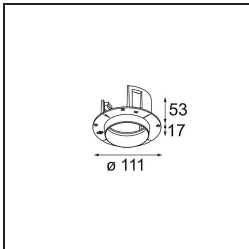

UGR	0	0
-----	---	---

TM30 & CRI diagrammes

Distribution de Lumière & Schéma de Faisceau

Accessoires d'Eclairage d'installation

11624030 Installation Housing 140x250x100x210

12292630 Gypsum Fibreboard 150x150