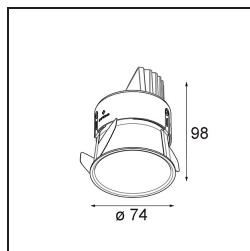

Thimble Recessed Adjustable 74 1x LED 3000K Spot DE Bronze Brushed Anodised

Caractéristiques

Design minimaliste, courbes subtiles, couleurs évocatrices, lentilles et LED haute qualité. Avec sa source lumineuse encastrée en profondeur et non éblouissante, la conception épurée et homogène de Thimble fait de lui le choix discret mais cependant sophistiqué pour les espaces résidentiels et hôteliers haut de gamme. Cette applique à l'architecture élégante et polyvalente, éclairant vers le bas, diffuse une lumière avec une forme, une définition et une qualité pures sans attirer toute l'attention à elle.

Matériaux	11621382
Type de Source Lumineuse	LED
Type de LED	CITIZEN CLU7A3
Technologie LED	LED COB
CRI	Min. 90
Température de Couleur	3000K
Durée de Vie	L90B10 à 50 000 heures
Ampoule incluse	Oui
Nombre de Sources Lumineuses	1
Code de flux CIE	100 100 100 100 40
Groupe ment (SDCM)	2
Direction de la Lumière	Bas
Optique	Lentille
Faisceau mesuré (°)	16,0
Tension d'Entrée	Driver à Courant Constant Requis
Classe Électrique	III
Indice de protection IP	20
Essai au fil incandescent (°C)	960
Intérieur/extérieur	Intérieur
Application	Plafond
Montage	Encastré
Taille de découpe (mm)	70
Profondeur de montage (mm)	110,0
Ajustabilité	H 360° V 30°
Distance avec l'Objet Éclairé (m)	0,1
Couleur Principale & Finition Principale	Bronze, Anodisé Brossé
Poids brut (g)	240,0
Courant du driver (mA)	350 500
Min. forward voltage (Vf)	11,2 11,2
Max. forward voltage (Vf)	13,2 13,2
Connected load (W)	4,1 6,1
Flux lumineux par lampe (lm)	210 283
Efficacité (lm/W)	51 46