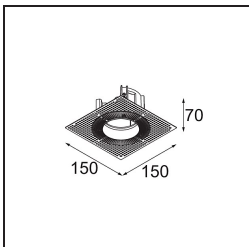

12292430 Plaster Kit Trimless 150x150 - 70 1x