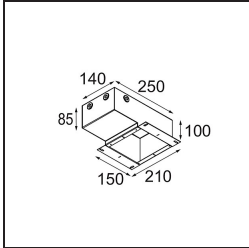

UGR	0	0
-----	---	---

TM30 & CRI diagrammes

Distribution de Lumière & Schéma de Faisceau

Accessoires d'Eclairage d'installation

11624030 Installation Housing 140x250x100x210

12292630 Gypsum Fibreboard 150x150