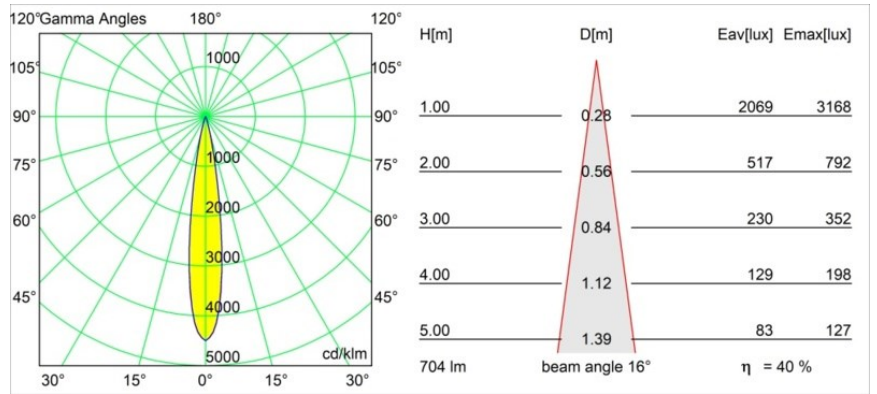

Distribution de Lumière & Schéma de Faisceau