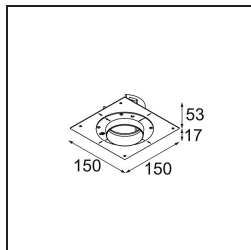

11624230 Concrete Kit 70 150x150 1x

Choisir un accessoire requis