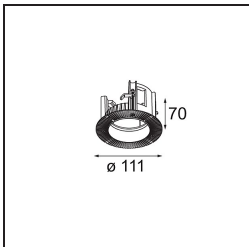

11624330 Ring Recessed 70 1x