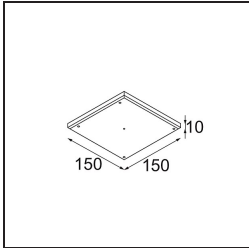

UGR	0	0
-----	---	---

TM30 & CRI diagrammes

Distribution de Lumière & Schéma de Faisceau

Accessoires d'Eclairage d'installation

11624030 Installation Housing 140x250x100x210

12292630 Gypsum Fibreboard 150x150