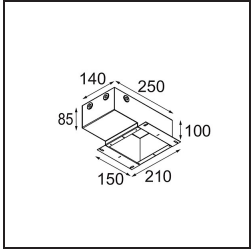

Specifications

Material	11621382
Tipo de fuente de luz	LED
Tipo de LED	CITIZEN CLU7A3
Tecnología LED	COB LED
CRI	Min. 90
Temperatura del color	3000K
Vida Útil	L90B10 @50.000 horas
Lámpara Incluida	Sí
Número de fuentes de luz	1
Código de flujo CIE	100 100 100 100 40
Binning (SDCM)	2
Dirección de la luz	Directo
Óptica	Lente
Ángulo de Apertura medido (°)	16,0
Voltaje de entrada	Driver de corriente constante requerido
Clasificación eléctrica	III
Clasificación del IP	20
Clasificación de hilo incandescente (°C)	960
Interio/Exterior	Interior
Aplicación	Techo
Montaje	Empotrado
Tamaño de corte (mm)	70
Profundidad de montaje (mm)	110,0
Ajustabilidad	H 360° V 30°
Distancia al objeto iluminado (m)	0,1
Color principal & Acabado principal	Bronce, Anodizado cepillado
Peso bruto (g)	240,0
Corriente de accionamiento (mA)	350 500
Min. forward voltage (Vf)	11,2 11,2
Max. forward voltage (Vf)	13,2 13,2
Connected load (W)	4,1 6,1
Flujo luminoso por lámpara (lm)	210 283
Eficacia (lm/W)	51 46

Índice de deslumbramiento	0	0
------------------------------	---	---

TM30 & CRI diagram

Light distribution & beam diagram

Accesorios Instalación

11624030 Installation Housing 140x250x100x210

12292630 Gypsum Fibreboard 150x150