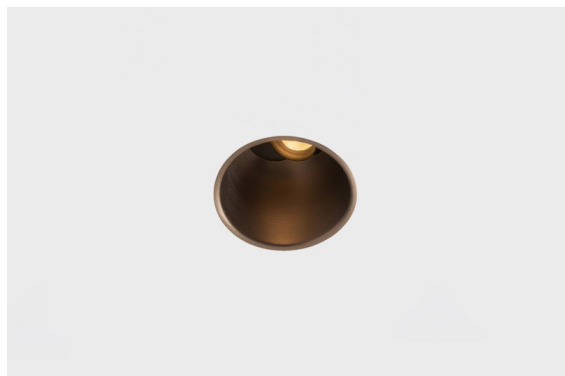

Date
Customer
Project
Type

Thimble Recessed Adjustable 74 1x LED 3000K Spot DE Bronze Brushed Anodised

Diseño minimalista, curvas sutiles, colores atrevidos, LED y lente de alta calidad. Con su fuente de luz sin brillos de empotrado profundo, el diseño limpio y perfecto de Thimble convierte este accesorio en una opción humilde pero sofisticada para cualquier entorno residencial de lujo o dedicado a la hospitalidad. Este foco downlight arquitectónico versátil y elegante ofrece pureza de forma, alta definición y luz de calidad sin acaparar toda la atención.

Specifications

Material	11621382
Tipo de fuente de luz	LED
Tipo de LED	CITIZEN CLU7A3
Tecnología LED	COB LED
CRI	Min. 90
Temperatura del color	3000K
Vida Útil	L90B10 @50.000 horas
Lámpara Incluida	Sí
Número de fuentes de luz	1
Código de flujo CIE	100 100 100 100 40
Binning (SDCM)	2
Dirección de la luz	Directo
Óptica	Lente
Ángulo de Apertura medido (°)	16,0
Voltaje de entrada	Driver de corriente constante requerido
Clasificación eléctrica	III
Clasificación del IP	20
Clasificación de hilo incandescente (°C)	960
Interio/Exterior	Interior
Aplicación	Techo
Montaje	Empotrado
Tamaño de corte (mm)	70
Profundidad de montaje (mm)	110,0
Ajustabilidad	H 360° V 30°
Distancia al objeto iluminado (m)	0,1
Color principal & Acabado principal	Bronce, Anodizado cepillado
Peso bruto (g)	240,0
Corriente de accionamiento (mA)	350 500
Min. forward voltage (Vf)	11,2 11,2
Max. forward voltage (Vf)	13,2 13,2
Connected load (W)	4,1 6,1
Flujo luminoso por lámpara (lm)	210 283
Eficacia (lm/W)	51 46