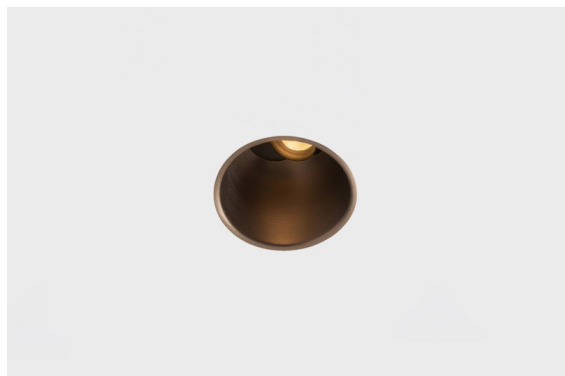

Thimble Recessed Adjustable 74 1x LED 3000K Spot DE Bronze Brushed Anodised

Diseño minimalista, curvas sutiles, colores atrevidos, LED y lente de alta calidad. Con su fuente de luz sin brillos de empotrado profundo, el diseño limpio y perfecto de Thimble convierte este accesorio en una opción humilde pero sofisticada para cualquier entorno residencial de lujo o dedicado a la hospitalidad. Este foco downlight arquitectónico versátil y elegante ofrece pureza de forma, alta definición y luz de calidad sin acaparar toda la atención.

Specifications

Material	11621382
Tipo de fuente de luz	LED
Tipo de LED	CITIZEN CLU7A3
Tecnología LED	COB LED
CRI	Min. 90
Temperatura del color	3000K
Vida Útil	L90B10 @50.000 horas
Lámpara Incluida	Sí
Número de fuentes de luz	1
Código de flujo CIE	100 100 100 100 40
Binning (SDCM)	2
Dirección de la luz	Directo
Óptica	Lente
Ángulo de Apertura medido (°)	16,0
Voltaje de entrada	Driver de corriente constante requerido
Clasificación eléctrica	III
Clasificación del IP	20
Clasificación de hilo incandescente (°C)	960
Interio/Exterior	Interior
Aplicación	Techo
Montaje	Empotrado
Tamaño de corte (mm)	70
Profundidad de montaje (mm)	110,0
Ajustabilidad	H 360° V 30°
Distancia al objeto iluminado (m)	0,1
Color principal & Acabado principal	Bronce, Anodizado cepillado
Peso bruto (g)	240,0
Corriente de accionamiento (mA)	350 500
Min. forward voltage (Vf)	11,2 11,2
Max. forward voltage (Vf)	13,2 13,2
Connected load (W)	4,1 6,1
Flujo luminoso por lámpara (lm)	210 283
Eficacia (lm/W)	51 46