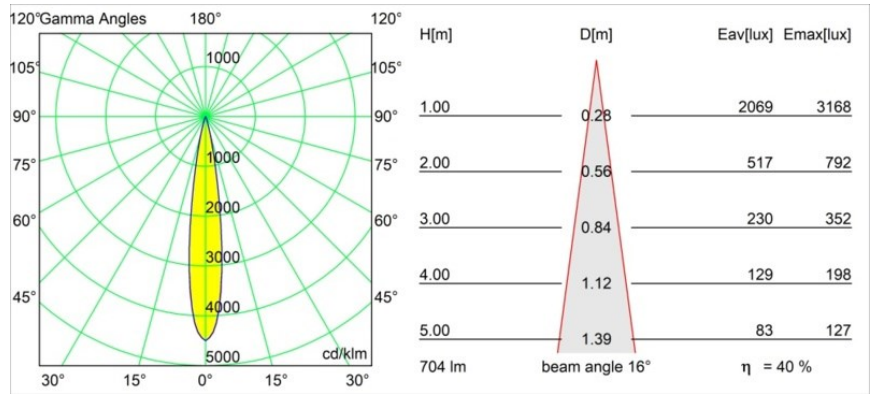

Light distribution & beam diagram