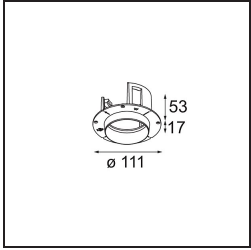

Specifications

Material	11621382
Tipo de fuente de luz	LED
Tipo de LED	CITIZEN CLU7A3
Tecnología LED	COB LED
CRI	Min. 90
Temperatura del color	3000K
Vida Útil	L90B10 @50.000 horas
Lámpara Incluida	Sí
Número de fuentes de luz	1
Código de flujo CIE	100 100 100 100 40
Binning (SDCM)	2
Dirección de la luz	Directo
Óptica	Lente
Ángulo de Apertura medido (°)	16,0
Voltaje de entrada	Driver de corriente constante requerido
Clasificación eléctrica	III
Clasificación del IP	20
Clasificación de hilo incandescente (°C)	960
Interio/Exterior	Interior
Aplicación	Techo
Montaje	Empotrado
Tamaño de corte (mm)	70
Profundidad de montaje (mm)	110,0
Ajustabilidad	H 360° V 30°
Distancia al objeto iluminado (m)	0,1
Color principal & Acabado principal	Bronce, Anodizado cepillado
Peso bruto (g)	240,0
Corriente de accionamiento (mA)	350 500
Min. forward voltage (Vf)	11,2 11,2
Max. forward voltage (Vf)	13,2 13,2
Connected load (W)	4,1 6,1
Flujo luminoso por lámpara (lm)	210 283
Eficacia (lm/W)	51 46

Índice de deslumbramiento	0	0
------------------------------	---	---

TM30 & CRI diagram

Light distribution & beam diagram

Accesorios Instalación

11624030 Installation Housing 140x250x100x210

12292630 Gypsum Fibreboard 150x150