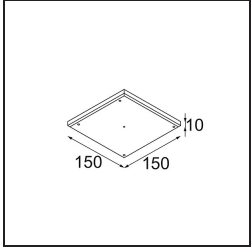

Specifications

Material	11621382
Tipo de fuente de luz	LED
Tipo de LED	CITIZEN CLU7A3
Tecnología LED	COB LED
CRI	Min. 90
Temperatura del color	3000K
Vida Útil	L90B10 @50.000 horas
Lámpara Incluida	Sí
Número de fuentes de luz	1
Código de flujo CIE	100 100 100 100 40
Binning (SDCM)	2
Dirección de la luz	Directo
Óptica	Lente
Ángulo de Apertura medido (°)	16,0
Voltaje de entrada	Driver de corriente constante requerido
Clasificación eléctrica	III
Clasificación del IP	20
Clasificación de hilo incandescente (°C)	960
Interio/Exterior	Interior
Aplicación	Techo
Montaje	Empotrado
Tamaño de corte (mm)	70
Profundidad de montaje (mm)	110,0
Ajustabilidad	H 360° V 30°
Distancia al objeto iluminado (m)	0,1
Color principal & Acabado principal	Bronce, Anodizado cepillado
Peso bruto (g)	240,0
Corriente de accionamiento (mA)	350 500
Min. forward voltage (Vf)	11,2 11,2
Max. forward voltage (Vf)	13,2 13,2
Connected load (W)	4,1 6,1
Flujo luminoso por lámpara (lm)	210 283
Eficacia (lm/W)	51 46

Índice de deslumbramiento	0	0
------------------------------	---	---

TM30 & CRI diagram

Light distribution & beam diagram

Accesorios Instalación

11624030 Installation Housing 140x250x100x210

12292630 Gypsum Fibreboard 150x150