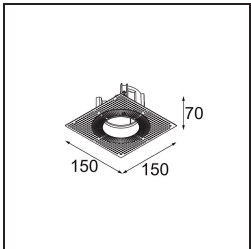

11624330 Ring Recessed 70 1x

12292430 Plaster Kit Trimless 150x150 - 70 1x