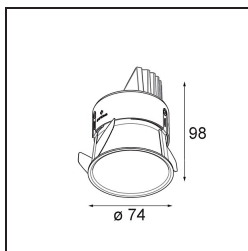

Specifications

Material	11621382
Tipo de fuente de luz	LED
Tipo de LED	CITIZEN CLU7A3
Tecnología LED	COB LED
CRI	Min. 90
Temperatura del color	3000K
Vida Útil	L90B10 @50.000 horas
Lámpara Incluida	Sí
Número de fuentes de luz	1
Código de flujo CIE	100 100 100 100 40
Binning (SDCM)	2
Dirección de la luz	Directo
Óptica	Lente
Ángulo de Apertura medido (°)	16,0
Voltaje de entrada	Driver de corriente constante requerido
Clasificación eléctrica	III
Clasificación del IP	20
Clasificación de hilo incandescente (°C)	960
Interio/Exterior	Interior
Aplicación	Techo
Montaje	Empotrado
Tamaño de corte (mm)	70
Profundidad de montaje (mm)	110,0
Ajustabilidad	H 360° V 30°
Distancia al objeto iluminado (m)	0,1
Color principal & Acabado principal	Bronce, Anodizado cepillado
Peso bruto (g)	240,0
Corriente de accionamiento (mA)	350 500
Min. forward voltage (Vf)	11,2 11,2
Max. forward voltage (Vf)	13,2 13,2
Connected load (W)	4,1 6,1
Flujo luminoso por lámpara (lm)	210 283
Eficacia (lm/W)	51 46