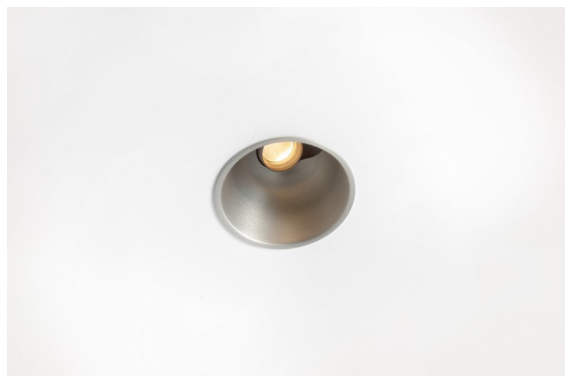

Datum
Klant
Project
Soort

Thimble Recessed Adjustable 74 1x LED 3000K Spot DE Silver Bronze Brushed Anodised

Specificaties

Materiaal	11621384
Type Lichtbron	LED
LED type	CITIZEN CLU7A3
LED technologie	Led-COB
CRI	Min. 90
Kleurtemperatuur	3000K
Levensduur	L90B10 bij 50.000 Uur
Lamp inbegrepen	Ja
Aantal Lichtbronnen	1
CIE-fluxcode	100 100 100 100 41
Binning (SDCM)	2
Lichtrichting	Omlaag
Optisch	Lens
Gemeten gradenbundel (°)	16,0
Ingangsspanning	Aandrijving Gelijkstroom Vereist
Elektriciteitsklasse	III
IP-klasse	20
Gloeidraadtest (°C)	960
Binnen/Buiten	Binnen
Toepassing	Plafond
Montage	Inbouw
Inbouwopening (mm)	70
Montagediepte (mm)	110,0
Verstelbaarheid	H 360° V 30°
Afstand tot Verlicht Voorwerp (m)	0,1
Primaire Kleur & Primaire Afwerking	Zilverbrons, Geborsteld Geanodiseerd
Brutogewicht (g)	240,0
Stroom driver (mA)	350 500
Min. forward voltage (Vf)	11,2 11,2
Max. forward voltage (Vf)	13,2 13,2
Connected load (W)	4,1 6,1
Lumenoutput per lampunit (lm)	212 286
Efficiëntie (lm/W)	52 47
UGR	0 0

Minimalistisch ontwerp, subtiele rondingen, onthullende kleuren, kwalitatieve lens en leds. Met zijn diep verzonken, niet-verblindende lichtbron is Thimble dankzij de strakke, naadloze uitvoering een stille maar toch geraffineerde keuze voor chique woonruimtes of hotels/restaurants. Deze veelzijdige, elegante architecturale neerwaartse verlichting brengt pure vormen, definitie en kwalitatief licht zonder alle aandacht naar zich toe te trekken.