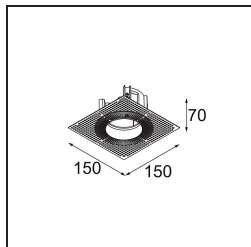

12292430 Plaster Kit Trimless 150x150 - 70 1x