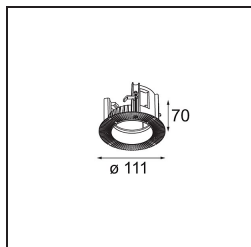

Datum
Klant
Project
Soort

Thimble Recessed Adjustable 74 1x LED 3000K Spot DE Silver Bronze Brushed Anodised

Specificaties

Materiaal	11621384
Type Lichtbron	LED
LED type	CITIZEN CLU7A3
LED technologie	Led-COB
CRI	Min. 90
Kleurtemperatuur	3000K
Levensduur	L90B10 bij 50.000 Uur
Lamp inbegrepen	Ja
Aantal Lichtbronnen	1
CIE-fluxcode	100 100 100 100 41
Binning (SDCM)	2
Lichtrichting	Omlaag
Optisch	Lens
Gemeten gradenbundel (°)	16,0
Ingangsspanning	Aandrijving Gelijkstroom Vereist
Elektriciteitsklasse	III
IP-klasse	20
Gloeidraadtest (°C)	960
Binnen/Buiten	Binnen
Toepassing	Plafond
Montage	Inbouw
Inbouwopening (mm)	70
Montagediepte (mm)	110,0
Verstelbaarheid	H 360° V 30°
Afstand tot Verlicht Voorwerp (m)	0,1
Primaire Kleur & Primaire Afwerking	Zilverbrons, Geborsteld Geanodiseerd
Brutogewicht (g)	240,0
Stroom driver (mA)	350 500
Min. forward voltage (Vf)	11,2 11,2
Max. forward voltage (Vf)	13,2 13,2
Connected load (W)	4,1 6,1
Lumenoutput per lampunit (lm)	212 286
Efficiëntie (lm/W)	52 47
UGR	0 0

TM30 & CRI Diagrammen

Lichtspreading & Stralingsdiagram

Diagrammen

Installatie Accessoires

11624030 Installation Housing 140x250x100x210

12292630 Gypsum Fibreboard 150x150

11624430 Concrete Ring 70 Standard Installation Housing