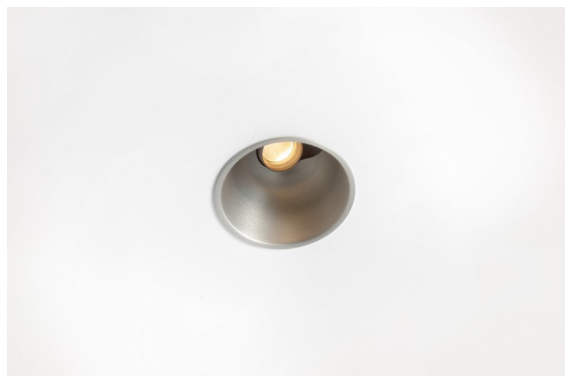

Thimble Recessed Adjustable 74 1x LED 3000K Spot DE Silver Bronze Brushed Anodised

Caractéristiques

Design minimaliste, courbes subtiles, couleurs évocatrices, lentilles et LED haute qualité. Avec sa source lumineuse encastrée en profondeur et non éblouissante, la conception épurée et homogène de Thimble fait de lui le choix discret mais cependant sophistiqué pour les espaces résidentiels et hôteliers haut de gamme. Cette applique à l'architecture élégante et polyvalente, éclairant vers le bas, diffuse une lumière avec une forme, une définition et une qualité pures sans attirer toute l'attention à elle.

Matériaux	11621384
Type de Source Lumineuse	LED
Type de LED	CITIZEN CLU7A3
Technologie LED	LED COB
CRI	Min. 90
Température de Couleur	3000K
Durée de Vie	L90B10 à 50 000 heures
Ampoule incluse	Oui
Nombre de Sources Lumineuses	1
Code de flux CIE	100 100 100 100 41
Groupe ment (SDCM)	2
Direction de la Lumière	Bas
Optique	Lentille
Faisceau mesuré (°)	16,0
Tension d'Entrée	Driver à Courant Constant Requis
Classe Électrique	III
Indice de protection IP	20
Essai au fil incandescent (°C)	960
Intérieur/extérieur	Intérieur
Application	Plafond
Montage	Encastré
Taille de découpe (mm)	70
Profondeur de montage (mm)	110,0
Ajustabilité	H 360° V 30°
Distance avec l'Objet Éclairé (m)	0,1
Couleur Principale & Finition Principale	Bronze Argenté, Anodisé Brossé
Poids brut (g)	240,0
Courant du driver (mA)	350 500
Min. forward voltage (Vf)	11,2 11,2
Max. forward voltage (Vf)	13,2 13,2
Connected load (W)	4,1 6,1
Flux lumineux par lampe (lm)	212 286
Efficacité (lm/W)	52 47