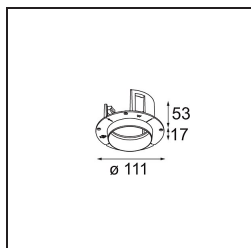

UGR	0	0
-----	---	---

TM30 & CRI diagrammes

Distribution de Lumière & Schéma de Faisceau

Accessoires d'Eclairage d'installation

11624030 Installation Housing 140x250x100x210

12292630 Gypsum Fibreboard 150x150