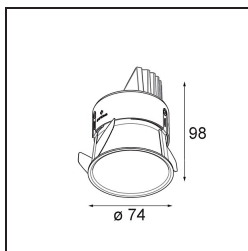

Specifications

Material	11621384
Tipo de fuente de luz	LED
Tipo de LED	CITIZEN CLU7A3
Tecnología LED	COB LED
CRI	Min. 90
Temperatura del color	3000K
Vida Útil	L90B10 @50.000 horas
Lámpara Incluida	Sí
Número de fuentes de luz	1
Código de flujo CIE	100 100 100 100 41
Binning (SDCM)	2
Dirección de la luz	Directo
Óptica	Lente
Ángulo de Apertura medido (°)	16,0
Voltaje de entrada	Driver de corriente constante requerido
Clasificación eléctrica	III
Clasificación del IP	20
Clasificación de hilo incandescente (°C)	960
Interio/Exterior	Interior
Aplicación	Techo
Montaje	Empotrado
Tamaño de corte (mm)	70
Profundidad de montaje (mm)	110,0
Ajustabilidad	H 360° V 30°
Distancia al objeto iluminado (m)	0,1
Color principal & Acabado principal	Bronce plateado, Anodizado cepillado
Peso bruto (g)	240,0
Corriente de accionamiento (mA)	350 500
Min. forward voltage (Vf)	11,2 11,2
Max. forward voltage (Vf)	13,2 13,2
Connected load (W)	4,1 6,1
Flujo luminoso por lámpara (lm)	212 286
Eficacia (lm/W)	52 47