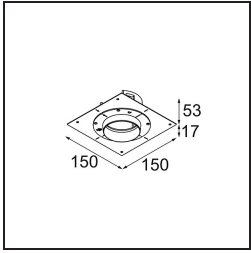

11624230 Concrete Kit 70 150x150 1x

Choose a required accessory