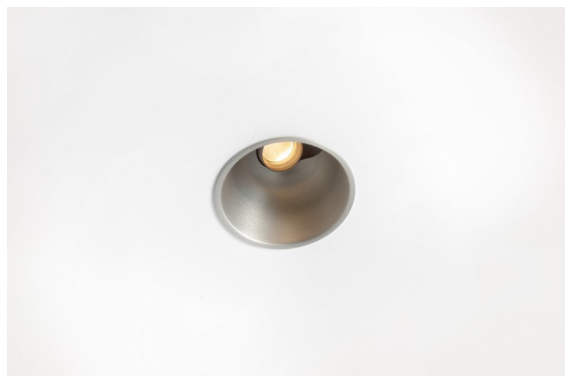

Thimble Recessed Adjustable 74 1x LED 3000K Spot DE Silver Bronze Brushed Anodised

Diseño minimalista, curvas sutiles, colores atrevidos, LED y lente de alta calidad. Con su fuente de luz sin brillos de empotrado profundo, el diseño limpio y perfecto de Thimble convierte este accesorio en una opción humilde pero sofisticada para cualquier entorno residencial de lujo o dedicado a la hospitalidad. Este foco downlight arquitectónico versátil y elegante ofrece pureza de forma, alta definición y luz de calidad sin acaparar toda la atención.

Specifications

Material	11621384
Tipo de fuente de luz	LED
Tipo de LED	CITIZEN CLU7A3
Tecnología LED	COB LED
CRI	Min. 90
Temperatura del color	3000K
Vida Útil	L90B10 @50.000 horas
Lámpara Incluida	Sí
Número de fuentes de luz	1
Código de flujo CIE	100 100 100 100 41
Binning (SDCM)	2
Dirección de la luz	Directo
Óptica	Lente
Ángulo de Apertura medido (°)	16,0
Voltaje de entrada	Driver de corriente constante requerido
Clasificación eléctrica	III
Clasificación del IP	20
Clasificación de hilo incandescente (°C)	960
Interio/Exterior	Interior
Aplicación	Techo
Montaje	Empotrado
Tamaño de corte (mm)	70
Profundidad de montaje (mm)	110,0
Ajustabilidad	H 360° V 30°
Distancia al objeto iluminado (m)	0,1
Color principal & Acabado principal	Bronce plateado, Anodizado cepillado
Peso bruto (g)	240,0
Corriente de accionamiento (mA)	350 500
Min. forward voltage (Vf)	11,2 11,2
Max. forward voltage (Vf)	13,2 13,2
Connected load (W)	4,1 6,1
Flujo luminoso por lámpara (lm)	212 286
Eficacia (lm/W)	52 47