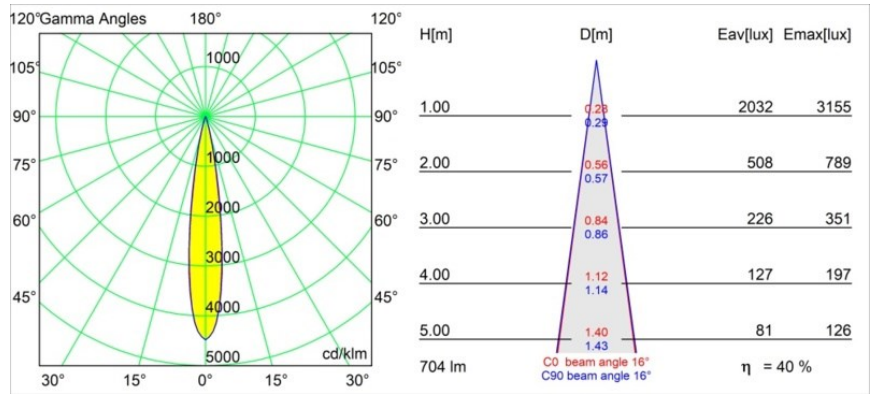

Lichtspreading & Stralingsdiagram