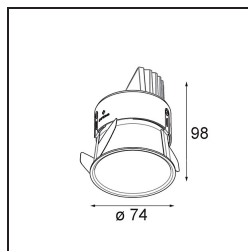

Specifications

Material	11621381
Tipo de fuente de luz	LED
Tipo de LED	CITIZEN CLU7A3
Tecnología LED	COB LED
CRI	Min. 90
Temperatura del color	3000K
Vida Útil	L90B10 @50.000 horas
Lámpara Incluida	Sí
Número de fuentes de luz	1
Código de flujo CIE	100 100 100 100 40
Binning (SDCM)	2
Dirección de la luz	Directo
Óptica	Lente
Ángulo de Apertura medido (°)	16,0
Voltaje de entrada	Driver de corriente constante requerido
Clasificación eléctrica	III
Clasificación del IP	20
Clasificación de hilo incandescente (°C)	960
Interio/Exterior	Interior
Aplicación	Techo
Montaje	Empotrado
Tamaño de corte (mm)	70
Profundidad de montaje (mm)	110,0
Ajustabilidad	H 360° V 30°
Distancia al objeto iluminado (m)	0,1
Color principal & Acabado principal	Negro, Anodizado cepillado
Peso bruto (g)	240,0
Corriente de accionamiento (mA)	350 500
Min. forward voltage (Vf)	11,2 11,2
Max. forward voltage (Vf)	13,2 13,2
Connected load (W)	4,1 6,1
Flujo luminoso por lámpara (lm)	210 283
Eficacia (lm/W)	51 46