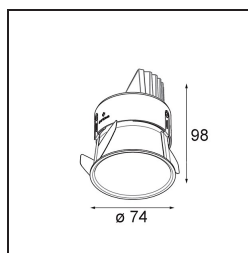

### Thimble Recessed Adjustable 74 1x LED 3000K Spot DE Black Structure

#### Specificaties

Materiaal	11621332
Type Lichtbron	LED
LED type	CITIZEN CLU7A3
LED technologie	Led-COB
CRI	Min. 90
Kleurtemperatuur	3000K
Levensduur	L90B10 bij 50.000 Uur
Lamp inbegrepen	Ja
Aantal Lichtbronnen	1
CIE-fluxcode	100 100 100 100 41
Binning (SDCM)	2
Lichtrichting	Omlaag
Optisch	Lens
Gemeten gradenbundel (°)	16,0
Ingangsspanning	Aandrijving Gelijkstroom Vereist
Elektriciteitsklasse	III
IP-klasse	20
Gloeidraadtest (°C)	960
Binnen/Buiten	Binnen
Toepassing	Plafond
Montage	Inbouw
Inbouwopening (mm)	70
Montagediepte (mm)	110,0
Verstelbaarheid	H 360° V 30°
Afstand tot Verlicht Voorwerp (m)	0,1
Primaire Kleur & Primaire Afwerking	Zwart, Structuur
Brutogewicht (g)	240,0
Stroom driver (mA)	350 500
Min. forward voltage (Vf)	11,2 11,2
Max. forward voltage (Vf)	13,2 13,2
Connected load (W)	4,1 6,1
Lumenoutput per lampunit (lm)	212 287
Efficiëntie (lm/W)	52 47
UGR	0 0