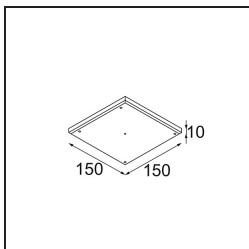

**TM30 & CRI Diagrammen**

**Lichtspreiding & Stralingsdiagram**

Diagrammen

**Installatie Accessoires**

**11624030** Installation Housing 140x250x100x210

**12292630** Gypsum Fibreboard 150x150

**11624430** Concrete Ring 70 Standard Installation Housing