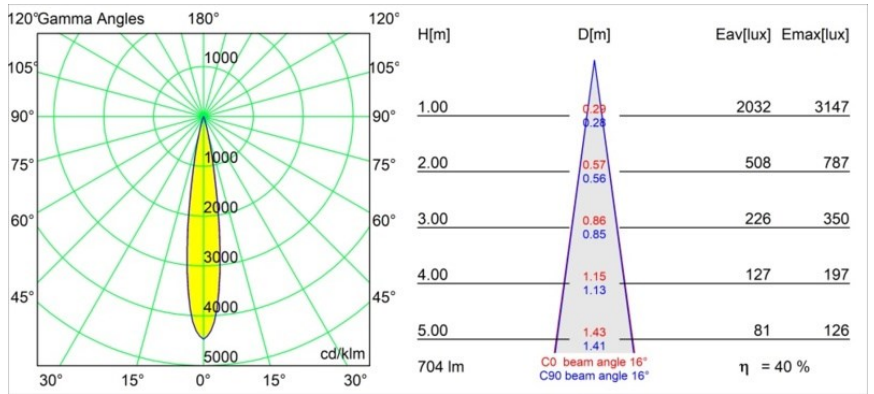

Lichtspreiding & Stralingsdiagram