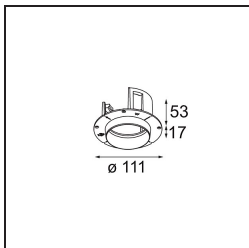

#### Specificaties

Materiaal	11621332
Type Lichtbron	LED
LED type	CITIZEN CLU7A3
LED technologie	Led-COB
CRI	Min. 90
Kleurtemperatuur	3000K
Levensduur	L90B10 bij 50.000 Uur
Lamp inbegrepen	Ja
Aantal Lichtbronnen	1
CIE-fluxcode	100 100 100 100 41
Binning (SDCM)	2
Lichtrichting	Omlaag
Optisch	Lens
Gemeten gradenbundel (°)	16,0
Ingangsspanning	Aandrijving Gelijkstroom Vereist
Elektriciteitsklasse	III
IP-klasse	20
Gloeidraadtest (°C)	960
Binnen/Buiten	Binnen
Toepassing	Plafond
Montage	Inbouw
Inbouwopening (mm)	70
Montagediepte (mm)	110,0
Verstelbaarheid	H 360° V 30°
Afstand tot Verlicht Voorwerp (m)	0,1
Primaire Kleur & Primaire Afwerking	Zwart, Structuur
Brutogewicht (g)	240,0
Stroom driver (mA)	350 500
Min. forward voltage (Vf)	11,2 11,2
Max. forward voltage (Vf)	13,2 13,2
Connected load (W)	4,1 6,1
Lumenoutput per lampunit (lm)	212 287
Efficiëntie (lm/W)	52 47
UGR	0 0

**TM30 & CRI Diagrammen**

**Lichtspreiding & Stralingsdiagram**

Diagrammen

**Installatie Accessoires**

**11624030** Installation Housing 140x250x100x210

**12292630** Gypsum Fibreboard 150x150

**11624430** Concrete Ring 70 Standard Installation Housing