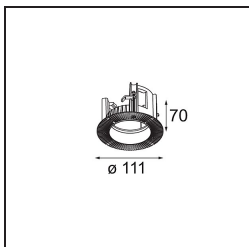

**TM30 & CRI Diagrammen**

**Lichtspreiding & Stralingsdiagram**

Diagrammen

**Installatie Accessoires**

**11624030** Installation Housing 140x250x100x210

**12292630** Gypsum Fibreboard 150x150

**11624430** Concrete Ring 70 Standard Installation Housing