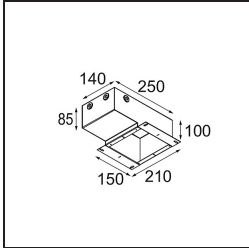

Installatie Accessoires

11624030 Installation Housing 140x250x100x210