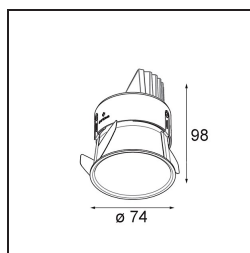

Date
Customer
Project
Type

Thimble Recessed Adjustable 74 1x LED 3000K Spot DE Black Structure

Diseño minimalista, curvas sutiles, colores atrevidos, LED y lente de alta calidad. Con su fuente de luz sin brillos de empotrado profundo, el diseño limpio y perfecto de Thimble convierte este accesorio en una opción humilde pero sofisticada para cualquier entorno residencial de lujo o dedicado a la hospitalidad. Este foco downlight arquitectónico versátil y elegante ofrece pureza de forma, alta definición y luz de calidad sin acaparar toda la atención.

Specifications

Material	11621332
Tipo de fuente de luz	LED
Tipo de LED	CITIZEN CLU7A3
Tecnología LED	COB LED
CRI	Min. 90
Temperatura del color	3000K
Vida Útil	L90B10 @50.000 horas
Lámpara Incluida	Sí
Número de fuentes de luz	1
Código de flujo CIE	100 100 100 100 41
Binning (SDCM)	2
Dirección de la luz	Directo
Óptica	Lente
Ángulo de Apertura medido (°)	16,0
Voltaje de entrada	Driver de corriente constante requerido
Clasificación eléctrica	III
Clasificación del IP	20
Clasificación de hilo incandescente (°C)	960
Interior/Exterior	Interior
Aplicación	Techo
Montaje	Empotrado
Tamaño de corte (mm)	70
Profundidad de montaje (mm)	110,0
Ajustabilidad	H 360° V 30°
Distancia al objeto iluminado (m)	0,1
Color principal & Acabado principal	Negro, Estructura
Peso bruto (g)	240,0
Corriente de accionamiento (mA)	350 500
Min. forward voltage (Vf)	11,2 11,2
Max. forward voltage (Vf)	13,2 13,2
Connected load (W)	4,1 6,1
Flujo luminoso por lámpara (lm)	212 287
Eficacia (lm/W)	52 47