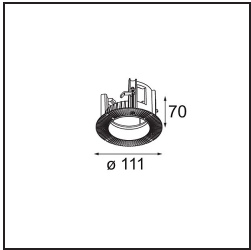

11624430 Concrete Ring 70 Standard Installation Housing

11624330 Ring Recessed 70 1x