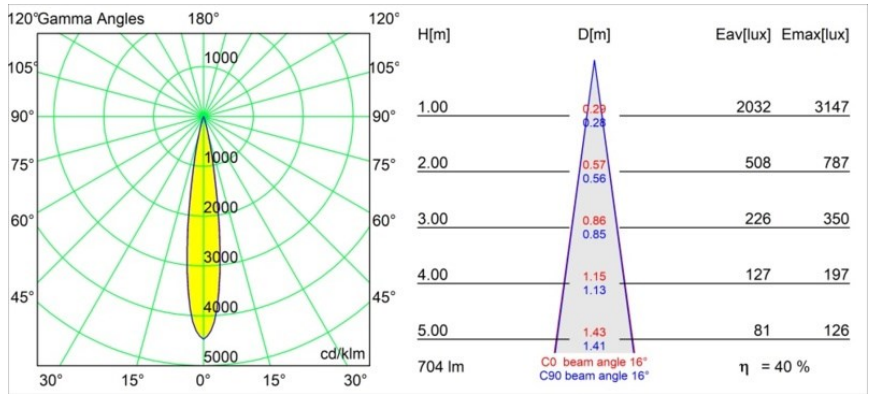

### Specifications

Material	11621332
Tipo de fuente de luz	LED
Tipo de LED	CITIZEN CLU7A3
Tecnología LED	COB LED
CRI	Min. 90
Temperatura del color	3000K
Vida Útil	L90B10 @50.000 horas
Lámpara Incluida	Sí
Número de fuentes de luz	1
Código de flujo CIE	100 100 100 100 41
Binning (SDCM)	2
Dirección de la luz	Directo
Óptica	Lente
Ángulo de Apertura medido (°)	16,0
Voltaje de entrada	Driver de corriente constante requerido
Clasificación eléctrica	III
Clasificación del IP	20
Clasificación de hilo incandescente (°C)	960
Interior/Exterior	Interior
Aplicación	Techo
Montaje	Empotrado
Tamaño de corte (mm)	70
Profundidad de montaje (mm)	110,0
Ajustabilidad	H 360° V 30°
Distancia al objeto iluminado (m)	0,1
Color principal & Acabado principal	Negro, Estructura
Peso bruto (g)	240,0
Corriente de accionamiento (mA)	350      500
Min. forward voltage (Vf)	11,2      11,2
Max. forward voltage (Vf)	13,2      13,2
Connected load (W)	4,1      6,1
Flujo luminoso por lámpara (lm)	212      287
Eficacia (lm/W)	52      47

---

Índice de deslumbramiento	0	0
------------------------------	---	---

---

**TM30 & CRI diagram**

**Light distribution & beam diagram**

**Accesorios Instalación**

**11624030** Installation Housing 140x250x100x210