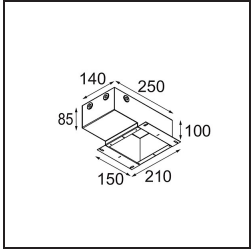

### Specifications

Material	11621332
Tipo de fuente de luz	LED
Tipo de LED	CITIZEN CLU7A3
Tecnología LED	COB LED
CRI	Min. 90
Temperatura del color	3000K
Vida Útil	L90B10 @50.000 horas
Lámpara Incluida	Sí
Número de fuentes de luz	1
Código de flujo CIE	100 100 100 100 41
Binning (SDCM)	2
Dirección de la luz	Directo
Óptica	Lente
Ángulo de Apertura medido (°)	16,0
Voltaje de entrada	Driver de corriente constante requerido
Clasificación eléctrica	III
Clasificación del IP	20
Clasificación de hilo incandescente (°C)	960
Interior/Exterior	Interior
Aplicación	Techo
Montaje	Empotrado
Tamaño de corte (mm)	70
Profundidad de montaje (mm)	110,0
Ajustabilidad	H 360° V 30°
Distancia al objeto iluminado (m)	0,1
Color principal & Acabado principal	Negro, Estructura
Peso bruto (g)	240,0
Corriente de accionamiento (mA)	350      500
Min. forward voltage (Vf)	11,2      11,2
Max. forward voltage (Vf)	13,2      13,2
Connected load (W)	4,1      6,1
Flujo luminoso por lámpara (lm)	212      287
Eficacia (lm/W)	52      47

---

Índice de deslumbramiento	0	0
------------------------------	---	---

---

**TM30 & CRI diagram**

**Light distribution & beam diagram**

**Accesorios Instalación**

**11624030** Installation Housing 140x250x100x210