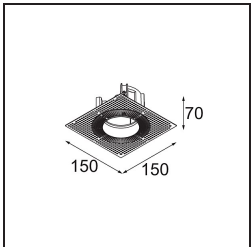

11624330 Ring Recessed 70 1x

12292430 Plaster Kit Trimless 150x150 - 70 1x