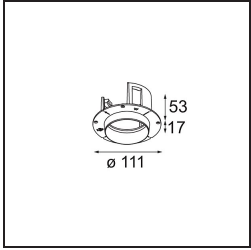

12292630 Gypsum Fibreboard 150x150

11624430 Concrete Ring 70 Standard Installation Housing