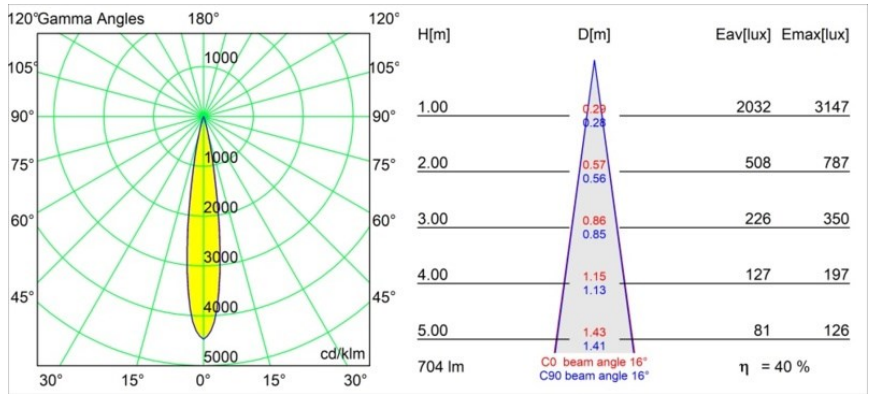

Light distribution & beam diagram