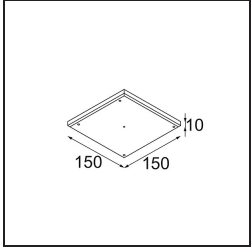

### Specifications

Material	11621332
Tipo de fuente de luz	LED
Tipo de LED	CITIZEN CLU7A3
Tecnología LED	COB LED
CRI	Min. 90
Temperatura del color	3000K
Vida Útil	L90B10 @50.000 horas
Lámpara Incluida	Sí
Número de fuentes de luz	1
Código de flujo CIE	100 100 100 100 41
Binning (SDCM)	2
Dirección de la luz	Directo
Óptica	Lente
Ángulo de Apertura medido (°)	16,0
Voltaje de entrada	Driver de corriente constante requerido
Clasificación eléctrica	III
Clasificación del IP	20
Clasificación de hilo incandescente (°C)	960
Interior/Exterior	Interior
Aplicación	Techo
Montaje	Empotrado
Tamaño de corte (mm)	70
Profundidad de montaje (mm)	110,0
Ajustabilidad	H 360° V 30°
Distancia al objeto iluminado (m)	0,1
Color principal & Acabado principal	Negro, Estructura
Peso bruto (g)	240,0
Corriente de accionamiento (mA)	350      500
Min. forward voltage (Vf)	11,2      11,2
Max. forward voltage (Vf)	13,2      13,2
Connected load (W)	4,1      6,1
Flujo luminoso por lámpara (lm)	212      287
Eficacia (lm/W)	52      47

---

Índice de deslumbramiento	0	0
------------------------------	---	---

---

**TM30 & CRI diagram**

**Light distribution & beam diagram**

**Accesorios Instalación**

**11624030** Installation Housing 140x250x100x210