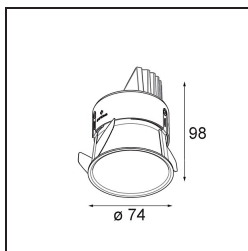

### Specifications

Material	11621332
Tipo de fuente de luz	LED
Tipo de LED	CITIZEN CLU7A3
Tecnología LED	COB LED
CRI	Min. 90
Temperatura del color	3000K
Vida Útil	L90B10 @50.000 horas
Lámpara Incluida	Sí
Número de fuentes de luz	1
Código de flujo CIE	100 100 100 100 41
Binning (SDCM)	2
Dirección de la luz	Directo
Óptica	Lente
Ángulo de Apertura medido (°)	16,0
Voltaje de entrada	Driver de corriente constante requerido
Clasificación eléctrica	III
Clasificación del IP	20
Clasificación de hilo incandescente (°C)	960
Interior/Exterior	Interior
Aplicación	Techo
Montaje	Empotrado
Tamaño de corte (mm)	70
Profundidad de montaje (mm)	110,0
Ajustabilidad	H 360° V 30°
Distancia al objeto iluminado (m)	0,1
Color principal & Acabado principal	Negro, Estructura
Peso bruto (g)	240,0
Corriente de accionamiento (mA)	350      500
Min. forward voltage (Vf)	11,2      11,2
Max. forward voltage (Vf)	13,2      13,2
Connected load (W)	4,1      6,1
Flujo luminoso por lámpara (lm)	212      287
Eficacia (lm/W)	52      47