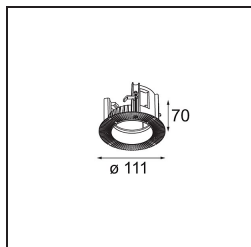

Datum
Klant
Project
Soort

Thimble Recessed Adjustable 74 1x LED 3000K Spot DE Champagne Brushed Anodised

Specificaties

Materiaal	11621341
Type Lichtbron	LED
LED type	CITIZEN CLU7A3
LED technologie	Led-COB
CRI	Min. 90
Kleurtemperatuur	3000K
Levensduur	L90B10 bij 50.000 Uur
Lamp inbegrepen	Ja
Aantal Lichtbronnen	1
CIE-fluxcode	100 100 100 100 40
Binning (SDCM)	2
Lichtrichting	Omlaag
Optisch	Lens
Gemeten gradenbundel (°)	16,0
Ingangsspanning	Aandrijving Gelijktroom Vereist
Elektriciteitsklasse	III
IP-klasse	20
Gloeidraadtest (°C)	960
Binnen/Buiten	Binnen
Toepassing	Plafond
Montage	Inbouw
Inbouwopening (mm)	70
Montagediepte (mm)	110,0
Verstelbaarheid	H 360° V 30°
Afstand tot Verlicht Voorwerp (m)	0,1
Primaire Kleur & Primaire Afwerking	Champagne, Geborsteld Geanodiseerd
Brutogewicht (g)	240,0
Stroom driver (mA)	350 500
Min. forward voltage (Vf)	11,2 11,2
Max. forward voltage (Vf)	13,2 13,2
Connected load (W)	4,1 6,1
Lumenoutput per lampunit (lm)	209 282
Efficiëntie (lm/W)	51 46
UGR	0 0

TM30 & CRI Diagrammen

Lichtspreading & Stralingsdiagram

Installatie Accessoires

11624030 Installation Housing 140x250x100x210

12292630 Gypsum Fibreboard 150x150

11624430 Concrete Ring 70 Standard Installation Housing