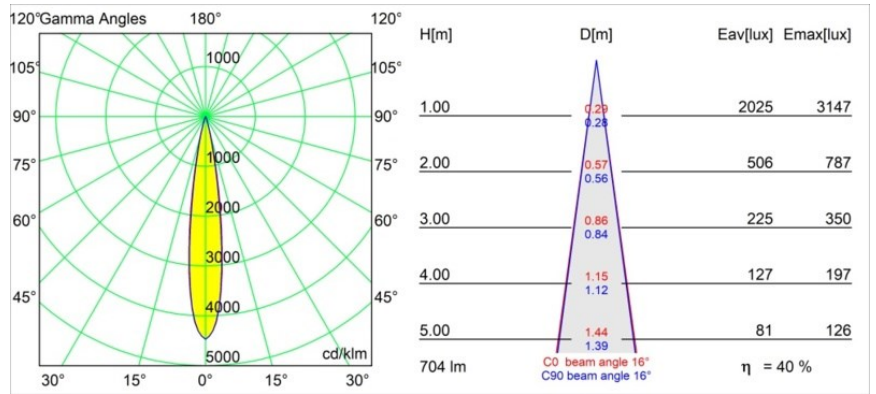

Lichtspreading & Stralingsdiagram