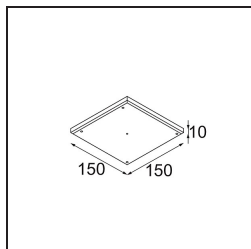

Datum
Klant
Project
Soort

Thimble Recessed Adjustable 74 1x LED 3000K Spot DE Champagne Brushed Anodised

Specificaties

Materiaal	11621341
Type Lichtbron	LED
LED type	CITIZEN CLU7A3
LED technologie	Led-COB
CRI	Min. 90
Kleurtemperatuur	3000K
Levensduur	L90B10 bij 50.000 Uur
Lamp inbegrepen	Ja
Aantal Lichtbronnen	1
CIE-fluxcode	100 100 100 100 40
Binning (SDCM)	2
Lichtrichting	Omlaag
Optisch	Lens
Gemeten gradenbundel (°)	16,0
Ingangsspanning	Aandrijving Gelijktroom Vereist
Elektriciteitsklasse	III
IP-klasse	20
Gloeidraadtest (°C)	960
Binnen/Buiten	Binnen
Toepassing	Plafond
Montage	Inbouw
Inbouwopening (mm)	70
Montagediepte (mm)	110,0
Verstelbaarheid	H 360° V 30°
Afstand tot Verlicht Voorwerp (m)	0,1
Primaire Kleur & Primaire Afwerking	Champagne, Geborsteld Geanodiseerd
Brutogewicht (g)	240,0
Stroom driver (mA)	350 500
Min. forward voltage (Vf)	11,2 11,2
Max. forward voltage (Vf)	13,2 13,2
Connected load (W)	4,1 6,1
Lumenoutput per lampunit (lm)	209 282
Efficiëntie (lm/W)	51 46
UGR	0 0

TM30 & CRI Diagrammen

Lichtspreading & Stralingsdiagram

Installatie Accessoires

11624030 Installation Housing 140x250x100x210

12292630 Gypsum Fibreboard 150x150

11624430 Concrete Ring 70 Standard Installation Housing