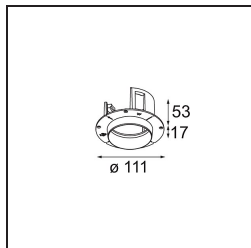

Datum
Klant
Project
Soort

Thimble Recessed Adjustable 74 1x LED 3000K Spot DE Champagne Brushed Anodised

Specificaties

Materiaal	11621341
Type Lichtbron	LED
LED type	CITIZEN CLU7A3
LED technologie	Led-COB
CRI	Min. 90
Kleurtemperatuur	3000K
Levensduur	L90B10 bij 50.000 Uur
Lamp inbegrepen	Ja
Aantal Lichtbronnen	1
CIE-fluxcode	100 100 100 100 40
Binning (SDCM)	2
Lichtrichting	Omlaag
Optisch	Lens
Gemeten gradenbundel (°)	16,0
Ingangsspanning	Aandrijving Gelijktroom Vereist
Elektriciteitsklasse	III
IP-klasse	20
Gloeidraadtest (°C)	960
Binnen/Buiten	Binnen
Toepassing	Plafond
Montage	Inbouw
Inbouwopening (mm)	70
Montagediepte (mm)	110,0
Verstelbaarheid	H 360° V 30°
Afstand tot Verlicht Voorwerp (m)	0,1
Primaire Kleur & Primaire Afwerking	Champagne, Geborsteld Geanodiseerd
Brutogewicht (g)	240,0
Stroom driver (mA)	350 500
Min. forward voltage (Vf)	11,2 11,2
Max. forward voltage (Vf)	13,2 13,2
Connected load (W)	4,1 6,1
Lumenoutput per lampunit (lm)	209 282
Efficiëntie (lm/W)	51 46
UGR	0 0

TM30 & CRI Diagrammen

Lichtspreading & Stralingsdiagram

Installatie Accessoires

11624030 Installation Housing 140x250x100x210

12292630 Gypsum Fibreboard 150x150

11624430 Concrete Ring 70 Standard Installation Housing