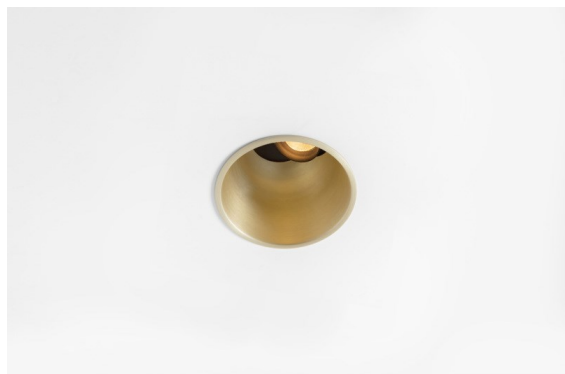

Datum
Klant
Project
Soort

Thimble Recessed Adjustable 74 1x LED 3000K Spot DE Champagne Brushed Anodised

Specificaties

Materiaal	11621341
Type Lichtbron	LED
LED type	CITIZEN CLU7A3
LED technologie	Led-COB
CRI	Min. 90
Kleurtemperatuur	3000K
Levensduur	L90B10 bij 50.000 Uur
Lamp inbegrepen	Ja
Aantal Lichtbronnen	1
CIE-fluxcode	100 100 100 100 40
Binning (SDCM)	2
Lichtrichting	Omlaag
Optisch	Lens
Gemeten gradenbundel (°)	16,0
Ingangsspanning	Aandrijving Gelijktroom Vereist
Elektriciteitsklasse	III
IP-klasse	20
Gloeidraadtest (°C)	960
Binnen/Buiten	Binnen
Toepassing	Plafond
Montage	Inbouw
Inbouwopening (mm)	70
Montagediepte (mm)	110,0
Verstelbaarheid	H 360° V 30°
Afstand tot Verlicht Voorwerp (m)	0,1
Primaire Kleur & Primaire Afwerking	Champagne, Geborsteld Geanodiseerd
Brutogewicht (g)	240,0
Stroom driver (mA)	350 500
Min. forward voltage (Vf)	11,2 11,2
Max. forward voltage (Vf)	13,2 13,2
Connected load (W)	4,1 6,1
Lumenoutput per lampunit (lm)	209 282
Efficiëntie (lm/W)	51 46
UGR	0 0

Minimalistisch ontwerp, subtiele rondingen, onthullende kleuren, kwalitatieve lens en leds. Met zijn diep verzonken, niet-verblindende lichtbron is Thimble dankzij de strakke, naadloze uitvoering een stille maar toch geraffineerde keuze voor chique woonruimtes of hotels/restaurants. Deze veelzijdige, elegante architecturale neerwaartse verlichting brengt pure vormen, definitie en kwalitatief licht zonder alle aandacht naar zich toe te trekken.