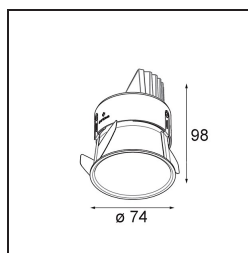

*Thimble Recessed Adjustable 74 1x LED 3000K Spot DE Champagne Brushed Anodised*

Matériaux	11621341
Type de Source Lumineuse	LED
Type de LED	CITIZEN CLU7A3
Technologie LED	LED COB
CRI	Min. 90
Température de Couleur	3000K
Durée de Vie	L90B10 à 50 000 heures
Ampoule incluse	Oui
Nombre de Sources Lumineuses	1
Code de flux CIE	100 100 100 100 40
Groupe ment (SDCM)	2
Direction de la Lumière	Bas
Optique	Lentille
Faisceau mesuré (°)	16,0
Tension d'Entrée	Driver à Courant Constant Requis
Classe Électrique	III
Indice de protection IP	20
Essai au fil incandescent (°C)	960
Intérieur/extérieur	Intérieur
Application	Plafond
Montage	Encastré
Taille de découpe (mm)	70
Profondeur de montage (mm)	110,0
Ajustabilité	H 360° V 30°
Distance avec l'Objet Éclairé (m)	0,1
Couleur Principale & Finition Principale	Champagne, Anodisé Brossé
Poids brut (g)	240,0
Courant du driver (mA)	350 500
Min. forward voltage (Vf)	11,2 11,2
Max. forward voltage (Vf)	13,2 13,2
Connected load (W)	4,1 6,1
Flux lumineux par lampe (lm)	209 282
Efficacité (lm/W)	51 46