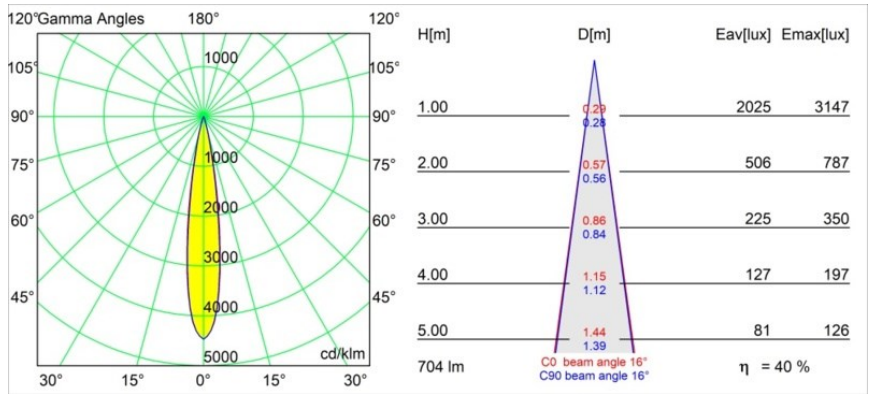

Matériaux	11621341
Type de Source Lumineuse	LED
Type de LED	CITIZEN CLU7A3
Technologie LED	LED COB
CRI	Min. 90
Température de Couleur	3000K
Durée de Vie	L90B10 à 50 000 heures
Ampoule incluse	Oui
Nombre de Sources Lumineuses	1
Code de flux CIE	100 100 100 100 40
Groupe ment (SDCM)	2
Direction de la Lumière	Bas
Optique	Lentille
Faisceau mesuré (°)	16,0
Tension d'Entrée	Driver à Courant Constant Requis
Classe Électrique	III
Indice de protection IP	20
Essai au fil incandescent (°C)	960
Intérieur/extérieur	Intérieur
Application	Plafond
Montage	Encastré
Taille de découpe (mm)	70
Profondeur de montage (mm)	110,0
Ajustabilité	H 360° V 30°
Distance avec l'Objet Éclairé (m)	0,1
Couleur Principale & Finition Principale	Champagne, Anodisé Brossé
Poids brut (g)	240,0
Courant du driver (mA)	350 500
Min. forward voltage (Vf)	11,2 11,2
Max. forward voltage (Vf)	13,2 13,2
Connected load (W)	4,1 6,1
Flux lumineux par lampe (lm)	209 282
Efficacité (lm/W)	51 46

---

UGR	0	0
-----	---	---

---

**TM30 & CRI diagrammes**

**Distribution de Lumière & Schéma de Faisceau**

**Accessoires d'Eclairage d'installation**

**11624030** Installation Housing 140x250x100x210

**12292630** Gypsum Fibreboard 150x150