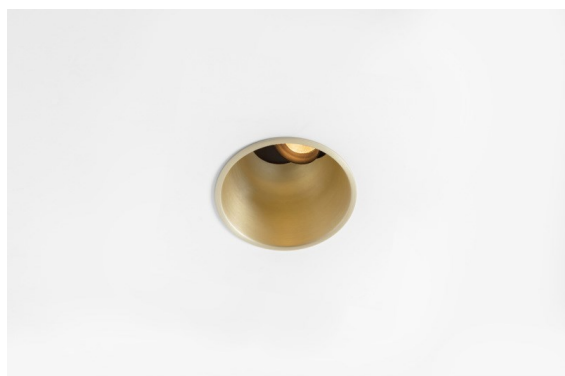

*Thimble Recessed Adjustable 74 1x LED 3000K Spot DE Champagne Brushed Anodised*

### Caractéristiques

Design minimaliste, courbes subtiles, couleurs évocatrices, lentilles et LED haute qualité. Avec sa source lumineuse encastrée en profondeur et non éblouissante, la conception épurée et homogène de Thimble fait de lui le choix discret mais cependant sophistiqué pour les espaces résidentiels et hôteliers haut de gamme. Cette applique à l'architecture élégante et polyvalente, éclairant vers le bas, diffuse une lumière avec une forme, une définition et une qualité pures sans attirer toute l'attention à elle.

Matériaux	11621341
Type de Source Lumineuse	LED
Type de LED	CITIZEN CLU7A3
Technologie LED	LED COB
CRI	Min. 90
Température de Couleur	3000K
Durée de Vie	L90B10 à 50 000 heures
Ampoule incluse	Oui
Nombre de Sources Lumineuses	1
Code de flux CIE	100 100 100 100 40
Groupe ment (SDCM)	2
Direction de la Lumière	Bas
Optique	Lentille
Faisceau mesuré (°)	16,0
Tension d'Entrée	Driver à Courant Constant Requis
Classe Électrique	III
Indice de protection IP	20
Essai au fil incandescent (°C)	960
Intérieur/extérieur	Intérieur
Application	Plafond
Montage	Encastré
Taille de découpe (mm)	70
Profondeur de montage (mm)	110,0
Ajustabilité	H 360° V 30°
Distance avec l'Objet Éclairé (m)	0,1
Couleur Principale & Finition Principale	Champagne, Anodisé Brossé
Poids brut (g)	240,0
Courant du driver (mA)	350 500
Min. forward voltage (Vf)	11,2 11,2
Max. forward voltage (Vf)	13,2 13,2
Connected load (W)	4,1 6,1
Flux lumineux par lampe (lm)	209 282
Efficacité (lm/W)	51 46