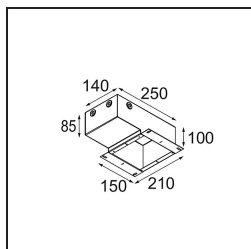

Specifications

Material	11621341
Tipo de fuente de luz	LED
Tipo de LED	CITIZEN CLU7A3
Tecnología LED	COB LED
CRI	Min. 90
Temperatura del color	3000K
Vida Útil	L90B10 @50.000 horas
Lámpara Incluida	Sí
Número de fuentes de luz	1
Código de flujo CIE	100 100 100 100 40
Binning (SDCM)	2
Dirección de la luz	Directo
Óptica	Lente
Ángulo de Apertura medido (°)	16,0
Voltaje de entrada	Driver de corriente constante requerido
Clasificación eléctrica	III
Clasificación del IP	20
Clasificación de hilo incandescente (°C)	960
Interio/Exterior	Interior
Aplicación	Techo
Montaje	Empotrado
Tamaño de corte (mm)	70
Profundidad de montaje (mm)	110,0
Ajustabilidad	H 360° V 30°
Distancia al objeto iluminado (m)	0,1
Color principal & Acabado principal	Champán, Anodizado cepillado
Peso bruto (g)	240,0
Corriente de accionamiento (mA)	350 500
Min. forward voltage (Vf)	11,2 11,2
Max. forward voltage (Vf)	13,2 13,2
Connected load (W)	4,1 6,1
Flujo luminoso por lámpara (lm)	209 282
Eficacia (lm/W)	51 46

Índice de deslumbramiento	0	0
------------------------------	---	---

TM30 & CRI diagram

Light distribution & beam diagram

Accesorios Instalación

11624030 Installation Housing 140x250x100x210

12292630 Gypsum Fibreboard 150x150