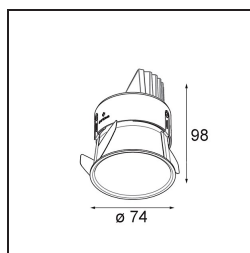

Specifications

Material	11621341
Tipo de fuente de luz	LED
Tipo de LED	CITIZEN CLU7A3
Tecnología LED	COB LED
CRI	Min. 90
Temperatura del color	3000K
Vida Útil	L90B10 @50.000 horas
Lámpara Incluida	Sí
Número de fuentes de luz	1
Código de flujo CIE	100 100 100 100 40
Binning (SDCM)	2
Dirección de la luz	Directo
Óptica	Lente
Ángulo de Apertura medido (°)	16,0
Voltaje de entrada	Driver de corriente constante requerido
Clasificación eléctrica	III
Clasificación del IP	20
Clasificación de hilo incandescente (°C)	960
Interio/Exterior	Interior
Aplicación	Techo
Montaje	Empotrado
Tamaño de corte (mm)	70
Profundidad de montaje (mm)	110,0
Ajustabilidad	H 360° V 30°
Distancia al objeto iluminado (m)	0,1
Color principal & Acabado principal	Champán, Anodizado cepillado
Peso bruto (g)	240,0
Corriente de accionamiento (mA)	350 500
Min. forward voltage (Vf)	11,2 11,2
Max. forward voltage (Vf)	13,2 13,2
Connected load (W)	4,1 6,1
Flujo luminoso por lámpara (lm)	209 282
Eficacia (lm/W)	51 46