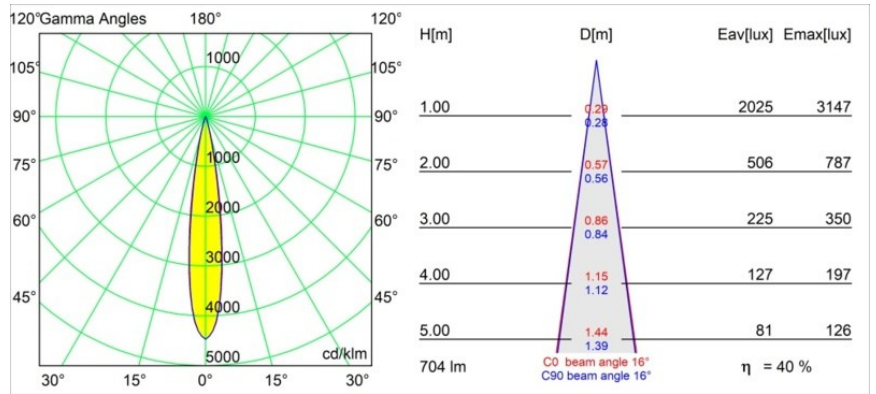

Light distribution & beam diagram