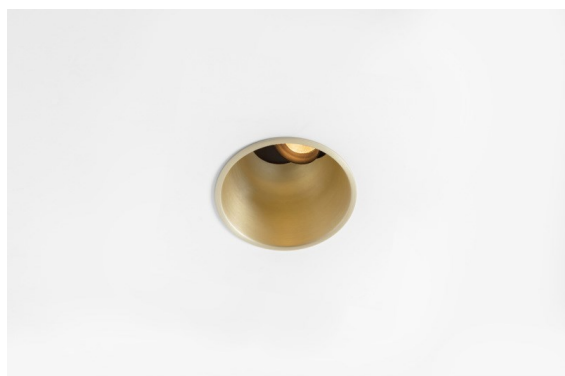

Thimble Recessed Adjustable 74 1x LED 3000K Spot DE Champagne Brushed Anodised

Diseño minimalista, curvas sutiles, colores atrevidos, LED y lente de alta calidad. Con su fuente de luz sin brillos de empotrado profundo, el diseño limpio y perfecto de Thimble convierte este accesorio en una opción humilde pero sofisticada para cualquier entorno residencial de lujo o dedicado a la hospitalidad. Este foco downlight arquitectónico versátil y elegante ofrece pureza de forma, alta definición y luz de calidad sin acaparar toda la atención.

Specifications

Material	11621341
Tipo de fuente de luz	LED
Tipo de LED	CITIZEN CLU7A3
Tecnología LED	COB LED
CRI	Min. 90
Temperatura del color	3000K
Vida Útil	L90B10 @50.000 horas
Lámpara Incluida	Sí
Número de fuentes de luz	1
Código de flujo CIE	100 100 100 100 40
Binning (SDCM)	2
Dirección de la luz	Directo
Óptica	Lente
Ángulo de Apertura medido (°)	16,0
Voltaje de entrada	Driver de corriente constante requerido
Clasificación eléctrica	III
Clasificación del IP	20
Clasificación de hilo incandescente (°C)	960
Interio/Exterior	Interior
Aplicación	Techo
Montaje	Empotrado
Tamaño de corte (mm)	70
Profundidad de montaje (mm)	110,0
Ajustabilidad	H 360° V 30°
Distancia al objeto iluminado (m)	0,1
Color principal & Acabado principal	Champán, Anodizado cepillado
Peso bruto (g)	240,0
Corriente de accionamiento (mA)	350 500
Min. forward voltage (Vf)	11,2 11,2
Max. forward voltage (Vf)	13,2 13,2
Connected load (W)	4,1 6,1
Flujo luminoso por lámpara (lm)	209 282
Eficacia (lm/W)	51 46