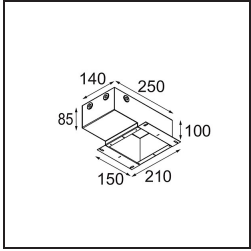

Installatie Accessoires

11624030 Installation Housing 140x250x100x210