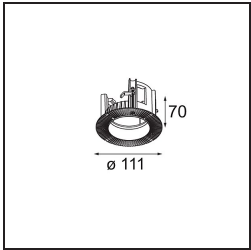

Datum
Klant
Project
Soort

Thimble Recessed Adjustable 74 1x LED 2700K Spot DE Silver Bronze Brushed Anodised

Specificaties

Materiaal	11621284
Type Lichtbron	LED
LED type	CITIZEN CLU7A3
LED technologie	Led-COB
CRI	Min. 90
Kleurtemperatuur	2700K
Levensduur	L90B10 bij 50.000 Uur
Lamp inbegrepen	Ja
Aantal Lichtbronnen	1
CIE-fluxcode	100 100 100 100 41
Binning (SDCM)	2
Lichtrichting	Omlaag
Optisch	Lens
Gemeten gradenbundel (°)	16,0
Ingangsspanning	Aandrijving Gelijktroom Vereist
Elektriciteitsklasse	III
IP-klasse	20
Gloeidraadtest (°C)	960
Binnen/Buiten	Binnen
Toepassing	Plafond
Montage	Inbouw
Inbouwopening (mm)	70
Montagediepte (mm)	110,0
Verstelbaarheid	H 360° V 30°
Afstand tot Verlicht Voorwerp (m)	0,1
Primaire Kleur & Primaire Afwerking	Zilverbrons, Geborsteld Geanodiseerd
Brutogewicht (g)	240,0
Stroom driver (mA)	350 500
Min. forward voltage (Vf)	11,2 11,2
Max. forward voltage (Vf)	13,2 13,2
Connected load (W)	4,1 6,1
Lumenoutput per lampunit (lm)	200 271
Efficiëntie (lm/W)	49 44
UGR	0 0

TM30 & CRI Diagrammen

Lichtspreading & Stralingsdiagram

Installatie Accessoires

11624030 Installation Housing 140x250x100x210

12292630 Gypsum Fibreboard 150x150

11624430 Concrete Ring 70 Standard Installation Housing