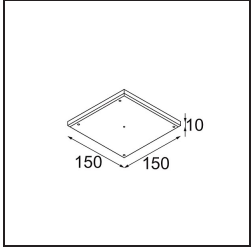

Datum
Klant
Project
Soort

Thimble Recessed Adjustable 74 1x LED 2700K Spot DE Silver Bronze Brushed Anodised

Specificaties

Materiaal	11621284
Type Lichtbron	LED
LED type	CITIZEN CLU7A3
LED technologie	Led-COB
CRI	Min. 90
Kleurtemperatuur	2700K
Levensduur	L90B10 bij 50.000 Uur
Lamp inbegrepen	Ja
Aantal Lichtbronnen	1
CIE-fluxcode	100 100 100 100 41
Binning (SDCM)	2
Lichtrichting	Omlaag
Optisch	Lens
Gemeten gradenbundel (°)	16,0
Ingangsspanning	Aandrijving Gelijktroom Vereist
Elektriciteitsklasse	III
IP-klasse	20
Gloeidraadtest (°C)	960
Binnen/Buiten	Binnen
Toepassing	Plafond
Montage	Inbouw
Inbouwopening (mm)	70
Montagediepte (mm)	110,0
Verstelbaarheid	H 360° V 30°
Afstand tot Verlicht Voorwerp (m)	0,1
Primaire Kleur & Primaire Afwerking	Zilverbrons, Geborsteld Geanodiseerd
Brutogewicht (g)	240,0
Stroom driver (mA)	350 500
Min. forward voltage (Vf)	11,2 11,2
Max. forward voltage (Vf)	13,2 13,2
Connected load (W)	4,1 6,1
Lumenoutput per lampunit (lm)	200 271
Efficiëntie (lm/W)	49 44
UGR	0 0

TM30 & CRI Diagrammen

Lichtspreading & Stralingsdiagram

Installatie Accessoires

11624030 Installation Housing 140x250x100x210

12292630 Gypsum Fibreboard 150x150

11624430 Concrete Ring 70 Standard Installation Housing