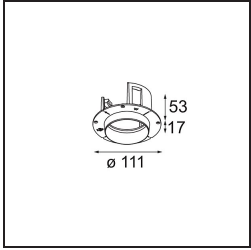

Datum
Klant
Project
Soort

Thimble Recessed Adjustable 74 1x LED 2700K Spot DE Silver Bronze Brushed Anodised

Specificaties

Materiaal	11621284
Type Lichtbron	LED
LED type	CITIZEN CLU7A3
LED technologie	Led-COB
CRI	Min. 90
Kleurtemperatuur	2700K
Levensduur	L90B10 bij 50.000 Uur
Lamp inbegrepen	Ja
Aantal Lichtbronnen	1
CIE-fluxcode	100 100 100 100 41
Binning (SDCM)	2
Lichtrichting	Omlaag
Optisch	Lens
Gemeten gradenbundel (°)	16,0
Ingangsspanning	Aandrijving Gelijktroom Vereist
Elektriciteitsklasse	III
IP-klasse	20
Gloeidraadtest (°C)	960
Binnen/Buiten	Binnen
Toepassing	Plafond
Montage	Inbouw
Inbouwopening (mm)	70
Montagediepte (mm)	110,0
Verstelbaarheid	H 360° V 30°
Afstand tot Verlicht Voorwerp (m)	0,1
Primaire Kleur & Primaire Afwerking	Zilverbrons, Geborsteld Geanodiseerd
Brutogewicht (g)	240,0
Stroom driver (mA)	350 500
Min. forward voltage (Vf)	11,2 11,2
Max. forward voltage (Vf)	13,2 13,2
Connected load (W)	4,1 6,1
Lumenoutput per lampunit (lm)	200 271
Efficiëntie (lm/W)	49 44
UGR	0 0

TM30 & CRI Diagrammen

Lichtspreading & Stralingsdiagram

Installatie Accessoires

11624030 Installation Housing 140x250x100x210

12292630 Gypsum Fibreboard 150x150

11624430 Concrete Ring 70 Standard Installation Housing