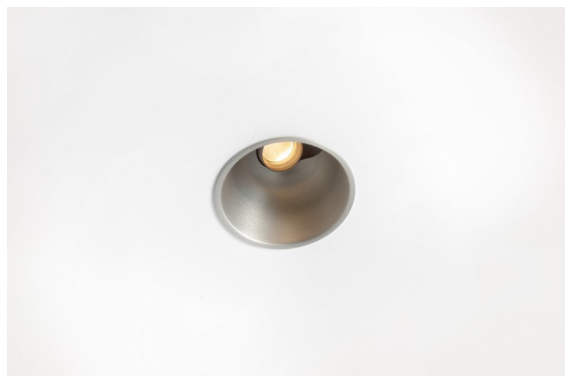

Datum
Klant
Project
Soort

Thimble Recessed Adjustable 74 1x LED 2700K Spot DE Silver Bronze Brushed Anodised

Specificaties

Materiaal	11621284
Type Lichtbron	LED
LED type	CITIZEN CLU7A3
LED technologie	Led-COB
CRI	Min. 90
Kleurtemperatuur	2700K
Levensduur	L90B10 bij 50.000 Uur
Lamp inbegrepen	Ja
Aantal Lichtbronnen	1
CIE-fluxcode	100 100 100 100 41
Binning (SDCM)	2
Lichtrichting	Omlaag
Optisch	Lens
Gemeten gradenbundel (°)	16,0
Ingangsspanning	Aandrijving Gelijktroom Vereist
Elektriciteitsklasse	III
IP-klasse	20
Gloeidraadtest (°C)	960
Binnen/Buiten	Binnen
Toepassing	Plafond
Montage	Inbouw
Inbouwopening (mm)	70
Montagediepte (mm)	110,0
Verstelbaarheid	H 360° V 30°
Afstand tot Verlicht Voorwerp (m)	0,1
Primaire Kleur & Primaire Afwerking	Zilverbrons, Geborsteld Geanodiseerd
Brutogewicht (g)	240,0
Stroom driver (mA)	350 500
Min. forward voltage (Vf)	11,2 11,2
Max. forward voltage (Vf)	13,2 13,2
Connected load (W)	4,1 6,1
Lumenoutput per lampunit (lm)	200 271
Efficiëntie (lm/W)	49 44
UGR	0 0

Minimalistisch ontwerp, subtiële rondingen, onthullende kleuren, kwalitatieve lens en leds. Met zijn diep verzonken, niet-verblindende lichtbron is Thimble dankzij de strakke, naadloze uitvoering een stille maar toch geraffineerde keuze voor chique woonruimtes of hotels/restaurants. Deze veelzijdige, elegante architecturale neerwaartse verlichting brengt pure vormen, definitie en kwalitatief licht zonder alle aandacht naar zich toe te trekken.