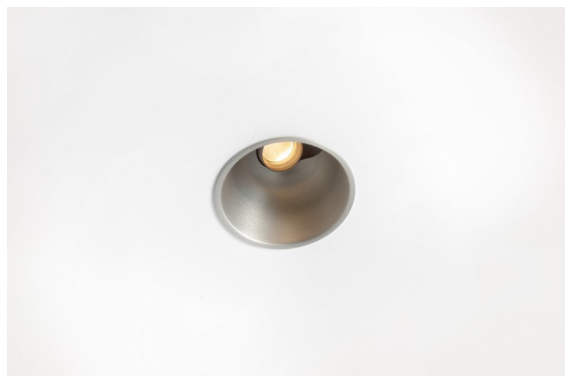

Thimble Recessed Adjustable 74 1x LED 2700K Spot DE Silver Bronze Brushed Anodised

Caractéristiques

Design minimaliste, courbes subtiles, couleurs évocatrices, lentilles et LED haute qualité. Avec sa source lumineuse encastrée en profondeur et non éblouissante, la conception épurée et homogène de Thimble fait de lui le choix discret mais cependant sophistiqué pour les espaces résidentiels et hôteliers haut de gamme. Cette applique à l'architecture élégante et polyvalente, éclairant vers le bas, diffuse une lumière avec une forme, une définition et une qualité pures sans attirer toute l'attention à elle.

Matériaux	11621284
Type de Source Lumineuse	LED
Type de LED	CITIZEN CLU7A3
Technologie LED	LED COB
CRI	Min. 90
Température de Couleur	2700K
Durée de Vie	L90B10 à 50 000 heures
Ampoule incluse	Oui
Nombre de Sources Lumineuses	1
Code de flux CIE	100 100 100 100 41
Groupe ment (SDCM)	2
Direction de la Lumière	Bas
Optique	Lentille
Faisceau mesuré (°)	16,0
Tension d'Entrée	Driver à Courant Constant Requis
Classe Électrique	III
Indice de protection IP	20
Essai au fil incandescent (°C)	960
Intérieur/extérieur	Intérieur
Application	Plafond
Montage	Encastré
Taille de découpe (mm)	70
Profondeur de montage (mm)	110,0
Ajustabilité	H 360° V 30°
Distance avec l'Objet Éclairé (m)	0,1
Couleur Principale & Finition Principale	Bronze Argenté, Anodisé Brossé
Poids brut (g)	240,0
Courant du driver (mA)	350 500
Min. forward voltage (Vf)	11,2 11,2
Max. forward voltage (Vf)	13,2 13,2
Connected load (W)	4,1 6,1
Flux lumineux par lampe (lm)	200 271
Efficacité (lm/W)	49 44