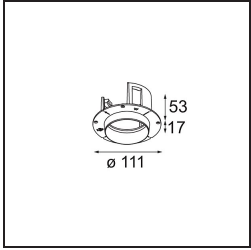

Specifications

Material	11621284
Tipo de fuente de luz	LED
Tipo de LED	CITIZEN CLU7A3
Tecnología LED	COB LED
CRI	Min. 90
Temperatura del color	2700K
Vida Útil	L90B10 @50.000 horas
Lámpara Incluida	Sí
Número de fuentes de luz	1
Código de flujo CIE	100 100 100 100 41
Binning (SDCM)	2
Dirección de la luz	Directo
Óptica	Lente
Ángulo de Apertura medido (°)	16,0
Voltaje de entrada	Driver de corriente constante requerido
Clasificación eléctrica	III
Clasificación del IP	20
Clasificación de hilo incandescente (°C)	960
Interio/Exterior	Interior
Aplicación	Techo
Montaje	Empotrado
Tamaño de corte (mm)	70
Profundidad de montaje (mm)	110,0
Ajustabilidad	H 360° V 30°
Distancia al objeto iluminado (m)	0,1
Color principal & Acabado principal	Bronce plateado, Anodizado cepillado
Peso bruto (g)	240,0
Corriente de accionamiento (mA)	350 500
Min. forward voltage (Vf)	11,2 11,2
Max. forward voltage (Vf)	13,2 13,2
Connected load (W)	4,1 6,1
Flujo luminoso por lámpara (lm)	200 271
Eficacia (lm/W)	49 44

Índice de deslumbramiento	0	0
------------------------------	---	---

TM30 & CRI diagram

Light distribution & beam diagram

Accesorios Instalación

11624030 Installation Housing 140x250x100x210

12292630 Gypsum Fibreboard 150x150