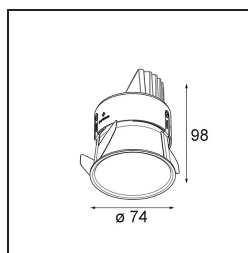

Specifications

Material	11621284
Tipo de fuente de luz	LED
Tipo de LED	CITIZEN CLU7A3
Tecnología LED	COB LED
CRI	Min. 90
Temperatura del color	2700K
Vida Útil	L90B10 @50.000 horas
Lámpara Incluida	Sí
Número de fuentes de luz	1
Código de flujo CIE	100 100 100 100 41
Binning (SDCM)	2
Dirección de la luz	Directo
Óptica	Lente
Ángulo de Apertura medido (°)	16,0
Voltaje de entrada	Driver de corriente constante requerido
Clasificación eléctrica	III
Clasificación del IP	20
Clasificación de hilo incandescente (°C)	960
Interio/Exterior	Interior
Aplicación	Techo
Montaje	Empotrado
Tamaño de corte (mm)	70
Profundidad de montaje (mm)	110,0
Ajustabilidad	H 360° V 30°
Distancia al objeto iluminado (m)	0,1
Color principal & Acabado principal	Bronce plateado, Anodizado cepillado
Peso bruto (g)	240,0
Corriente de accionamiento (mA)	350 500
Min. forward voltage (Vf)	11,2 11,2
Max. forward voltage (Vf)	13,2 13,2
Connected load (W)	4,1 6,1
Flujo luminoso por lámpara (lm)	200 271
Eficacia (lm/W)	49 44