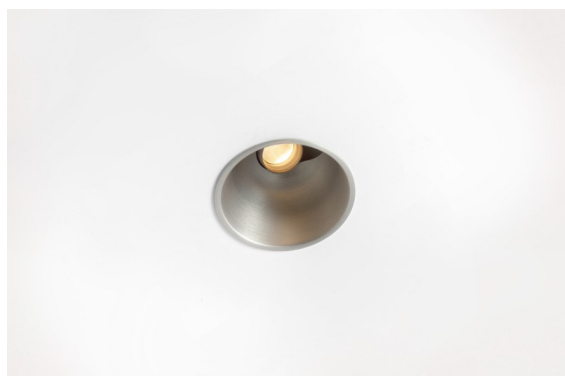

Date
Customer
Project
Type

Thimble Recessed Adjustable 74 1x LED 2700K Spot DE Silver Bronze Brushed Anodised

Diseño minimalista, curvas sutiles, colores atrevidos, LED y lente de alta calidad. Con su fuente de luz sin brillos de empotrado profundo, el diseño limpio y perfecto de Thimble convierte este accesorio en una opción humilde pero sofisticada para cualquier entorno residencial de lujo o dedicado a la hospitalidad. Este foco downlight arquitectónico versátil y elegante ofrece pureza de forma, alta definición y luz de calidad sin acaparar toda la atención.

Specifications

Material	11621284
Tipo de fuente de luz	LED
Tipo de LED	CITIZEN CLU7A3
Tecnología LED	COB LED
CRI	Min. 90
Temperatura del color	2700K
Vida Útil	L90B10 @50.000 horas
Lámpara Incluida	Sí
Número de fuentes de luz	1
Código de flujo CIE	100 100 100 100 41
Binning (SDCM)	2
Dirección de la luz	Directo
Óptica	Lente
Ángulo de Apertura medido (°)	16,0
Voltaje de entrada	Driver de corriente constante requerido
Clasificación eléctrica	III
Clasificación del IP	20
Clasificación de hilo incandescente (°C)	960
Interio/Exterior	Interior
Aplicación	Techo
Montaje	Empotrado
Tamaño de corte (mm)	70
Profundidad de montaje (mm)	110,0
Ajustabilidad	H 360° V 30°
Distancia al objeto iluminado (m)	0,1
Color principal & Acabado principal	Bronce plateado, Anodizado cepillado
Peso bruto (g)	240,0
Corriente de accionamiento (mA)	350 500
Min. forward voltage (Vf)	11,2 11,2
Max. forward voltage (Vf)	13,2 13,2
Connected load (W)	4,1 6,1
Flujo luminoso por lámpara (lm)	200 271
Eficacia (lm/W)	49 44