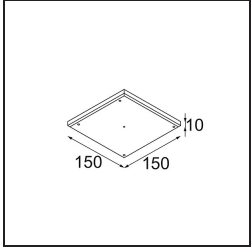

Specifications

Material	11621284
Tipo de fuente de luz	LED
Tipo de LED	CITIZEN CLU7A3
Tecnología LED	COB LED
CRI	Min. 90
Temperatura del color	2700K
Vida Útil	L90B10 @50.000 horas
Lámpara Incluida	Sí
Número de fuentes de luz	1
Código de flujo CIE	100 100 100 100 41
Binning (SDCM)	2
Dirección de la luz	Directo
Óptica	Lente
Ángulo de Apertura medido (°)	16,0
Voltaje de entrada	Driver de corriente constante requerido
Clasificación eléctrica	III
Clasificación del IP	20
Clasificación de hilo incandescente (°C)	960
Interio/Exterior	Interior
Aplicación	Techo
Montaje	Empotrado
Tamaño de corte (mm)	70
Profundidad de montaje (mm)	110,0
Ajustabilidad	H 360° V 30°
Distancia al objeto iluminado (m)	0,1
Color principal & Acabado principal	Bronce plateado, Anodizado cepillado
Peso bruto (g)	240,0
Corriente de accionamiento (mA)	350 500
Min. forward voltage (Vf)	11,2 11,2
Max. forward voltage (Vf)	13,2 13,2
Connected load (W)	4,1 6,1
Flujo luminoso por lámpara (lm)	200 271
Eficacia (lm/W)	49 44

Índice de deslumbramiento	0	0
------------------------------	---	---

TM30 & CRI diagram

Light distribution & beam diagram

Accesorios Instalación

11624030 Installation Housing 140x250x100x210

12292630 Gypsum Fibreboard 150x150