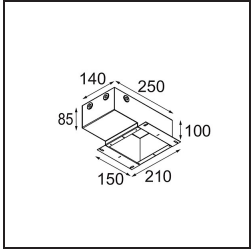

Specifications

Material	11621284
Tipo de fuente de luz	LED
Tipo de LED	CITIZEN CLU7A3
Tecnología LED	COB LED
CRI	Min. 90
Temperatura del color	2700K
Vida Útil	L90B10 @50.000 horas
Lámpara Incluida	Sí
Número de fuentes de luz	1
Código de flujo CIE	100 100 100 100 41
Binning (SDCM)	2
Dirección de la luz	Directo
Óptica	Lente
Ángulo de Apertura medido (°)	16,0
Voltaje de entrada	Driver de corriente constante requerido
Clasificación eléctrica	III
Clasificación del IP	20
Clasificación de hilo incandescente (°C)	960
Interio/Exterior	Interior
Aplicación	Techo
Montaje	Empotrado
Tamaño de corte (mm)	70
Profundidad de montaje (mm)	110,0
Ajustabilidad	H 360° V 30°
Distancia al objeto iluminado (m)	0,1
Color principal & Acabado principal	Bronce plateado, Anodizado cepillado
Peso bruto (g)	240,0
Corriente de accionamiento (mA)	350 500
Min. forward voltage (Vf)	11,2 11,2
Max. forward voltage (Vf)	13,2 13,2
Connected load (W)	4,1 6,1
Flujo luminoso por lámpara (lm)	200 271
Eficacia (lm/W)	49 44

Índice de deslumbramiento	0	0
------------------------------	---	---

TM30 & CRI diagram

Light distribution & beam diagram

Accesorios Instalación

11624030 Installation Housing 140x250x100x210

12292630 Gypsum Fibreboard 150x150