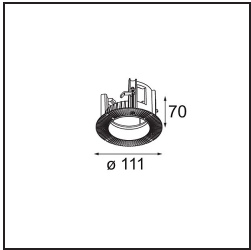

11624330 Ring Recessed 70 1x