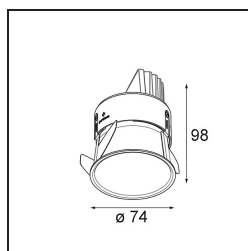

### Thimble Recessed Adjustable 74 1x LED 3000K Spot DE White Structure

Matériaux	11621309
Type de Source Lumineuse	LED
Type de LED	CITIZEN CLU7A3
Technologie LED	LED COB
CRI	Min. 90
Température de Couleur	3000K
Durée de Vie	L90B10 à 50 000 heures
Ampoule incluse	Oui
Nombre de Sources Lumineuses	1
Code de flux CIE	100 100 100 100 41
Groupe ment (SDCM)	2
Direction de la Lumière	Bas
Optique	Lentille
Faisceau mesuré (°)	16,0
Tension d'Entrée	Driver à Courant Constant Requis
Classe Électrique	III
Indice de protection IP	20
Essai au fil incandescent (°C)	960
Intérieur/extérieur	Intérieur
Application	Plafond
Montage	Encastré
Taille de découpe (mm)	70
Profondeur de montage (mm)	110,0
Ajustabilité	H 360° V 30°
Distance avec l'Objet Éclairé (m)	0,1
Couleur Principale & Finition Principale	Blanc, Structure
Poids brut (g)	240,0
Courant du driver (mA)	350 500
Min. forward voltage (Vf)	11,2 11,2
Max. forward voltage (Vf)	13,2 13,2
Connected load (W)	4,1 6,1
Flux lumineux par lampe (lm)	212 286
Efficacité (lm/W)	52 47