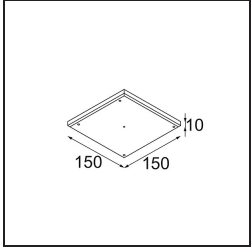

---

UGR	0	0
-----	---	---

---

**TM30 & CRI diagrammes**

**Distribution de Lumière & Schéma de Faisceau**

**Accessoires d'Eclairage d'installation**

**11624030** Installation Housing 140x250x100x210

**12292630** Gypsum Fibreboard 150x150