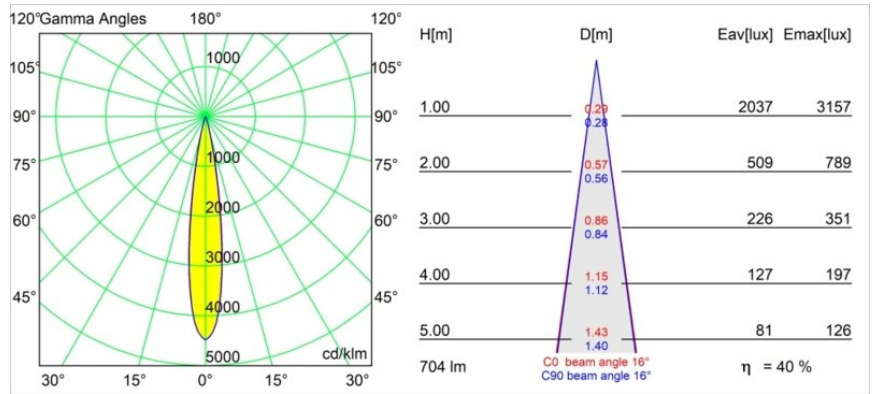

Matériaux	11621309
Type de Source Lumineuse	LED
Type de LED	CITIZEN CLU7A3
Technologie LED	LED COB
CRI	Min. 90
Température de Couleur	3000K
Durée de Vie	L90B10 à 50 000 heures
Ampoule incluse	Oui
Nombre de Sources Lumineuses	1
Code de flux CIE	100 100 100 100 41
Groupe ment (SDCM)	2
Direction de la Lumière	Bas
Optique	Lentille
Faisceau mesuré (°)	16,0
Tension d'Entrée	Driver à Courant Constant Requis
Classe Électrique	III
Indice de protection IP	20
Essai au fil incandescent (°C)	960
Intérieur/extérieur	Intérieur
Application	Plafond
Montage	Encastré
Taille de découpe (mm)	70
Profondeur de montage (mm)	110,0
Ajustabilité	H 360° V 30°
Distance avec l'Objet Éclairé (m)	0,1
Couleur Principale & Finition Principale	Blanc, Structure
Poids brut (g)	240,0
Courant du driver (mA)	350 500
Min. forward voltage (Vf)	11,2 11,2
Max. forward voltage (Vf)	13,2 13,2
Connected load (W)	4,1 6,1
Flux lumineux par lampe (lm)	212 286
Efficacité (lm/W)	52 47

---

UGR	0	0
-----	---	---

---

**TM30 & CRI diagrammes**

**Distribution de Lumière & Schéma de Faisceau**

**Accessoires d'Eclairage d'installation**

**11624030** Installation Housing 140x250x100x210

**12292630** Gypsum Fibreboard 150x150