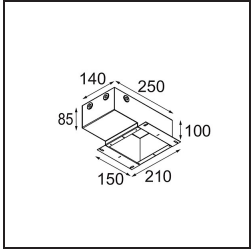

---

UGR	0	0
-----	---	---

---

**TM30 & CRI diagrammes**

**Distribution de Lumière & Schéma de Faisceau**

**Accessoires d'Eclairage d'installation**

**11624030** Installation Housing 140x250x100x210

**12292630** Gypsum Fibreboard 150x150