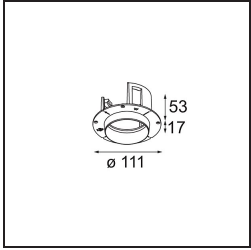

Matériaux	11621309
Type de Source Lumineuse	LED
Type de LED	CITIZEN CLU7A3
Technologie LED	LED COB
CRI	Min. 90
Température de Couleur	3000K
Durée de Vie	L90B10 à 50 000 heures
Ampoule incluse	Oui
Nombre de Sources Lumineuses	1
Code de flux CIE	100 100 100 100 41
Groupe ment (SDCM)	2
Direction de la Lumière	Bas
Optique	Lentille
Faisceau mesuré (°)	16,0
Tension d'Entrée	Driver à Courant Constant Requis
Classe Électrique	III
Indice de protection IP	20
Essai au fil incandescent (°C)	960
Intérieur/extérieur	Intérieur
Application	Plafond
Montage	Encastré
Taille de découpe (mm)	70
Profondeur de montage (mm)	110,0
Ajustabilité	H 360° V 30°
Distance avec l'Objet Éclairé (m)	0,1
Couleur Principale & Finition Principale	Blanc, Structure
Poids brut (g)	240,0
Courant du driver (mA)	350 500
Min. forward voltage (Vf)	11,2 11,2
Max. forward voltage (Vf)	13,2 13,2
Connected load (W)	4,1 6,1
Flux lumineux par lampe (lm)	212 286
Efficacité (lm/W)	52 47

---

UGR	0	0
-----	---	---

---

**TM30 & CRI diagrammes**

**Distribution de Lumière & Schéma de Faisceau**

**Accessoires d'Eclairage d'installation**

**11624030** Installation Housing 140x250x100x210

**12292630** Gypsum Fibreboard 150x150