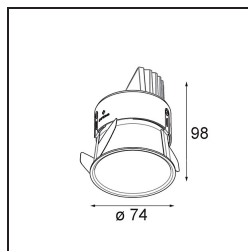

Specificaties

Materiaal	11621281
Type Lichtbron	LED
LED type	CITIZEN CLU7A3
LED technologie	Led-COB
CRI	Min. 90
Kleurtemperatuur	2700K
Levensduur	L90B10 bij 50.000 Uur
Lamp inbegrepen	Ja
Aantal Lichtbronnen	1
CIE-fluxcode	100 100 100 100 40
Binning (SDCM)	2
Lichtrichting	Omlaag
Optisch	Lens
Gemeten gradenbundel (°)	16,0
Ingangsspanning	Aandrijving Gelijktroom Vereist
Elektriciteitsklasse	III
IP-klasse	20
Gloeidraadtest (°C)	960
Binnen/Buiten	Binnen
Toepassing	Plafond
Montage	Inbouw
Inbouwopening (mm)	70
Montagediepte (mm)	110,0
Verstelbaarheid	H 360° V 30°
Afstand tot Verlicht Voorwerp (m)	0,1
Primaire Kleur & Primaire Afwerking	Zwart, Geborsteld Geanodiseerd
Brutogewicht (g)	240,0
Stroom driver (mA)	350 500
Min. forward voltage (Vf)	11,2 11,2
Max. forward voltage (Vf)	13,2 13,2
Connected load (W)	4,1 6,1
Lumenoutput per lampunit (lm)	198 268
Efficiëntie (lm/W)	48 44
UGR	0 0