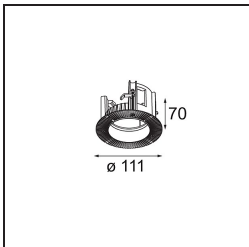

Specificaties

Materiaal	11621281
Type Lichtbron	LED
LED type	CITIZEN CLU7A3
LED technologie	Led-COB
CRI	Min. 90
Kleurtemperatuur	2700K
Levensduur	L90B10 bij 50.000 Uur
Lamp inbegrepen	Ja
Aantal Lichtbronnen	1
CIE-fluxcode	100 100 100 100 40
Binning (SDCM)	2
Lichtrichting	Omlaag
Optisch	Lens
Gemeten gradenbundel (°)	16,0
Ingangsspanning	Aandrijving Gelijktroom Vereist
Elektriciteitsklasse	III
IP-klasse	20
Gloeidraadtest (°C)	960
Binnen/Buiten	Binnen
Toepassing	Plafond
Montage	Inbouw
Inbouwopening (mm)	70
Montagediepte (mm)	110,0
Verstelbaarheid	H 360° V 30°
Afstand tot Verlicht Voorwerp (m)	0,1
Primaire Kleur & Primaire Afwerking	Zwart, Geborsteld Geanodiseerd
Brutogewicht (g)	240,0
Stroom driver (mA)	350 500
Min. forward voltage (Vf)	11,2 11,2
Max. forward voltage (Vf)	13,2 13,2
Connected load (W)	4,1 6,1
Lumenoutput per lampunit (lm)	198 268
Efficiëntie (lm/W)	48 44
UGR	0 0

TM30 & CRI Diagrammen

Lichtspreiding & Stralingsdiagram

Installatie Accessoires

11624030 Installation Housing 140x250x100x210

12292630 Gypsum Fibreboard 150x150

11624430 Concrete Ring 70 Standard Installation Housing