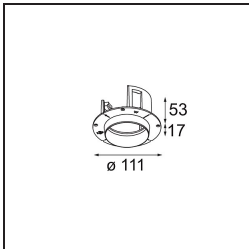

Specificaties

Materiaal	11621281
Type Lichtbron	LED
LED type	CITIZEN CLU7A3
LED technologie	Led-COB
CRI	Min. 90
Kleurtemperatuur	2700K
Levensduur	L90B10 bij 50.000 Uur
Lamp inbegrepen	Ja
Aantal Lichtbronnen	1
CIE-fluxcode	100 100 100 100 40
Binning (SDCM)	2
Lichtrichting	Omlaag
Optisch	Lens
Gemeten gradenbundel (°)	16,0
Ingangsspanning	Aandrijving Gelijktroom Vereist
Elektriciteitsklasse	III
IP-klasse	20
Gloeidraadtest (°C)	960
Binnen/Buiten	Binnen
Toepassing	Plafond
Montage	Inbouw
Inbouwopening (mm)	70
Montagediepte (mm)	110,0
Verstelbaarheid	H 360° V 30°
Afstand tot Verlicht Voorwerp (m)	0,1
Primaire Kleur & Primaire Afwerking	Zwart, Geborsteld Geanodiseerd
Brutogewicht (g)	240,0
Stroom driver (mA)	350 500
Min. forward voltage (Vf)	11,2 11,2
Max. forward voltage (Vf)	13,2 13,2
Connected load (W)	4,1 6,1
Lumenoutput per lampunit (lm)	198 268
Efficiëntie (lm/W)	48 44
UGR	0 0

TM30 & CRI Diagrammen

Lichtspreiding & Stralingsdiagram

Installatie Accessoires

11624030 Installation Housing 140x250x100x210

12292630 Gypsum Fibreboard 150x150

11624430 Concrete Ring 70 Standard Installation Housing