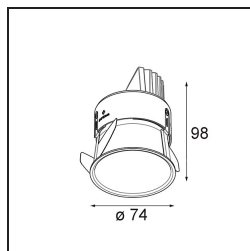

Specificaties

Materiaal	11621281
Type Lichtbron	LED
LED type	CITIZEN CLU7A3
LED technologie	Led-COB
CRI	Min. 90
Kleurtemperatuur	2700K
Levensduur	L90B10 bij 50.000 Uur
Lamp inbegrepen	Ja
Aantal Lichtbronnen	1
CIE-fluxcode	100 100 100 100 40
Binning (SDCM)	2
Lichtrichting	Omlaag
Optisch	Lens
Gemeten gradenbundel (°)	16,0
Ingangsspanning	Aandrijving Gelijktroom Vereist
Elektriciteitsklasse	III
IP-klasse	20
Gloeidraadtest (°C)	960
Binnen/Buiten	Binnen
Toepassing	Plafond
Montage	Inbouw
Inbouwopening (mm)	70
Montagediepte (mm)	110,0
Verstelbaarheid	H 360° V 30°
Afstand tot Verlicht Voorwerp (m)	0,1
Primaire Kleur & Primaire Afwerking	Zwart, Geborsteld Geanodiseerd
Brutogewicht (g)	240,0
Stroom driver (mA)	350 500
Min. forward voltage (Vf)	11,2 11,2
Max. forward voltage (Vf)	13,2 13,2
Connected load (W)	4,1 6,1
Lumenoutput per lampunit (lm)	198 268
Efficiëntie (lm/W)	48 44
UGR	0 0