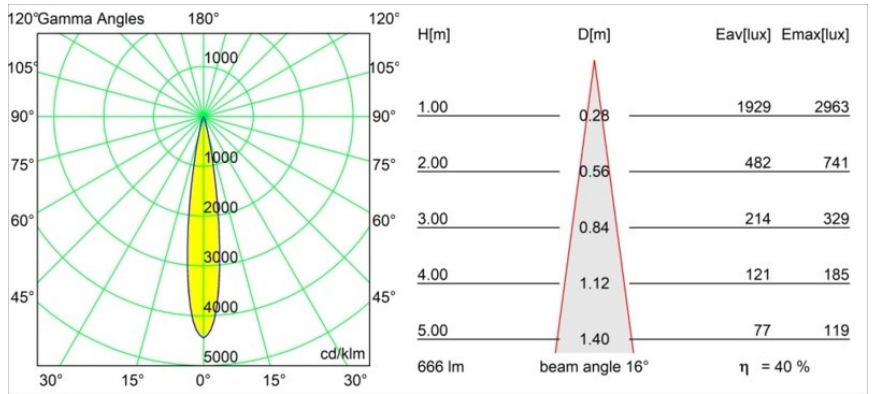

Lichtspreading & Stralingsdiagram