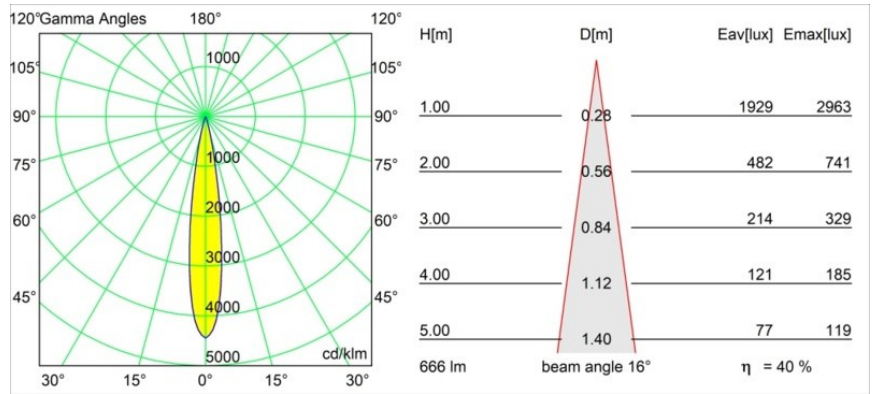

Lichtspreiding & Stralingsdiagram