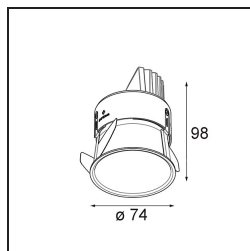

### Specifications

Materiale	11621281
Tipo di Sorgente	LED
Tipologia LED	CITIZEN CLU7A3
Tecnologie LED	COB
CRI	Min. 90
Temperatura di colore della luce	2700K
Vita utile	L90B10 @50.000 ore
Lampadina inclusa	Sì
Numero di fonte luminosa	1
Codice di flusso CIE	100 100 100 100 40
Binning (SDCM)	2
Direzione della luce	Diretta
Ottiche	Lente
Fascio misurato (°)	16,0
Volt in ingresso	Necessario driver a corrente costante
Classificazione elettrica	III
Grado IP	20
Test filo a caldo (°C)	960
Interno/Esterno	Interno
Applicazione	Soffitto
Montaggio	Incassato
Foro d'incasso (mm)	70
Profondità di montaggio (mm)	110,0
Orientabilità	H 360° V 30°
Distanza dall'oggetto illuminato (m)	0,1
Colore primario & Finitura primaria	Nero, Anodizzata Spazzolata
Peso lordo (g)	240,0
Corrente di azionamento (mA)	350      500
Min. forward voltage (Vf)	11,2      11,2
Max. forward voltage (Vf)	13,2      13,2
Connected load (W)	4,1      6,1
Flusso luminoso per lampade (lm)	198      268
Efficienza (lm/W)	48      44

---

Livello abbagliamento	0	0
-----------------------	---	---

---

**TM30 & CRI diagram**

**Light distribution & beam diagram**

Diagrams

**Accessori Installazione**

**11624030** Installation Housing 140x250x100x210