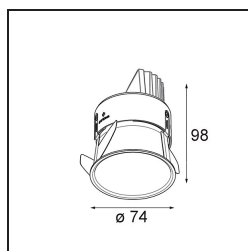

### Specifications

Materiale	11621281
Tipo di Sorgente	LED
Tipologia LED	CITIZEN CLU7A3
Tecnologie LED	COB
CRI	Min. 90
Temperatura di colore della luce	2700K
Vita utile	L90B10 @50.000 ore
Lampadina inclusa	Sì
Numero di fonte luminosa	1
Codice di flusso CIE	100 100 100 100 40
Binning (SDCM)	2
Direzione della luce	Diretta
Ottiche	Lente
Fascio misurato (°)	16,0
Volt in ingresso	Necessario driver a corrente costante
Classificazione elettrica	III
Grado IP	20
Test filo a caldo (°C)	960
Interno/Esterno	Interno
Applicazione	Soffitto
Montaggio	Incassato
Foro d'incasso (mm)	70
Profondità di montaggio (mm)	110,0
Orientabilità	H 360° V 30°
Distanza dall'oggetto illuminato (m)	0,1
Colore primario & Finitura primaria	Nero, Anodizzata Spazzolata
Peso lordo (g)	240,0
Corrente di azionamento (mA)	350      500
Min. forward voltage (Vf)	11,2      11,2
Max. forward voltage (Vf)	13,2      13,2
Connected load (W)	4,1      6,1
Flusso luminoso per lampade (lm)	198      268
Efficienza (lm/W)	48      44