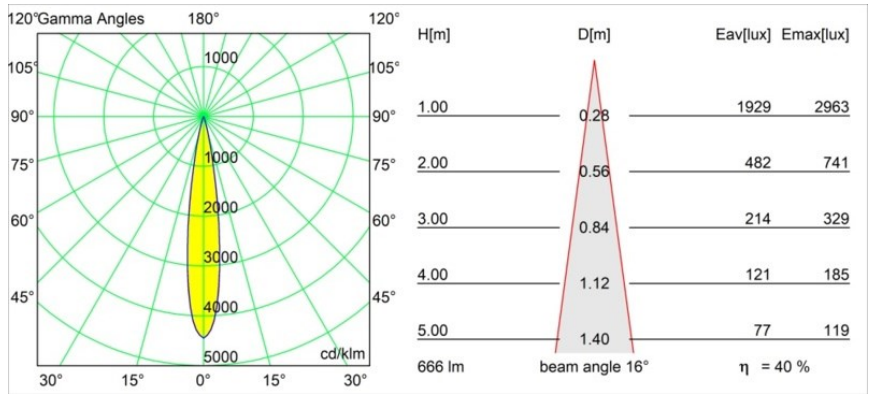

### Specifications

Materiale	11621281
Tipo di Sorgente	LED
Tipologia LED	CITIZEN CLU7A3
Tecnologie LED	COB
CRI	Min. 90
Temperatura di colore della luce	2700K
Vita utile	L90B10 @50.000 ore
Lampadina inclusa	Sì
Numero di fonte luminosa	1
Codice di flusso CIE	100 100 100 100 40
Binning (SDCM)	2
Direzione della luce	Diretta
Ottiche	Lente
Fascio misurato (°)	16,0
Volt in ingresso	Necessario driver a corrente costante
Classificazione elettrica	III
Grado IP	20
Test filo a caldo (°C)	960
Interno/Esterno	Interno
Applicazione	Soffitto
Montaggio	Incassato
Foro d'incasso (mm)	70
Profondità di montaggio (mm)	110,0
Orientabilità	H 360° V 30°
Distanza dall'oggetto illuminato (m)	0,1
Colore primario & Finitura primaria	Nero, Anodizzata Spazzolata
Peso lordo (g)	240,0
Corrente di azionamento (mA)	350      500
Min. forward voltage (Vf)	11,2      11,2
Max. forward voltage (Vf)	13,2      13,2
Connected load (W)	4,1      6,1
Flusso luminoso per lampade (lm)	198      268
Efficienza (lm/W)	48      44

---

Livello abbagliamento	0	0
-----------------------	---	---

---

**TM30 & CRI diagram**

**Light distribution & beam diagram**

Diagrams

**Accessori Installazione**

**11624030** Installation Housing 140x250x100x210