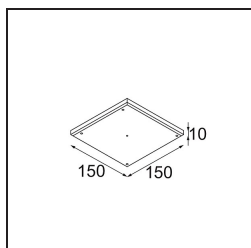

---

UGR	0	0
-----	---	---

---

**TM30 & CRI diagrammes**

**Distribution de Lumière & Schéma de Faisceau**

Diagrammes

**Accessoires d'Eclairage d'installation**

**11624030** Installation Housing 140x250x100x210