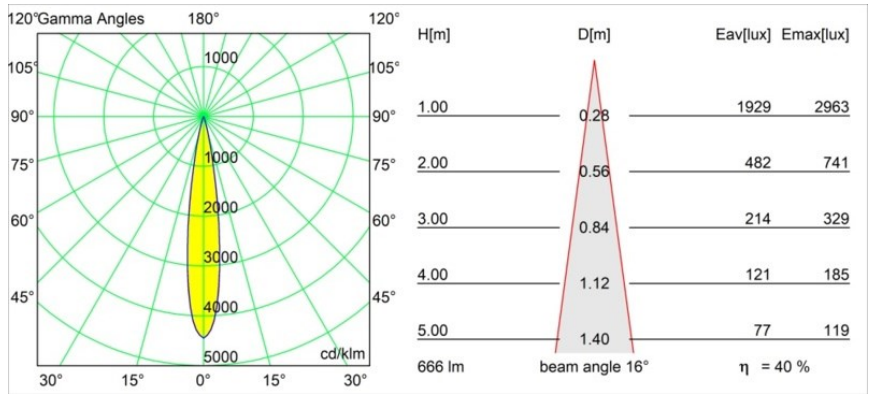

### Caractéristiques

Matériaux	11621281
Type de Source Lumineuse	LED
Type de LED	CITIZEN CLU7A3
Technologie LED	LED COB
CRI	Min. 90
Température de Couleur	2700K
Durée de Vie	L90B10 à 50 000 heures
Ampoule incluse	Oui
Nombre de Sources Lumineuses	1
Code de flux CIE	100 100 100 100 40
Groupe ment (SDCM)	2
Direction de la Lumière	Bas
Optique	Lentille
Faisceau mesuré (°)	16,0
Tension d'Entrée	Driver à Courant Constant Requis
Classe Électrique	III
Indice de protection IP	20
Essai au fil incandescent (°C)	960
Intérieur/extérieur	Intérieur
Application	Plafond
Montage	Encastré
Taille de découpe (mm)	70
Profondeur de montage (mm)	110,0
Ajustabilité	H 360° V 30°
Distance avec l'Objet Éclairé (m)	0,1
Couleur Principale & Finition Principale	Noir, Anodisé Brossé
Poids brut (g)	240,0
Courant du driver (mA)	350 500
Min. forward voltage (Vf)	11,2 11,2
Max. forward voltage (Vf)	13,2 13,2
Connected load (W)	4,1 6,1
Flux lumineux par lampe (lm)	198 268
Efficacité (lm/W)	48 44

---

UGR	0	0
-----	---	---

---

**TM30 & CRI diagrammes**

**Distribution de Lumière & Schéma de Faisceau**

Diagrammes

**Accessoires d'Eclairage d'installation**

**11624030** Installation Housing 140x250x100x210