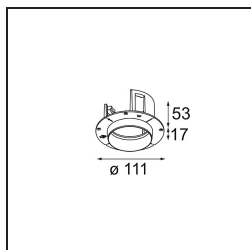

Thimble Recessed Adjustable 74 1x LED 2700K Spot DE Black Brushed Anodised

Caractéristiques

Matériaux	11621281
Type de Source Lumineuse	LED
Type de LED	CITIZEN CLU7A3
Technologie LED	LED COB
CRI	Min. 90
Température de Couleur	2700K
Durée de Vie	L90B10 à 50 000 heures
Ampoule incluse	Oui
Nombre de Sources Lumineuses	1
Code de flux CIE	100 100 100 100 40
Groupe ment (SDCM)	2
Direction de la Lumière	Bas
Optique	Lentille
Faisceau mesuré (°)	16,0
Tension d'Entrée	Driver à Courant Constant Requis
Classe Électrique	III
Indice de protection IP	20
Essai au fil incandescent (°C)	960
Intérieur/extérieur	Intérieur
Application	Plafond
Montage	Encastré
Taille de découpe (mm)	70
Profondeur de montage (mm)	110,0
Ajustabilité	H 360° V 30°
Distance avec l'Objet Éclairé (m)	0,1
Couleur Principale & Finition Principale	Noir, Anodisé Brossé
Poids brut (g)	240,0
Courant du driver (mA)	350 500
Min. forward voltage (Vf)	11,2 11,2
Max. forward voltage (Vf)	13,2 13,2
Connected load (W)	4,1 6,1
Flux lumineux par lampe (lm)	198 268
Efficacité (lm/W)	48 44

UGR	0	0
-----	---	---

TM30 & CRI diagrammes

Distribution de Lumière & Schéma de Faisceau

Accessoires d'Eclairage d'installation

11624030 Installation Housing 140x250x100x210

12292630 Gypsum Fibreboard 150x150