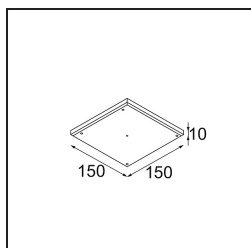

UGR	0	0
-----	---	---

TM30 & CRI diagrammes

Distribution de Lumière & Schéma de Faisceau

Accessoires d'Eclairage d'installation

11624030 Installation Housing 140x250x100x210

12292630 Gypsum Fibreboard 150x150