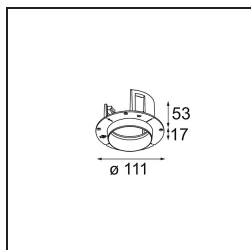

11624430 Concrete Ring 70 Standard Installation Housing