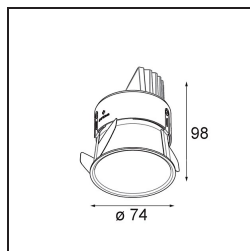

Thimble Recessed Adjustable 74 1x LED 2700K Spot DE Black Brushed Anodised

Caractéristiques

Matériaux	11621281
Type de Source Lumineuse	LED
Type de LED	CITIZEN CLU7A3
Technologie LED	LED COB
CRI	Min. 90
Température de Couleur	2700K
Durée de Vie	L90B10 à 50 000 heures
Ampoule incluse	Oui
Nombre de Sources Lumineuses	1
Code de flux CIE	100 100 100 100 40
Groupe ment (SDCM)	2
Direction de la Lumière	Bas
Optique	Lentille
Faisceau mesuré (°)	16,0
Tension d'Entrée	Driver à Courant Constant Requis
Classe Électrique	III
Indice de protection IP	20
Essai au fil incandescent (°C)	960
Intérieur/extérieur	Intérieur
Application	Plafond
Montage	Encastré
Taille de découpe (mm)	70
Profondeur de montage (mm)	110,0
Ajustabilité	H 360° V 30°
Distance avec l'Objet Éclairé (m)	0,1
Couleur Principale & Finition Principale	Noir, Anodisé Brossé
Poids brut (g)	240,0
Courant du driver (mA)	350 500
Min. forward voltage (Vf)	11,2 11,2
Max. forward voltage (Vf)	13,2 13,2
Connected load (W)	4,1 6,1
Flux lumineux par lampe (lm)	198 268
Efficacité (lm/W)	48 44