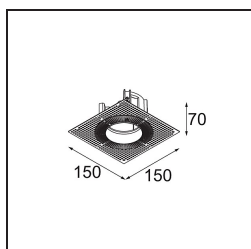

12292430 Plaster Kit Trimless 150x150 - 70 1x