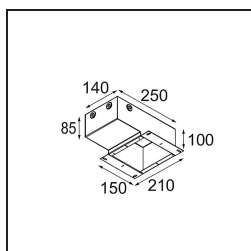

---

UGR	0	0
-----	---	---

---

**TM30 & CRI diagrammes**

**Distribution de Lumière & Schéma de Faisceau**

Diagrammes

**Accessoires d'Eclairage d'installation**

**11624030** Installation Housing 140x250x100x210