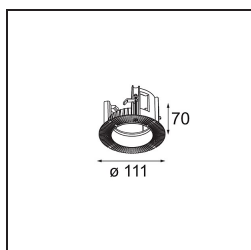

11624330 Ring Recessed 70 1x