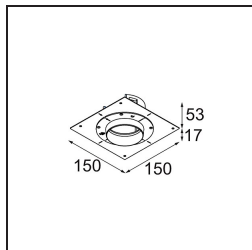

11624230 Concrete Kit 70 150x150 1x

|| Choisir un accessoire requis