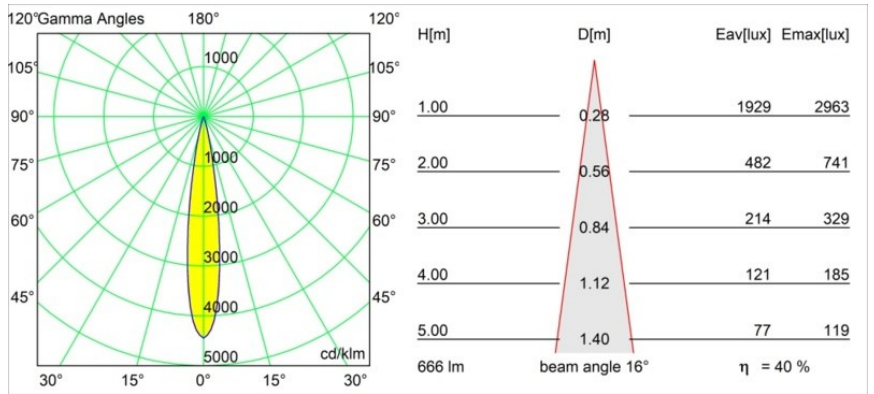

Distribution de Lumière & Schéma de Faisceau