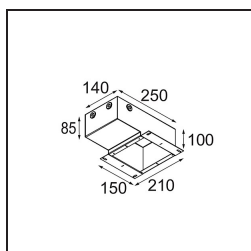

UGR	0	0
-----	---	---

TM30 & CRI diagrammes

Distribution de Lumière & Schéma de Faisceau

Accessoires d'Eclairage d'installation

11624030 Installation Housing 140x250x100x210

12292630 Gypsum Fibreboard 150x150