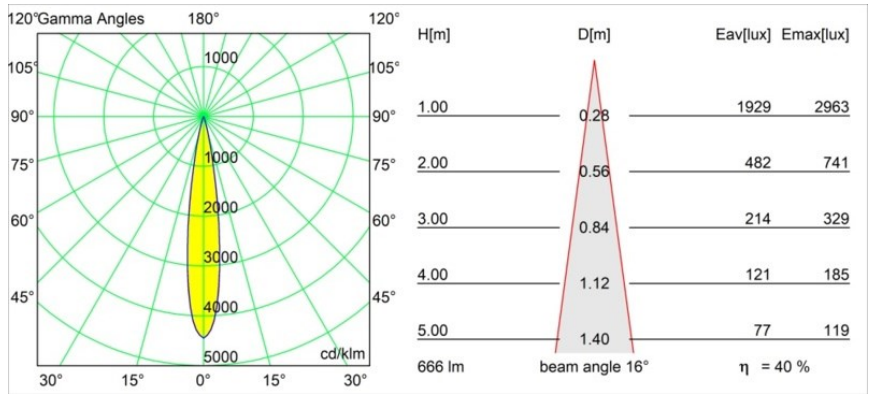

Light distribution & beam diagram