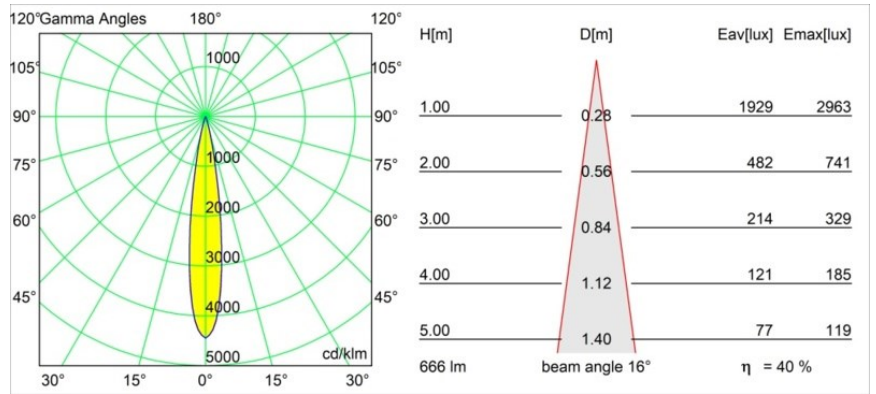

### Specifications

Material	11621281
Tipo de fuente de luz	LED
Tipo de LED	CITIZEN CLU7A3
Tecnología LED	COB LED
CRI	Min. 90
Temperatura del color	2700K
Vida Útil	L90B10 @50.000 horas
Lámpara Incluida	Sí
Número de fuentes de luz	1
Código de flujo CIE	100 100 100 100 40
Binning (SDCM)	2
Dirección de la luz	Directo
Óptica	Lente
Ángulo de Apertura medido (°)	16,0
Voltaje de entrada	Driver de corriente constante requerido
Clasificación eléctrica	III
Clasificación del IP	20
Clasificación de hilo incandescente (°C)	960
Interio/Exterior	Interior
Aplicación	Techo
Montaje	Empotrado
Tamaño de corte (mm)	70
Profundidad de montaje (mm)	110,0
Ajustabilidad	H 360° V 30°
Distancia al objeto iluminado (m)	0,1
Color principal & Acabado principal	Negro, Anodizado cepillado
Peso bruto (g)	240,0
Corriente de accionamiento (mA)	350      500
Min. forward voltage (Vf)	11,2      11,2
Max. forward voltage (Vf)	13,2      13,2
Connected load (W)	4,1      6,1
Flujo luminoso por lámpara (lm)	198      268
Eficacia (lm/W)	48      44

---

Índice de deslumbramiento	0	0
------------------------------	---	---

---

**TM30 & CRI diagram**

**Light distribution & beam diagram**

**Accesorios Instalación**

**11624030** Installation Housing 140x250x100x210