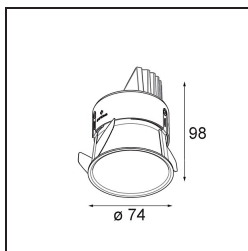

### Specifications

Material	11621281
Tipo de fuente de luz	LED
Tipo de LED	CITIZEN CLU7A3
Tecnología LED	COB LED
CRI	Min. 90
Temperatura del color	2700K
Vida Útil	L90B10 @50.000 horas
Lámpara Incluida	Sí
Número de fuentes de luz	1
Código de flujo CIE	100 100 100 100 40
Binning (SDCM)	2
Dirección de la luz	Directo
Óptica	Lente
Ángulo de Apertura medido (°)	16,0
Voltaje de entrada	Driver de corriente constante requerido
Clasificación eléctrica	III
Clasificación del IP	20
Clasificación de hilo incandescente (°C)	960
Interio/Exterior	Interior
Aplicación	Techo
Montaje	Empotrado
Tamaño de corte (mm)	70
Profundidad de montaje (mm)	110,0
Ajustabilidad	H 360° V 30°
Distancia al objeto iluminado (m)	0,1
Color principal & Acabado principal	Negro, Anodizado cepillado
Peso bruto (g)	240,0
Corriente de accionamiento (mA)	350      500
Min. forward voltage (Vf)	11,2      11,2
Max. forward voltage (Vf)	13,2      13,2
Connected load (W)	4,1      6,1
Flujo luminoso por lámpara (lm)	198      268
Eficacia (lm/W)	48      44