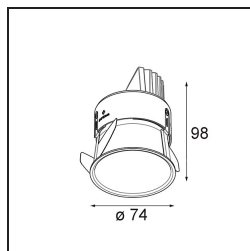

Thimble Recessed Adjustable 74 1x LED 2700K Spot DE Black Brushed Anodised

Diseño minimalista, curvas sutiles, colores atrevidos, LED y lente de alta calidad. Con su fuente de luz sin brillos de empotrado profundo, el diseño limpio y perfecto de Thimble convierte este accesorio en una opción humilde pero sofisticada para cualquier entorno residencial de lujo o dedicado a la hospitalidad. Este foco downlight arquitectónico versátil y elegante ofrece pureza de forma, alta definición y luz de calidad sin acaparar toda la atención.

Specifications

Material	11621281
Tipo de fuente de luz	LED
Tipo de LED	CITIZEN CLU7A3
Tecnología LED	COB LED
CRI	Min. 90
Temperatura del color	2700K
Vida Útil	L90B10 @50.000 horas
Lámpara Incluida	Sí
Número de fuentes de luz	1
Código de flujo CIE	100 100 100 100 40
Binning (SDCM)	2
Dirección de la luz	Directo
Óptica	Lente
Ángulo de Apertura medido (°)	16,0
Voltaje de entrada	Driver de corriente constante requerido
Clasificación eléctrica	III
Clasificación del IP	20
Clasificación de hilo incandescente (°C)	960
Interio/Exterior	Interior
Aplicación	Techo
Montaje	Empotrado
Tamaño de corte (mm)	70
Profundidad de montaje (mm)	110,0
Ajustabilidad	H 360° V 30°
Distancia al objeto iluminado (m)	0,1
Color principal & Acabado principal	Negro, Anodizado cepillado
Peso bruto (g)	240,0
Corriente de accionamiento (mA)	350 500
Min. forward voltage (Vf)	11,2 11,2
Max. forward voltage (Vf)	13,2 13,2
Connected load (W)	4,1 6,1
Flujo luminoso por lámpara (lm)	198 268
Eficacia (lm/W)	48 44