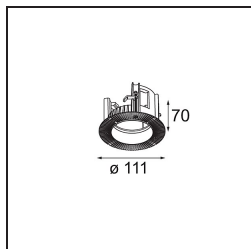

### Specificaties

Materiaal	11621282
Type Lichtbron	LED
LED type	CITIZEN CLU7A3
LED technologie	Led-COB
CRI	Min. 90
Kleurtemperatuur	2700K
Levensduur	L90B10 bij 50.000 Uur
Lamp inbegrepen	Ja
Aantal Lichtbronnen	1
CIE-fluxcode	100 100 100 100 40
Binning (SDCM)	2
Lichtrichting	Omlaag
Optisch	Lens
Gemeten gradenbundel (°)	16,0
Ingangsspanning	Aandrijving Gelijktroom Vereist
Elektriciteitsklasse	III
IP-klasse	20
Gloeidraadtest (°C)	960
Binnen/Buiten	Binnen
Toepassing	Plafond
Montage	Inbouw
Inbouwopening (mm)	70
Montagediepte (mm)	110,0
Verstelbaarheid	H 360° V 30°
Afstand tot Verlicht Voorwerp (m)	0,1
Primaire Kleur & Primaire Afwerking	Brons, Geborsteld Geanodiseerd
Brutogewicht (g)	240,0
Stroom driver (mA)	350 500
Min. forward voltage (Vf)	11,2 11,2
Max. forward voltage (Vf)	13,2 13,2
Connected load (W)	4,1 6,1
Lumenoutput per lampunit (lm)	198 268
Efficiëntie (lm/W)	48 44
UGR	0 0

**TM30 & CRI Diagrammen**

**Lichtspreading & Stralingsdiagram**

**Installatie Accessoires**

**11624030** Installation Housing 140x250x100x210

**12292630** Gypsum Fibreboard 150x150

**11624430** Concrete Ring 70 Standard Installation Housing