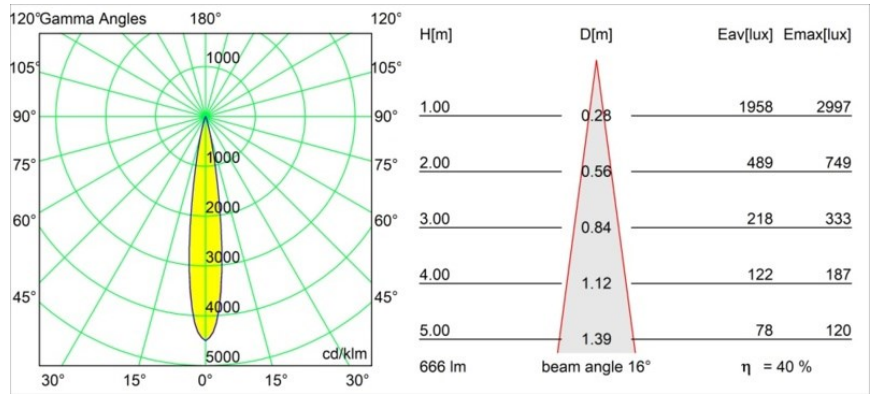

Lichtspreading & Stralingsdiagram