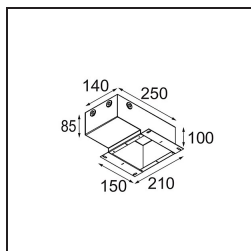

Installatie Accessoires

11624030 Installation Housing 140x250x100x210