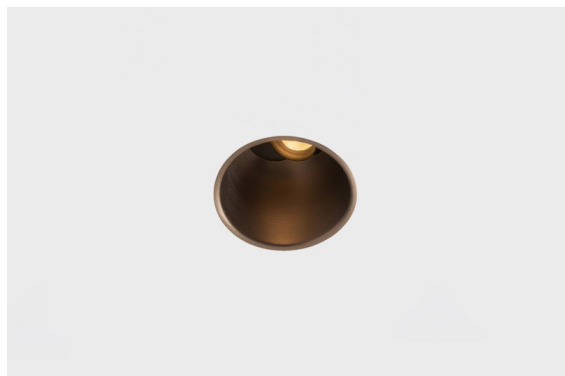

Datum
Klant
Project
Soort

*Thimble Recessed Adjustable 74 1x LED 2700K Spot DE Bronze Brushed Anodised*

### Specificaties

Materiaal	11621282
Type Lichtbron	LED
LED type	CITIZEN CLU7A3
LED technologie	Led-COB
CRI	Min. 90
Kleurtemperatuur	2700K
Levensduur	L90B10 bij 50.000 Uur
Lamp inbegrepen	Ja
Aantal Lichtbronnen	1
CIE-fluxcode	100 100 100 100 40
Binning (SDCM)	2
Lichtrichting	Omlaag
Optisch	Lens
Gemeten gradenbundel (°)	16,0
Ingangsspanning	Aandrijving Gelijktroom Vereist
Elektriciteitsklasse	III
IP-klasse	20
Gloeidraadtest (°C)	960
Binnen/Buiten	Binnen
Toepassing	Plafond
Montage	Inbouw
Inbouwopening (mm)	70
Montagediepte (mm)	110,0
Verstelbaarheid	H 360° V 30°
Afstand tot Verlicht Voorwerp (m)	0,1
Primaire Kleur & Primaire Afwerking	Brons, Geborsteld Geanodiseerd
Brutogewicht (g)	240,0
Stroom driver (mA)	350 500
Min. forward voltage (Vf)	11,2 11,2
Max. forward voltage (Vf)	13,2 13,2
Connected load (W)	4,1 6,1
Lumenoutput per lampunit (lm)	198 268
Efficiëntie (lm/W)	48 44
UGR	0 0

Minimalistisch ontwerp, subtiele rondingen, onthullende kleuren, kwalitatieve lens en leds. Met zijn diep verzonken, niet-verblindende lichtbron is Thimble dankzij de strakke, naadloze uitvoering een stille maar toch geraffineerde keuze voor chique woonruimtes of hotels/restaurants. Deze veelzijdige, elegante architecturale neerwaartse verlichting brengt pure vormen, definitie en kwalitatief licht zonder alle aandacht naar zich toe te trekken.