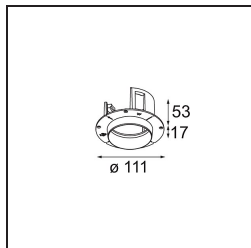

### Specificaties

Materiaal	11621282
Type Lichtbron	LED
LED type	CITIZEN CLU7A3
LED technologie	Led-COB
CRI	Min. 90
Kleurtemperatuur	2700K
Levensduur	L90B10 bij 50.000 Uur
Lamp inbegrepen	Ja
Aantal Lichtbronnen	1
CIE-fluxcode	100 100 100 100 40
Binning (SDCM)	2
Lichtrichting	Omlaag
Optisch	Lens
Gemeten gradenbundel (°)	16,0
Ingangsspanning	Aandrijving Gelijktroom Vereist
Elektriciteitsklasse	III
IP-klasse	20
Gloeidraadtest (°C)	960
Binnen/Buiten	Binnen
Toepassing	Plafond
Montage	Inbouw
Inbouwopening (mm)	70
Montagediepte (mm)	110,0
Verstelbaarheid	H 360° V 30°
Afstand tot Verlicht Voorwerp (m)	0,1
Primaire Kleur & Primaire Afwerking	Brons, Geborsteld Geanodiseerd
Brutogewicht (g)	240,0
Stroom driver (mA)	350 500
Min. forward voltage (Vf)	11,2 11,2
Max. forward voltage (Vf)	13,2 13,2
Connected load (W)	4,1 6,1
Lumenoutput per lampunit (lm)	198 268
Efficiëntie (lm/W)	48 44
UGR	0 0

**TM30 & CRI Diagrammen**

**Lichtspreading & Stralingsdiagram**

**Installatie Accessoires**

**11624030** Installation Housing 140x250x100x210

**12292630** Gypsum Fibreboard 150x150

**11624430** Concrete Ring 70 Standard Installation Housing