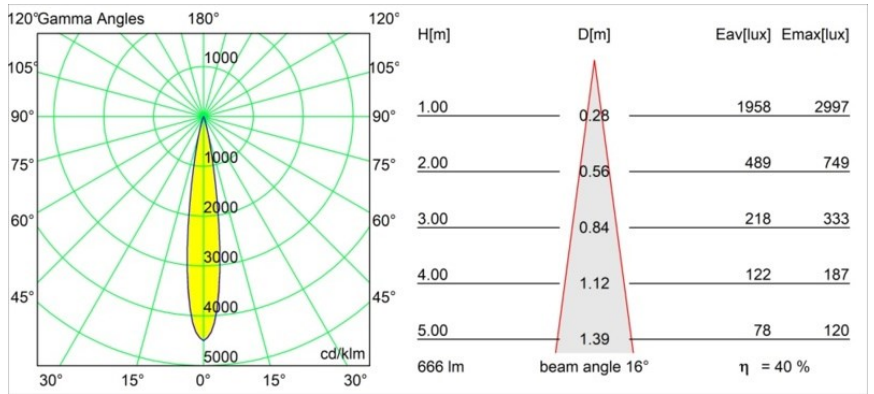

Light distribution & beam diagram