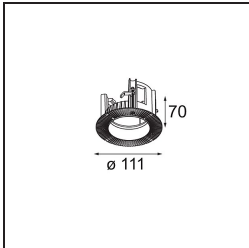

11624430 Concrete Ring 70 Standard Installation Housing

11624330 Ring Recessed 70 1x