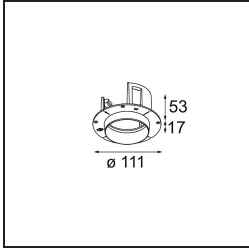

Specifications

Materiale	11621282
Tipo di Sorgente	LED
Tipologia LED	CITIZEN CLU7A3
Tecnologie LED	COB
CRI	Min. 90
Temperatura di colore della luce	2700K
Vita utile	L90B10 @50.000 ore
Lampadina inclusa	Sì
Numero di fonte luminosa	1
Codice di flusso CIE	100 100 100 100 40
Binning (SDCM)	2
Direzione della luce	Diretta
Ottiche	Lente
Fascio misurato (°)	16,0
Volt in ingresso	Necessario driver a corrente costante
Classificazione elettrica	III
Grado IP	20
Test filo a caldo (°C)	960
Interno/Esterno	Interno
Applicazione	Soffitto
Montaggio	Incassato
Foro d'incasso (mm)	70
Profondità di montaggio (mm)	110,0
Orientabilità	H 360° V 30°
Distanza dall'oggetto illuminato (m)	0,1
Colore primario & Finitura primaria	Bronzo, Anodizzata Spazzolata
Peso lordo (g)	240,0
Corrente di azionamento (mA)	350 500
Min. forward voltage (Vf)	11,2 11,2
Max. forward voltage (Vf)	13,2 13,2
Connected load (W)	4,1 6,1
Flusso luminoso per lampade (lm)	198 268
Efficienza (lm/W)	48 44

Livello abbagliamento	0	0
-----------------------	---	---

TM30 & CRI diagram

Light distribution & beam diagram

Diagrams

Accessori Installazione

11624030 Installation Housing 140x250x100x210

12292630 Gypsum Fibreboard 150x150