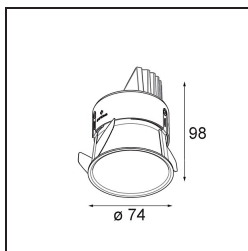

Specifications

Materiale	11621282
Tipo di Sorgente	LED
Tipologia LED	CITIZEN CLU7A3
Tecnologie LED	COB
CRI	Min. 90
Temperatura di colore della luce	2700K
Vita utile	L90B10 @50.000 ore
Lampadina inclusa	Sì
Numero di fonte luminosa	1
Codice di flusso CIE	100 100 100 100 40
Binning (SDCM)	2
Direzione della luce	Diretta
Ottiche	Lente
Fascio misurato (°)	16,0
Volt in ingresso	Necessario driver a corrente costante
Classificazione elettrica	III
Grado IP	20
Test filo a caldo (°C)	960
Interno/Esterno	Interno
Applicazione	Soffitto
Montaggio	Incassato
Foro d'incasso (mm)	70
Profondità di montaggio (mm)	110,0
Orientabilità	H 360° V 30°
Distanza dall'oggetto illuminato (m)	0,1
Colore primario & Finitura primaria	Bronzo, Anodizzata Spazzolata
Peso lordo (g)	240,0
Corrente di azionamento (mA)	350 500
Min. forward voltage (Vf)	11,2 11,2
Max. forward voltage (Vf)	13,2 13,2
Connected load (W)	4,1 6,1
Flusso luminoso per lampade (lm)	198 268
Efficienza (lm/W)	48 44