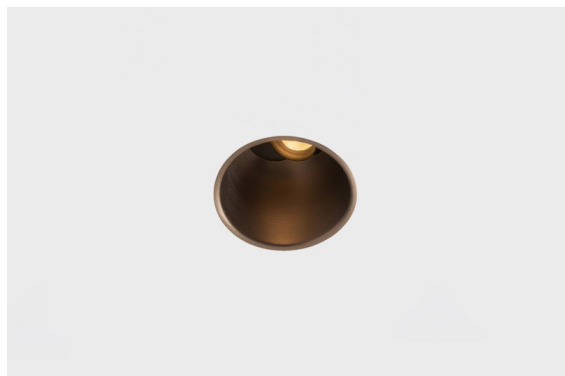

Date
Customer
Project
Type

Thimble Recessed Adjustable 74 1x LED 2700K Spot DE Bronze Brushed Anodised

Design minimalista, curve eleganti, colori rivelatori, lenti e LED di alta qualità. Con la sua fonte luminosa incassata in profondità e senza abbagliamento, Thimble è una scelta composta ma sofisticata per ambienti residenziali o hospitality di alto livello, grazie alle sue forme pulite ed essenziali. Questo versatile ed elegante downlight architettonico propone purezza, definizione e luce di qualità senza rubare l'attenzione.

Specifications

Materiale	11621282
Tipo di Sorgente	LED
Tipologia LED	CITIZEN CLU7A3
Tecnologie LED	COB
CRI	Min. 90
Temperatura di colore della luce	2700K
Vita utile	L90B10 @50.000 ore
Lampadina inclusa	Sì
Numero di fonte luminosa	1
Codice di flusso CIE	100 100 100 100 40
Binning (SDCM)	2
Direzione della luce	Diretta
Ottiche	Lente
Fascio misurato (°)	16,0
Volt in ingresso	Necessario driver a corrente costante
Classificazione elettrica	III
Grado IP	20
Test filo a caldo (°C)	960
Interno/Esterno	Interno
Applicazione	Soffitto
Montaggio	Incassato
Foro d'incasso (mm)	70
Profondità di montaggio (mm)	110,0
Orientabilità	H 360° V 30°
Distanza dall'oggetto illuminato (m)	0,1
Colore primario & Finitura primaria	Bronzo, Anodizzata Spazzolata
Peso lordo (g)	240,0
Corrente di azionamento (mA)	350 500
Min. forward voltage (Vf)	11,2 11,2
Max. forward voltage (Vf)	13,2 13,2
Connected load (W)	4,1 6,1
Flusso luminoso per lampade (lm)	198 268
Efficienza (lm/W)	48 44