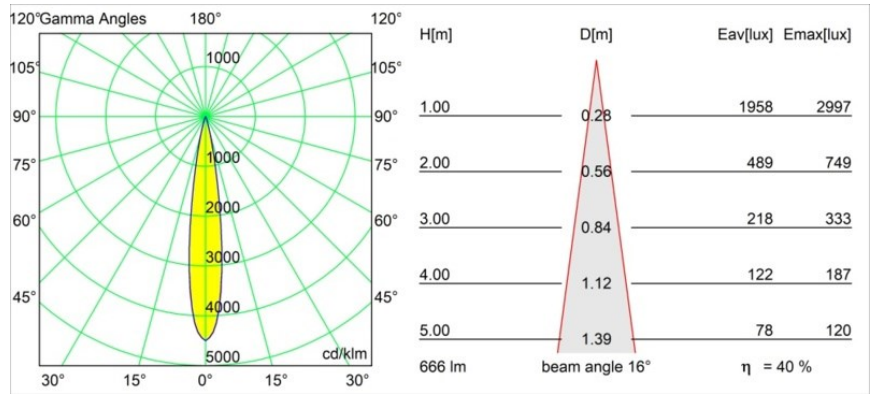

Distribution de Lumière & Schéma de Faisceau