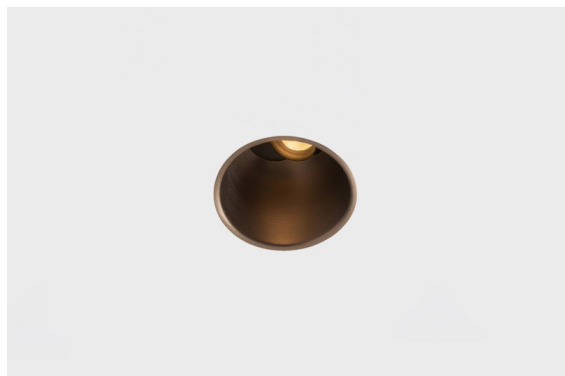

*Thimble Recessed Adjustable 74 1x LED 2700K Spot DE Bronze Brushed Anodised*

### Caractéristiques

Design minimaliste, courbes subtiles, couleurs évocatrices, lentilles et LED haute qualité. Avec sa source lumineuse encastrée en profondeur et non éblouissante, la conception épurée et homogène de Thimble fait de lui le choix discret mais cependant sophistiqué pour les espaces résidentiels et hôteliers haut de gamme. Cette applique à l'architecture élégante et polyvalente, éclairant vers le bas, diffuse une lumière avec une forme, une définition et une qualité pures sans attirer toute l'attention à elle.

Matériaux	11621282
Type de Source Lumineuse	LED
Type de LED	CITIZEN CLU7A3
Technologie LED	LED COB
CRI	Min. 90
Température de Couleur	2700K
Durée de Vie	L90B10 à 50 000 heures
Ampoule incluse	Oui
Nombre de Sources Lumineuses	1
Code de flux CIE	100 100 100 100 40
Groupe ment (SDCM)	2
Direction de la Lumière	Bas
Optique	Lentille
Faisceau mesuré (°)	16,0
Tension d'Entrée	Driver à Courant Constant Requis
Classe Électrique	III
Indice de protection IP	20
Essai au fil incandescent (°C)	960
Intérieur/extérieur	Intérieur
Application	Plafond
Montage	Encastré
Taille de découpe (mm)	70
Profondeur de montage (mm)	110,0
Ajustabilité	H 360° V 30°
Distance avec l'Objet Éclairé (m)	0,1
Couleur Principale & Finition Principale	Bronze, Anodisé Brossé
Poids brut (g)	240,0
Courant du driver (mA)	350 500
Min. forward voltage (Vf)	11,2 11,2
Max. forward voltage (Vf)	13,2 13,2
Connected load (W)	4,1 6,1
Flux lumineux par lampe (lm)	198 268
Efficacité (lm/W)	48 44