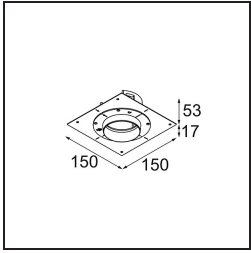

12292430 Plaster Kit Trimless 150x150 - 70 1x

11624230 Concrete Kit 70 150x150 1x

Choose a required accessory