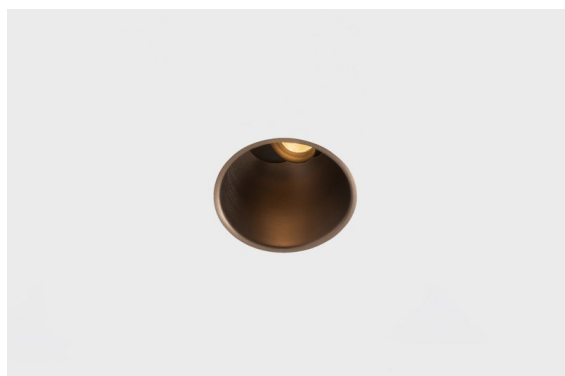

Date
Customer
Project
Type

*Thimble Recessed Adjustable 74 1x LED 2700K Spot DE Bronze Brushed Anodised*

Diseño minimalista, curvas sutiles, colores atrevidos, LED y lente de alta calidad. Con su fuente de luz sin brillos de empotrado profundo, el diseño limpio y perfecto de Thimble convierte este accesorio en una opción humilde pero sofisticada para cualquier entorno residencial de lujo o dedicado a la hospitalidad. Este foco downlight arquitectónico versátil y elegante ofrece pureza de forma, alta definición y luz de calidad sin acaparar toda la atención.

### Specifications

Material	11621282
Tipo de fuente de luz	LED
Tipo de LED	CITIZEN CLU7A3
Tecnología LED	COB LED
CRI	Min. 90
Temperatura del color	2700K
Vida Útil	L90B10 @50.000 horas
Lámpara Incluida	Sí
Número de fuentes de luz	1
Código de flujo CIE	100 100 100 100 40
Binning (SDCM)	2
Dirección de la luz	Directo
Óptica	Lente
Ángulo de Apertura medido (°)	16,0
Voltaje de entrada	Driver de corriente constante requerido
Clasificación eléctrica	III
Clasificación del IP	20
Clasificación de hilo incandescente (°C)	960
Interio/Exterior	Interior
Aplicación	Techo
Montaje	Empotrado
Tamaño de corte (mm)	70
Profundidad de montaje (mm)	110,0
Ajustabilidad	H 360° V 30°
Distancia al objeto iluminado (m)	0,1
Color principal & Acabado principal	Bronce, Anodizado cepillado
Peso bruto (g)	240,0
Corriente de accionamiento (mA)	350      500
Min. forward voltage (Vf)	11,2      11,2
Max. forward voltage (Vf)	13,2      13,2
Connected load (W)	4,1      6,1
Flujo luminoso por lámpara (lm)	198      268
Eficacia (lm/W)	48      44