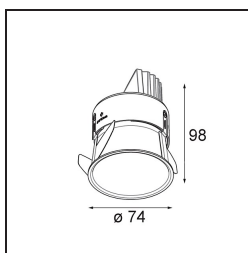

### Specifications

Material	11621282
Tipo de fuente de luz	LED
Tipo de LED	CITIZEN CLU7A3
Tecnología LED	COB LED
CRI	Min. 90
Temperatura del color	2700K
Vida Útil	L90B10 @50.000 horas
Lámpara Incluida	Sí
Número de fuentes de luz	1
Código de flujo CIE	100 100 100 100 40
Binning (SDCM)	2
Dirección de la luz	Directo
Óptica	Lente
Ángulo de Apertura medido (°)	16,0
Voltaje de entrada	Driver de corriente constante requerido
Clasificación eléctrica	III
Clasificación del IP	20
Clasificación de hilo incandescente (°C)	960
Interio/Exterior	Interior
Aplicación	Techo
Montaje	Empotrado
Tamaño de corte (mm)	70
Profundidad de montaje (mm)	110,0
Ajustabilidad	H 360° V 30°
Distancia al objeto iluminado (m)	0,1
Color principal & Acabado principal	Bronce, Anodizado cepillado
Peso bruto (g)	240,0
Corriente de accionamiento (mA)	350      500
Min. forward voltage (Vf)	11,2      11,2
Max. forward voltage (Vf)	13,2      13,2
Connected load (W)	4,1      6,1
Flujo luminoso por lámpara (lm)	198      268
Eficacia (lm/W)	48      44