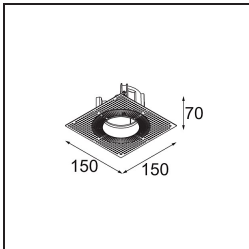

11624330 Ring Recessed 70 1x

12292430 Plaster Kit Trimless 150x150 - 70 1x