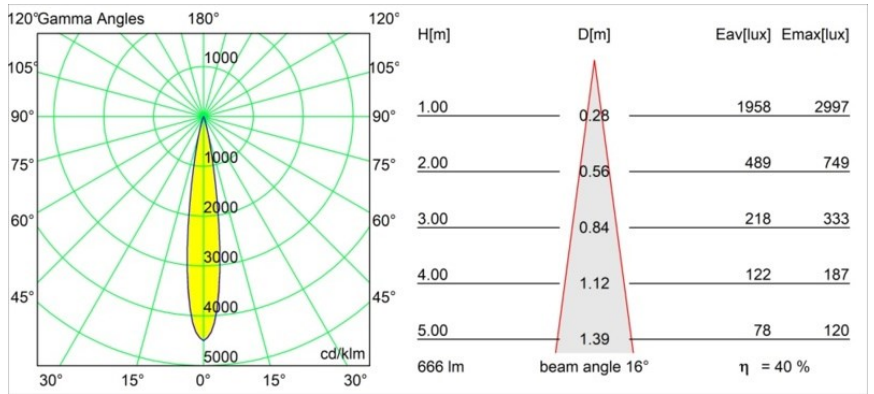

### Specifications

Material	11621282
Tipo de fuente de luz	LED
Tipo de LED	CITIZEN CLU7A3
Tecnología LED	COB LED
CRI	Min. 90
Temperatura del color	2700K
Vida Útil	L90B10 @50.000 horas
Lámpara Incluida	Sí
Número de fuentes de luz	1
Código de flujo CIE	100 100 100 100 40
Binning (SDCM)	2
Dirección de la luz	Directo
Óptica	Lente
Ángulo de Apertura medido (°)	16,0
Voltaje de entrada	Driver de corriente constante requerido
Clasificación eléctrica	III
Clasificación del IP	20
Clasificación de hilo incandescente (°C)	960
Interio/Exterior	Interior
Aplicación	Techo
Montaje	Empotrado
Tamaño de corte (mm)	70
Profundidad de montaje (mm)	110,0
Ajustabilidad	H 360° V 30°
Distancia al objeto iluminado (m)	0,1
Color principal & Acabado principal	Bronce, Anodizado cepillado
Peso bruto (g)	240,0
Corriente de accionamiento (mA)	350      500
Min. forward voltage (Vf)	11,2      11,2
Max. forward voltage (Vf)	13,2      13,2
Connected load (W)	4,1      6,1
Flujo luminoso por lámpara (lm)	198      268
Eficacia (lm/W)	48      44

---

Índice de deslumbramiento	0	0
------------------------------	---	---

---

**TM30 & CRI diagram**

**Light distribution & beam diagram**

**Accesorios Instalación**

**11624030** Installation Housing 140x250x100x210