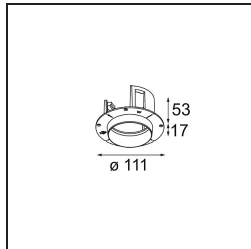

Date
Customer
Project
Type

Thimble Recessed Adjustable 74 1x LED 2700K Spot DE Champagne Brushed Anodised

Specifications

Materiale	11621241
Tipo di Sorgente	LED
Tipologia LED	CITIZEN CLU7A3
Tecnologie LED	COB
CRI	Min. 90
Temperatura di colore della luce	2700K
Vita utile	L90B10 @50.000 ore
Lampadina inclusa	Sì
Numero di fonte luminosa	1
Codice di flusso CIE	100 100 100 100 40
Binning (SDCM)	2
Direzione della luce	Diretta
Ottiche	Lente
Fascio misurato (°)	16,0
Volt in ingresso	Necessario driver a corrente costante
Classificazione elettrica	III
Grado IP	20
Test filo a caldo (°C)	960
Interno/Esterno	Interno
Applicazione	Soffitto
Montaggio	Incassato
Foro d'incasso (mm)	70
Profondità di montaggio (mm)	110,0
Orientabilità	H 360° V 30°
Distanza dall'oggetto illuminato (m)	0,1
Colore primario & Finitura primaria	Champagne, Anodizzata Spazzolata
Peso lordo (g)	240,0
Corrente di azionamento (mA)	350 500
Min. forward voltage (Vf)	11,2 11,2
Max. forward voltage (Vf)	13,2 13,2
Connected load (W)	4,1 6,1
Flusso luminoso per lampade (lm)	197 267
Efficienza (lm/W)	48 44

Livello abbagliamento	0	0
-----------------------	---	---

TM30 & CRI diagram

Light distribution & beam diagram

Accessori Installazione

11624030 Installation Housing 140x250x100x210

12292630 Gypsum Fibreboard 150x150