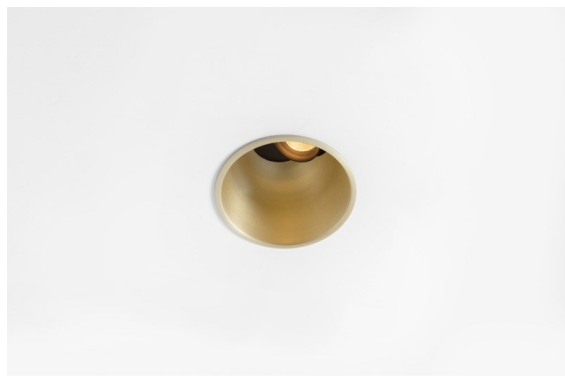

Date
Customer
Project
Type

Thimble Recessed Adjustable 74 1x LED 2700K Spot DE Champagne Brushed Anodised

Specifications

Materiale	11621241
Tipo di Sorgente	LED
Tipologia LED	CITIZEN CLU7A3
Tecnologie LED	COB
CRI	Min. 90
Temperatura di colore della luce	2700K
Vita utile	L90B10 @50.000 ore
Lampadina inclusa	Sì
Numero di fonte luminosa	1
Codice di flusso CIE	100 100 100 100 40
Binning (SDCM)	2
Direzione della luce	Diretta
Ottiche	Lente
Fascio misurato (°)	16,0
Volt in ingresso	Necessario driver a corrente costante
Classificazione elettrica	III
Grado IP	20
Test filo a caldo (°C)	960
Interno/Esterno	Interno
Applicazione	Soffitto
Montaggio	Incassato
Foro d'incasso (mm)	70
Profondità di montaggio (mm)	110,0
Orientabilità	H 360° V 30°
Distanza dall'oggetto illuminato (m)	0,1
Colore primario & Finitura primaria	Champagne, Anodizzata Spazzolata
Peso lordo (g)	240,0
Corrente di azionamento (mA)	350 500
Min. forward voltage (Vf)	11,2 11,2
Max. forward voltage (Vf)	13,2 13,2
Connected load (W)	4,1 6,1
Flusso luminoso per lampade (lm)	197 267
Efficienza (lm/W)	48 44

Design minimalista, curve eleganti, colori rivelatori, lenti e LED di alta qualità. Con la sua fonte luminosa incassata in profondità e senza abbagliamento, Thimble è una scelta composta ma sofisticata per ambienti residenziali o hospitality di alto livello, grazie alle sue forme pulite ed essenziali. Questo versatile ed elegante downlight architettonico propone purezza, definizione e luce di qualità senza rubare l'attenzione.