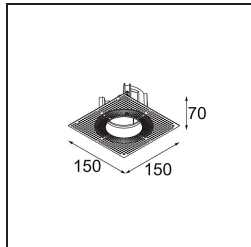

12292430 Plaster Kit Trimless 150x150 - 70 1x