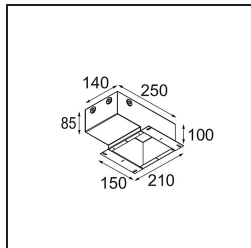

Date
Customer
Project
Type

Thimble Recessed Adjustable 74 1x LED 2700K Spot DE Champagne Brushed Anodised

Specifications

Materiale	11621241
Tipo di Sorgente	LED
Tipologia LED	CITIZEN CLU7A3
Tecnologie LED	COB
CRI	Min. 90
Temperatura di colore della luce	2700K
Vita utile	L90B10 @50.000 ore
Lampadina inclusa	Sì
Numero di fonte luminosa	1
Codice di flusso CIE	100 100 100 100 40
Binning (SDCM)	2
Direzione della luce	Diretta
Ottiche	Lente
Fascio misurato (°)	16,0
Volt in ingresso	Necessario driver a corrente costante
Classificazione elettrica	III
Grado IP	20
Test filo a caldo (°C)	960
Interno/Esterno	Interno
Applicazione	Soffitto
Montaggio	Incassato
Foro d'incasso (mm)	70
Profondità di montaggio (mm)	110,0
Orientabilità	H 360° V 30°
Distanza dall'oggetto illuminato (m)	0,1
Colore primario & Finitura primaria	Champagne, Anodizzata Spazzolata
Peso lordo (g)	240,0
Corrente di azionamento (mA)	350 500
Min. forward voltage (Vf)	11,2 11,2
Max. forward voltage (Vf)	13,2 13,2
Connected load (W)	4,1 6,1
Flusso luminoso per lampade (lm)	197 267
Efficienza (lm/W)	48 44

Livello abbagliamento	0	0
-----------------------	---	---

TM30 & CRI diagram

Light distribution & beam diagram

Accessori Installazione

11624030 Installation Housing 140x250x100x210

12292630 Gypsum Fibreboard 150x150