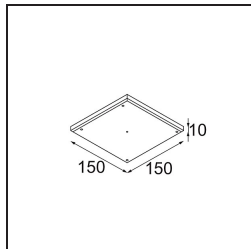

Date
Customer
Project
Type

Thimble Recessed Adjustable 74 1x LED 2700K Spot DE Champagne Brushed Anodised

Specifications

Materiale	11621241
Tipo di Sorgente	LED
Tipologia LED	CITIZEN CLU7A3
Tecnologie LED	COB
CRI	Min. 90
Temperatura di colore della luce	2700K
Vita utile	L90B10 @50.000 ore
Lampadina inclusa	Sì
Numero di fonte luminosa	1
Codice di flusso CIE	100 100 100 100 40
Binning (SDCM)	2
Direzione della luce	Diretta
Ottiche	Lente
Fascio misurato (°)	16,0
Volt in ingresso	Necessario driver a corrente costante
Classificazione elettrica	III
Grado IP	20
Test filo a caldo (°C)	960
Interno/Esterno	Interno
Applicazione	Soffitto
Montaggio	Incassato
Foro d'incasso (mm)	70
Profondità di montaggio (mm)	110,0
Orientabilità	H 360° V 30°
Distanza dall'oggetto illuminato (m)	0,1
Colore primario & Finitura primaria	Champagne, Anodizzata Spazzolata
Peso lordo (g)	240,0
Corrente di azionamento (mA)	350 500
Min. forward voltage (Vf)	11,2 11,2
Max. forward voltage (Vf)	13,2 13,2
Connected load (W)	4,1 6,1
Flusso luminoso per lampade (lm)	197 267
Efficienza (lm/W)	48 44

Livello abbagliamento	0	0
-----------------------	---	---

TM30 & CRI diagram

Light distribution & beam diagram

Accessori Installazione

11624030 Installation Housing 140x250x100x210

12292630 Gypsum Fibreboard 150x150