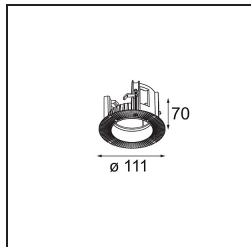

11624330 Ring Recessed 70 1x