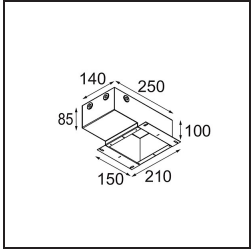

Specifications

Material	11621242
Tipo de fuente de luz	LED
Tipo de LED	CITIZEN CLU7A3
Tecnología LED	COB LED
CRI	Min. 90
Temperatura del color	2700K
Vida Útil	L90B10 @50.000 horas
Lámpara Incluida	Sí
Número de fuentes de luz	1
Código de flujo CIE	100 100 100 100 40
Binning (SDCM)	2
Dirección de la luz	Directo
Óptica	Lente
Ángulo de Apertura medido (°)	16,0
Voltaje de entrada	Driver de corriente constante requerido
Clasificación eléctrica	III
Clasificación del IP	20
Clasificación de hilo incandescente (°C)	960
Interio/Exterior	Interior
Aplicación	Techo
Montaje	Empotrado
Tamaño de corte (mm)	70
Profundidad de montaje (mm)	110,0
Ajustabilidad	H 360° V 30°
Distancia al objeto iluminado (m)	0,1
Color principal & Acabado principal	Oro, Anodizado cepillado
Peso bruto (g)	240,0
Corriente de accionamiento (mA)	350 500
Min. forward voltage (Vf)	11,2 11,2
Max. forward voltage (Vf)	13,2 13,2
Connected load (W)	4,1 6,1
Flujo luminoso por lámpara (lm)	197 266
Eficacia (lm/W)	48 44

Índice de deslumbramiento	0	0
------------------------------	---	---

TM30 & CRI diagram

Light distribution & beam diagram

Accesorios Instalación

11624030 Installation Housing 140x250x100x210

12292630 Gypsum Fibreboard 150x150