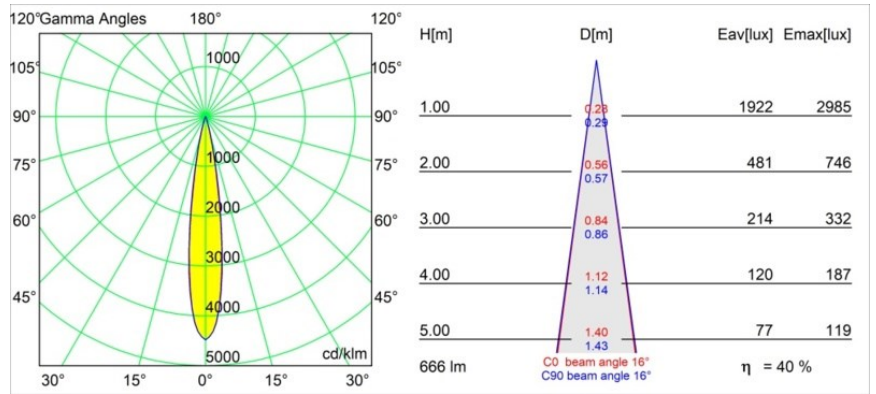

Light distribution & beam diagram