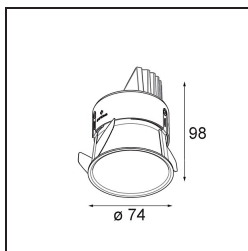

Specifications

Material	11621242
Tipo de fuente de luz	LED
Tipo de LED	CITIZEN CLU7A3
Tecnología LED	COB LED
CRI	Min. 90
Temperatura del color	2700K
Vida Útil	L90B10 @50.000 horas
Lámpara Incluida	Sí
Número de fuentes de luz	1
Código de flujo CIE	100 100 100 100 40
Binning (SDCM)	2
Dirección de la luz	Directo
Óptica	Lente
Ángulo de Apertura medido (°)	16,0
Voltaje de entrada	Driver de corriente constante requerido
Clasificación eléctrica	III
Clasificación del IP	20
Clasificación de hilo incandescente (°C)	960
Interio/Exterior	Interior
Aplicación	Techo
Montaje	Empotrado
Tamaño de corte (mm)	70
Profundidad de montaje (mm)	110,0
Ajustabilidad	H 360° V 30°
Distancia al objeto iluminado (m)	0,1
Color principal & Acabado principal	Oro, Anodizado cepillado
Peso bruto (g)	240,0
Corriente de accionamiento (mA)	350 500
Min. forward voltage (Vf)	11,2 11,2
Max. forward voltage (Vf)	13,2 13,2
Connected load (W)	4,1 6,1
Flujo luminoso por lámpara (lm)	197 266
Eficacia (lm/W)	48 44