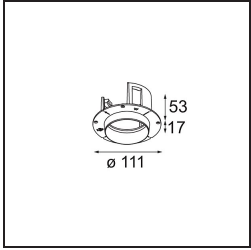

Specifications

Material	11621242
Tipo de fuente de luz	LED
Tipo de LED	CITIZEN CLU7A3
Tecnología LED	COB LED
CRI	Min. 90
Temperatura del color	2700K
Vida Útil	L90B10 @50.000 horas
Lámpara Incluida	Sí
Número de fuentes de luz	1
Código de flujo CIE	100 100 100 100 40
Binning (SDCM)	2
Dirección de la luz	Directo
Óptica	Lente
Ángulo de Apertura medido (°)	16,0
Voltaje de entrada	Driver de corriente constante requerido
Clasificación eléctrica	III
Clasificación del IP	20
Clasificación de hilo incandescente (°C)	960
Interio/Exterior	Interior
Aplicación	Techo
Montaje	Empotrado
Tamaño de corte (mm)	70
Profundidad de montaje (mm)	110,0
Ajustabilidad	H 360° V 30°
Distancia al objeto iluminado (m)	0,1
Color principal & Acabado principal	Oro, Anodizado cepillado
Peso bruto (g)	240,0
Corriente de accionamiento (mA)	350 500
Min. forward voltage (Vf)	11,2 11,2
Max. forward voltage (Vf)	13,2 13,2
Connected load (W)	4,1 6,1
Flujo luminoso por lámpara (lm)	197 266
Eficacia (lm/W)	48 44

Índice de deslumbramiento	0	0
------------------------------	---	---

TM30 & CRI diagram

Light distribution & beam diagram

Accesorios Instalación

11624030 Installation Housing 140x250x100x210

12292630 Gypsum Fibreboard 150x150