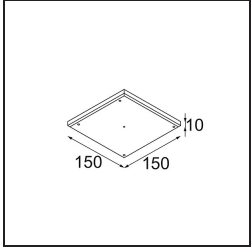

Specifications

Material	11621242
Tipo de fuente de luz	LED
Tipo de LED	CITIZEN CLU7A3
Tecnología LED	COB LED
CRI	Min. 90
Temperatura del color	2700K
Vida Útil	L90B10 @50.000 horas
Lámpara Incluida	Sí
Número de fuentes de luz	1
Código de flujo CIE	100 100 100 100 40
Binning (SDCM)	2
Dirección de la luz	Directo
Óptica	Lente
Ángulo de Apertura medido (°)	16,0
Voltaje de entrada	Driver de corriente constante requerido
Clasificación eléctrica	III
Clasificación del IP	20
Clasificación de hilo incandescente (°C)	960
Interio/Exterior	Interior
Aplicación	Techo
Montaje	Empotrado
Tamaño de corte (mm)	70
Profundidad de montaje (mm)	110,0
Ajustabilidad	H 360° V 30°
Distancia al objeto iluminado (m)	0,1
Color principal & Acabado principal	Oro, Anodizado cepillado
Peso bruto (g)	240,0
Corriente de accionamiento (mA)	350 500
Min. forward voltage (Vf)	11,2 11,2
Max. forward voltage (Vf)	13,2 13,2
Connected load (W)	4,1 6,1
Flujo luminoso por lámpara (lm)	197 266
Eficacia (lm/W)	48 44

Índice de deslumbramiento	0	0
------------------------------	---	---

TM30 & CRI diagram

Light distribution & beam diagram

Accesorios Instalación

11624030 Installation Housing 140x250x100x210

12292630 Gypsum Fibreboard 150x150