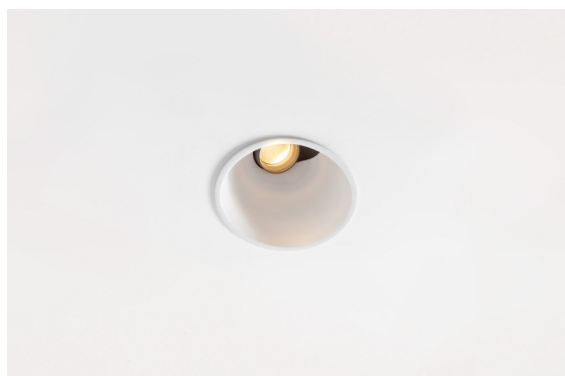

Datum
Klant
Project
Soort

Thimble Recessed Adjustable 74 1x LED 2700K Spot DE White Structure

Specificaties

Materiaal	11621209
Type Lichtbron	LED
LED type	CITIZEN CLU7A3
LED technologie	Led-COB
CRI	Min. 90
Kleurtemperatuur	2700K
Levensduur	L90B10 bij 50.000 Uur
Lamp inbegrepen	Ja
Aantal Lichtbronnen	1
CIE-fluxcode	100 100 100 100 41
Binning (SDCM)	2
Lichtrichting	Omlaag
Optisch	Lens
Gemeten gradenbundel (°)	16,0
Ingangsspanning	Aandrijving Gelijktroom Vereist
Elektriciteitsklasse	III
IP-klasse	20
Gloeidraadtest (°C)	960
Binnen/Buiten	Binnen
Toepassing	Plafond
Montage	Inbouw
Inbouwopening (mm)	70
Montagediepte (mm)	110,0
Verstelbaarheid	H 360° V 30°
Afstand tot Verlicht Voorwerp (m)	0,1
Primaire Kleur & Primaire Afwerking	Wit, Structuur
Brutogewicht (g)	240,0
Stroom driver (mA)	350 500
Min. forward voltage (Vf)	11,2 11,2
Max. forward voltage (Vf)	13,2 13,2
Connected load (W)	4,1 6,1
Lumenoutput per lampunit (lm)	201 271
Efficiëntie (lm/W)	49 44
UGR	0 0

Minimalistisch ontwerp, subtiele rondingen, onthullende kleuren, kwalitatieve lens en leds. Met zijn diep verzonken, niet-verblindende lichtbron is Thimble dankzij de strakke, naadloze uitvoering een stille maar toch geraffineerde keuze voor chique woonruimtes of hotels/restaurants. Deze veelzijdige, elegante architecturale neerwaartse verlichting brengt pure vormen, definitie en kwalitatief licht zonder alle aandacht naar zich toe te trekken.