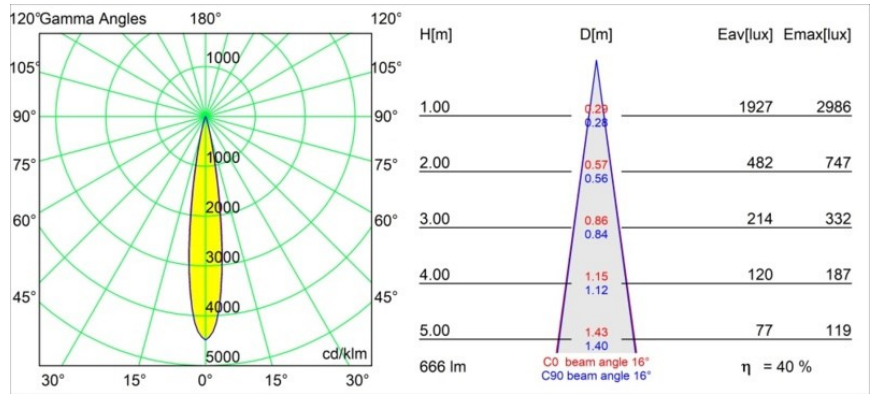

Lichtspreiding & Stralingsdiagram