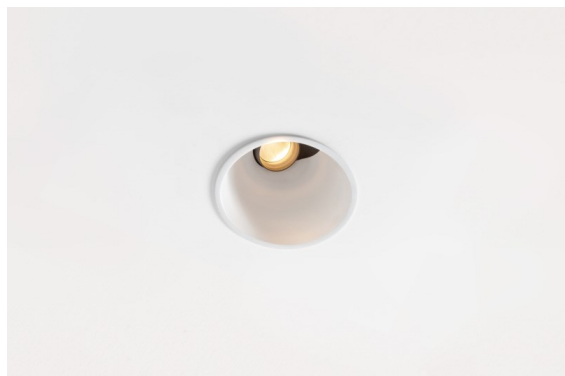

Date
Customer
Project
Type

*Thimble Recessed Adjustable 74 1x LED 2700K Spot DE White Structure*

### Specifications

Materiale	11621209
Tipo di Sorgente	LED
Tipologia LED	CITIZEN CLU7A3
Tecnologie LED	COB
CRI	Min. 90
Temperatura di colore della luce	2700K
Vita utile	L90B10 @50.000 ore
Lampadina inclusa	Sì
Numero di fonte luminosa	1
Codice di flusso CIE	100 100 100 100 41
Binning (SDCM)	2
Direzione della luce	Diretta
Ottiche	Lente
Fascio misurato (°)	16,0
Volt in ingresso	Necessario driver a corrente costante
Classificazione elettrica	III
Grado IP	20
Test filo a caldo (°C)	960
Interno/Esterno	Interno
Applicazione	Soffitto
Montaggio	Incassato
Foro d'incasso (mm)	70
Profondità di montaggio (mm)	110,0
Orientabilità	H 360° V 30°
Distanza dall'oggetto illuminato (m)	0,1
Colore primario & Finitura primaria	Bianco, Strutturata
Peso lordo (g)	240,0
Corrente di azionamento (mA)	350      500
Min. forward voltage (Vf)	11,2      11,2
Max. forward voltage (Vf)	13,2      13,2
Connected load (W)	4,1      6,1
Flusso luminoso per lampade (lm)	201      271
Efficienza (lm/W)	49      44

Design minimalista, curve eleganti, colori rivelatori, lenti e LED di alta qualità. Con la sua fonte luminosa incassata in profondità e senza abbagliamento, Thimble è una scelta composta ma sofisticata per ambienti residenziali o hospitality di alto livello, grazie alle sue forme pulite ed essenziali. Questo versatile ed elegante downlight architettonico propone purezza, definizione e luce di qualità senza rubare l'attenzione.