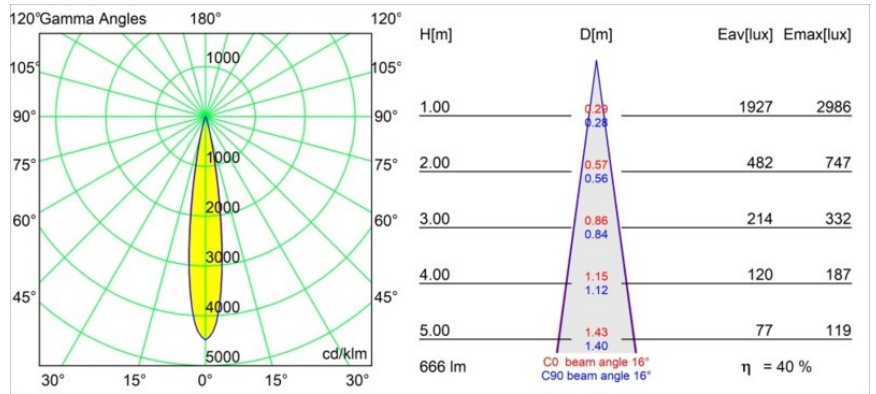

### Specifications

Materiale	11621209
Tipo di Sorgente	LED
Tipologia LED	CITIZEN CLU7A3
Tecnologie LED	COB
CRI	Min. 90
Temperatura di colore della luce	2700K
Vita utile	L90B10 @50.000 ore
Lampadina inclusa	Sì
Numero di fonte luminosa	1
Codice di flusso CIE	100 100 100 100 41
Binning (SDCM)	2
Direzione della luce	Diretta
Ottiche	Lente
Fascio misurato (°)	16,0
Volt in ingresso	Necessario driver a corrente costante
Classificazione elettrica	III
Grado IP	20
Test filo a caldo (°C)	960
Interno/Esterno	Interno
Applicazione	Soffitto
Montaggio	Incassato
Foro d'incasso (mm)	70
Profondità di montaggio (mm)	110,0
Orientabilità	H 360° V 30°
Distanza dall'oggetto illuminato (m)	0,1
Colore primario & Finitura primaria	Bianco, Strutturata
Peso lordo (g)	240,0
Corrente di azionamento (mA)	350      500
Min. forward voltage (Vf)	11,2      11,2
Max. forward voltage (Vf)	13,2      13,2
Connected load (W)	4,1      6,1
Flusso luminoso per lampade (lm)	201      271
Efficienza (lm/W)	49      44

---

Livello abbagliamento	0	0
-----------------------	---	---

---

**TM30 & CRI diagram**

**Light distribution & beam diagram**

**Accessori Installazione**

**11624030** Installation Housing 140x250x100x210

**12292630** Gypsum Fibreboard 150x150