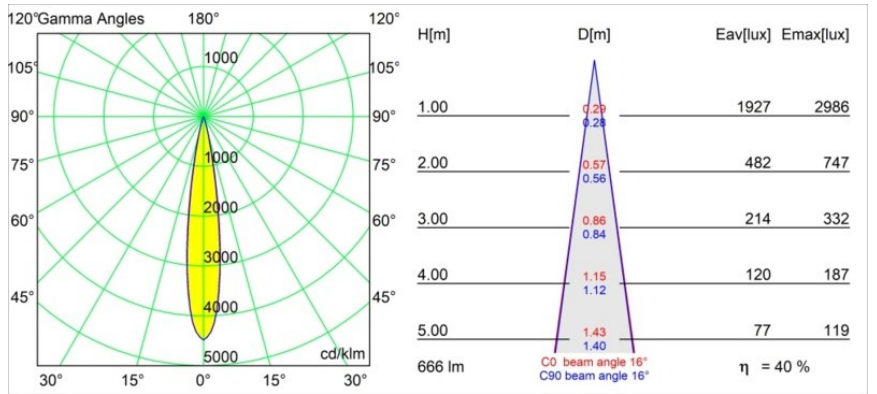

Distribution de Lumière & Schéma de Faisceau