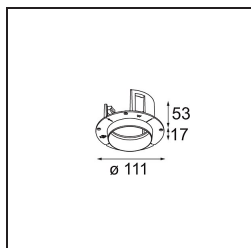

Matériaux	11621209
Type de Source Lumineuse	LED
Type de LED	CITIZEN CLU7A3
Technologie LED	LED COB
CRI	Min. 90
Température de Couleur	2700K
Durée de Vie	L90B10 à 50 000 heures
Ampoule incluse	Oui
Nombre de Sources Lumineuses	1
Code de flux CIE	100 100 100 100 41
Groupe ment (SDCM)	2
Direction de la Lumière	Bas
Optique	Lentille
Faisceau mesuré (°)	16,0
Tension d'Entrée	Driver à Courant Constant Requis
Classe Électrique	III
Indice de protection IP	20
Essai au fil incandescent (°C)	960
Intérieur/extérieur	Intérieur
Application	Plafond
Montage	Encastré
Taille de découpe (mm)	70
Profondeur de montage (mm)	110,0
Ajustabilité	H 360° V 30°
Distance avec l'Objet Éclairé (m)	0,1
Couleur Principale & Finition Principale	Blanc, Structure
Poids brut (g)	240,0
Courant du driver (mA)	350 500
Min. forward voltage (Vf)	11,2 11,2
Max. forward voltage (Vf)	13,2 13,2
Connected load (W)	4,1 6,1
Flux lumineux par lampe (lm)	201 271
Efficacité (lm/W)	49 44

UGR	0	0
-----	---	---

TM30 & CRI diagrammes

Distribution de Lumière & Schéma de Faisceau

Accessoires d'Eclairage d'installation

11624030 Installation Housing 140x250x100x210

12292630 Gypsum Fibreboard 150x150