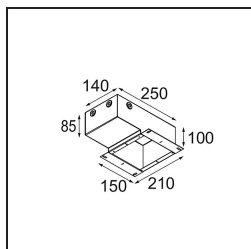

UGR	0	0
-----	---	---

TM30 & CRI diagrammes

Distribution de Lumière & Schéma de Faisceau

Accessoires d'Eclairage d'installation

11624030 Installation Housing 140x250x100x210

12292630 Gypsum Fibreboard 150x150