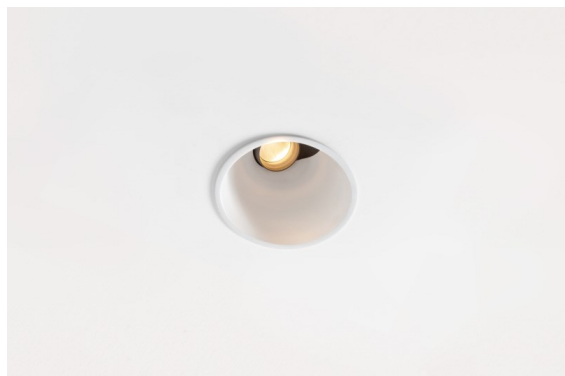

Thimble Recessed Adjustable 74 1x LED 2700K Spot DE White Structure

Caractéristiques

Design minimaliste, courbes subtiles, couleurs évocatrices, lentilles et LED haute qualité. Avec sa source lumineuse encastrée en profondeur et non éblouissante, la conception épurée et homogène de Thimble fait de lui le choix discret mais cependant sophistiqué pour les espaces résidentiels et hôteliers haut de gamme. Cette applique à l'architecture élégante et polyvalente, éclairant vers le bas, diffuse une lumière avec une forme, une définition et une qualité pures sans attirer toute l'attention à elle.

Matériaux	11621209
Type de Source Lumineuse	LED
Type de LED	CITIZEN CLU7A3
Technologie LED	LED COB
CRI	Min. 90
Température de Couleur	2700K
Durée de Vie	L90B10 à 50 000 heures
Ampoule incluse	Oui
Nombre de Sources Lumineuses	1
Code de flux CIE	100 100 100 100 41
Groupe ment (SDCM)	2
Direction de la Lumière	Bas
Optique	Lentille
Faisceau mesuré (°)	16,0
Tension d'Entrée	Driver à Courant Constant Requis
Classe Électrique	III
Indice de protection IP	20
Essai au fil incandescent (°C)	960
Intérieur/extérieur	Intérieur
Application	Plafond
Montage	Encastré
Taille de découpe (mm)	70
Profondeur de montage (mm)	110,0
Ajustabilité	H 360° V 30°
Distance avec l'Objet Éclairé (m)	0,1
Couleur Principale & Finition Principale	Blanc, Structure
Poids brut (g)	240,0
Courant du driver (mA)	350 500
Min. forward voltage (Vf)	11,2 11,2
Max. forward voltage (Vf)	13,2 13,2
Connected load (W)	4,1 6,1
Flux lumineux par lampe (lm)	201 271
Efficacité (lm/W)	49 44