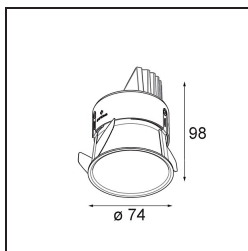

Date
Customer
Project
Type

*Thimble Recessed Adjustable 74 1x LED 2700K Spot DE White Structure*

Diseño minimalista, curvas sutiles, colores atrevidos, LED y lente de alta calidad. Con su fuente de luz sin brillos de empotrado profundo, el diseño limpio y perfecto de Thimble convierte este accesorio en una opción humilde pero sofisticada para cualquier entorno residencial de lujo o dedicado a la hospitalidad. Este foco downlight arquitectónico versátil y elegante ofrece pureza de forma, alta definición y luz de calidad sin acaparar toda la atención.

### Specifications

Material	11621209
Tipo de fuente de luz	LED
Tipo de LED	CITIZEN CLU7A3
Tecnología LED	COB LED
CRI	Min. 90
Temperatura del color	2700K
Vida Útil	L90B10 @50.000 horas
Lámpara Incluida	Sí
Número de fuentes de luz	1
Código de flujo CIE	100 100 100 100 41
Binning (SDCM)	2
Dirección de la luz	Directo
Óptica	Lente
Ángulo de Apertura medido (°)	16,0
Voltaje de entrada	Driver de corriente constante requerido
Clasificación eléctrica	III
Clasificación del IP	20
Clasificación de hilo incandescente (°C)	960
Interior/Exterior	Interior
Aplicación	Techo
Montaje	Empotrado
Tamaño de corte (mm)	70
Profundidad de montaje (mm)	110,0
Ajustabilidad	H 360° V 30°
Distancia al objeto iluminado (m)	0,1
Color principal & Acabado principal	Blanco, Estructura
Peso bruto (g)	240,0
Corriente de accionamiento (mA)	350      500
Min. forward voltage (Vf)	11,2      11,2
Max. forward voltage (Vf)	13,2      13,2
Connected load (W)	4,1      6,1
Flujo luminoso por lámpara (lm)	201      271
Eficacia (lm/W)	49      44