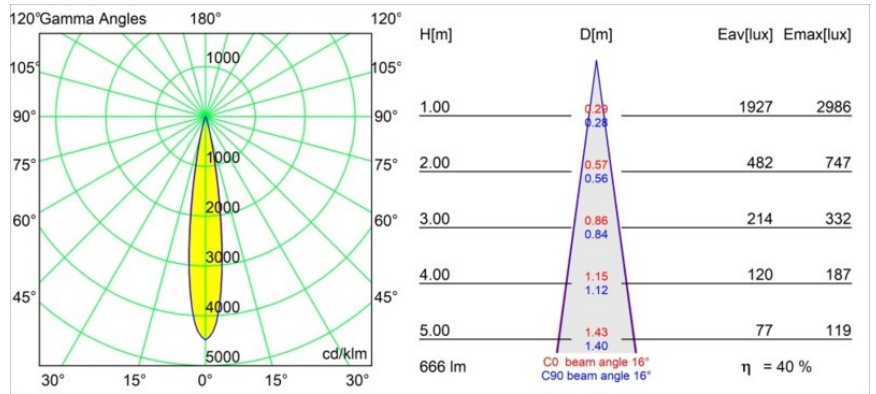

### Specifications

Material	11621209
Tipo de fuente de luz	LED
Tipo de LED	CITIZEN CLU7A3
Tecnología LED	COB LED
CRI	Min. 90
Temperatura del color	2700K
Vida Útil	L90B10 @50.000 horas
Lámpara Incluida	Sí
Número de fuentes de luz	1
Código de flujo CIE	100 100 100 100 41
Binning (SDCM)	2
Dirección de la luz	Directo
Óptica	Lente
Ángulo de Apertura medido (°)	16,0
Voltaje de entrada	Driver de corriente constante requerido
Clasificación eléctrica	III
Clasificación del IP	20
Clasificación de hilo incandescente (°C)	960
Interior/Exterior	Interior
Aplicación	Techo
Montaje	Empotrado
Tamaño de corte (mm)	70
Profundidad de montaje (mm)	110,0
Ajustabilidad	H 360° V 30°
Distancia al objeto iluminado (m)	0,1
Color principal & Acabado principal	Blanco, Estructura
Peso bruto (g)	240,0
Corriente de accionamiento (mA)	350      500
Min. forward voltage (Vf)	11,2      11,2
Max. forward voltage (Vf)	13,2      13,2
Connected load (W)	4,1      6,1
Flujo luminoso por lámpara (lm)	201      271
Eficacia (lm/W)	49      44

---

Índice de deslumbramiento	0	0
------------------------------	---	---

---

**TM30 & CRI diagram**

**Light distribution & beam diagram**

**Accesorios Instalación**

**11624030** Installation Housing 140x250x100x210