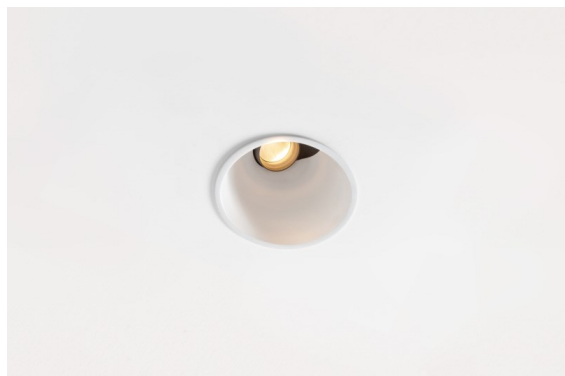

Date
Customer
Project
Type

*Thimble Recessed Adjustable 74 1x LED 2700K Spot DE White Structure*

Diseño minimalista, curvas sutiles, colores atrevidos, LED y lente de alta calidad. Con su fuente de luz sin brillos de empotrado profundo, el diseño limpio y perfecto de Thimble convierte este accesorio en una opción humilde pero sofisticada para cualquier entorno residencial de lujo o dedicado a la hospitalidad. Este foco downlight arquitectónico versátil y elegante ofrece pureza de forma, alta definición y luz de calidad sin acaparar toda la atención.

### Specifications

Material	11621209
Tipo de fuente de luz	LED
Tipo de LED	CITIZEN CLU7A3
Tecnología LED	COB LED
CRI	Min. 90
Temperatura del color	2700K
Vida Útil	L90B10 @50.000 horas
Lámpara Incluida	Sí
Número de fuentes de luz	1
Código de flujo CIE	100 100 100 100 41
Binning (SDCM)	2
Dirección de la luz	Directo
Óptica	Lente
Ángulo de Apertura medido (°)	16,0
Voltaje de entrada	Driver de corriente constante requerido
Clasificación eléctrica	III
Clasificación del IP	20
Clasificación de hilo incandescente (°C)	960
Interior/Exterior	Interior
Aplicación	Techo
Montaje	Empotrado
Tamaño de corte (mm)	70
Profundidad de montaje (mm)	110,0
Ajustabilidad	H 360° V 30°
Distancia al objeto iluminado (m)	0,1
Color principal & Acabado principal	Blanco, Estructura
Peso bruto (g)	240,0
Corriente de accionamiento (mA)	350      500
Min. forward voltage (Vf)	11,2      11,2
Max. forward voltage (Vf)	13,2      13,2
Connected load (W)	4,1      6,1
Flujo luminoso por lámpara (lm)	201      271
Eficacia (lm/W)	49      44