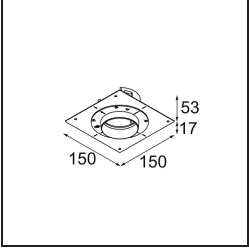

12292430 Plaster Kit Trimless 150x150 - 70 1x

11624230 Concrete Kit 70 150x150 1x

Choose a required accessory