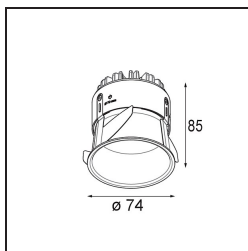

Specifications

Materiale	11620382
Tipo di Sorgente	LED
Tipologia LED	CITIZEN CLU7A3
Tecnologie LED	COB
CRI	Min. 90
Temperatura di colore della luce	3000K
Vita utile	L90B10 @50.000 ore
Lampadina inclusa	Sì
Numero di fonte luminosa	1
Codice di flusso CIE	100 100 100 100 40
Binning (SDCM)	2
Direzione della luce	Diretta
Ottiche	Lente
Fascio misurato (°)	16,0
Volt in ingresso	Necessario driver a corrente costante
Classificazione elettrica	III
Grado IP	55
Test filo a caldo (°C)	960
Interno/Esterno	Interno
Applicazione	Soffitto
Montaggio	Incassato
Foro d'incasso (mm)	70
Profondità di montaggio (mm)	110,0
Distanza dall'oggetto illuminato (m)	0,1
Colore primario & Finitura primaria	Bronzo, Anodizzata Spazzolata
Peso lordo (g)	259,0
Corrente di azionamento (mA)	350 500
Min. forward voltage (Vf)	11,2 11,2
Max. forward voltage (Vf)	13,2 13,2
Connected load (W)	4,1 6,1
Flusso luminoso per lampade (lm)	210 283
Efficienza (lm/W)	51 46
Livello abbagliamento	0 0