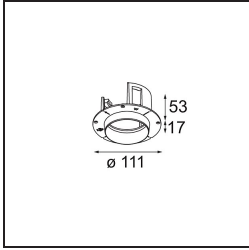

Specifications

Materiale	11620382
Tipo di Sorgente	LED
Tipologia LED	CITIZEN CLU7A3
Tecnologie LED	COB
CRI	Min. 90
Temperatura di colore della luce	3000K
Vita utile	L90B10 @50.000 ore
Lampadina inclusa	Sì
Numero di fonte luminosa	1
Codice di flusso CIE	100 100 100 100 40
Binning (SDCM)	2
Direzione della luce	Diretta
Ottiche	Lente
Fascio misurato (°)	16,0
Volt in ingresso	Necessario driver a corrente costante
Classificazione elettrica	III
Grado IP	55
Test filo a caldo (°C)	960
Interno/Esterno	Interno
Applicazione	Soffitto
Montaggio	Incassato
Foro d'incasso (mm)	70
Profondità di montaggio (mm)	110,0
Distanza dall'oggetto illuminato (m)	0,1
Colore primario & Finitura primaria	Bronzo, Anodizzata Spazzolata
Peso lordo (g)	259,0
Corrente di azionamento (mA)	350 500
Min. forward voltage (Vf)	11,2 11,2
Max. forward voltage (Vf)	13,2 13,2
Connected load (W)	4,1 6,1
Flusso luminoso per lampade (lm)	210 283
Efficienza (lm/W)	51 46
Livello abbagliamento	0 0

TM30 & CRI diagram

Light distribution & beam diagram

Diagrams

Accessori Installazione

11624030 Installation Housing 140x250x100x210

12292630 Gypsum Fibreboard 150x150

11624430 Concrete Ring 70 Standard Installation Housing